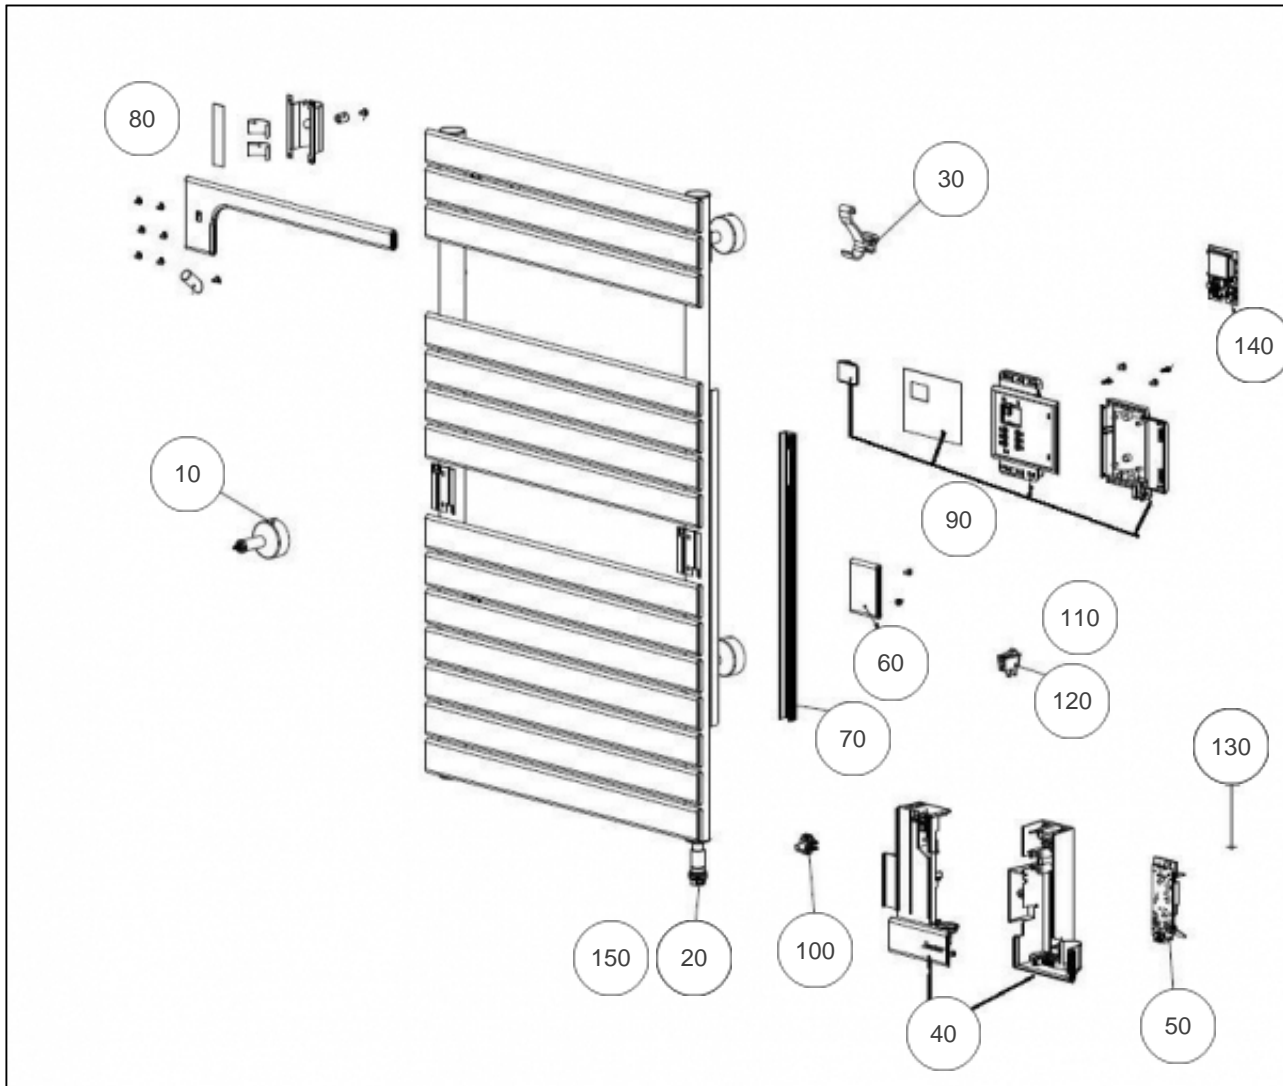

### Produits

Référence	Nom	Lettre
231050	ASAMA 0500W ACIER	A

### Paramètres

Référence	Puissance (W)	Code RAL	Hauteur*Largeur*Prof. (n	Poids (kg)	Lettre
231050	500	9006	1010*550*130	21	A