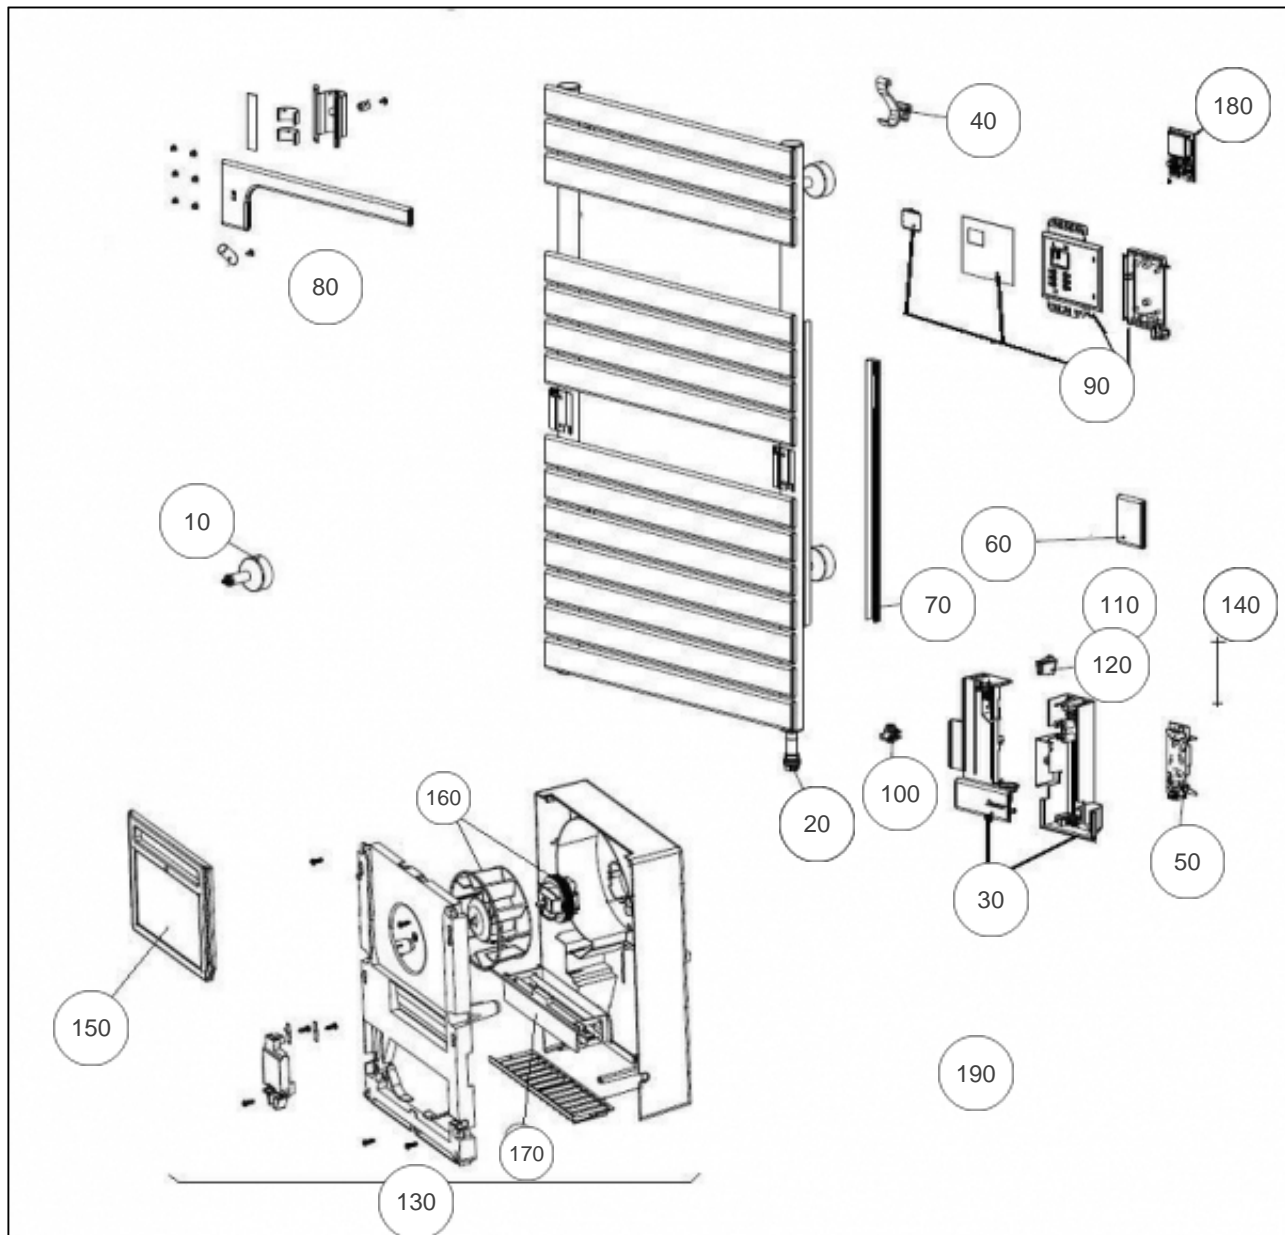

Sauter

Produits

Référence	Nom	Lettre
230175	ASAMA 1750W BLC	B

Paramètres

Référence	Puissance (W)	Code RAL	Hauteur*Largeur*Prof. (n	Poids (kg)	Lettre
230175	1750	9016	1410*550*130	30	B

Références

Repère	Libellé	B
10	KIT FIXATIONS +CACHES +ENTRETOISES X4	098510
20	RESISTANCE 750W + JOINT	086655
30	BOITIER SANS CARTE + COUVERCLE	091459
40	PATERE BLANCHE	098514
50	CARTE DE PUISSANCE	088419
60	PLAQUE DECORATIVE GRISE (X1)	098527
70	GOULOTTE ARRIERE	098529
80	ENSEMBLE BARRE PORTE SERVIETTE	098528
90	BOITIER COMMANDE SANS CARTE	088283
100	SONDE DE TEMPERATURE	083692
110	CACHE INTERRUPTEUR	083374
120	INTERRUPTEUR	082025
130	BLOC VENTILATEUR COMPLET	091442
140	FILERIE IHM 750/1750W	083380
150	FILTRE BLOC VENTILATION	088285
160	ENS. MOTEUR + TURBINE + BAGUE	088288
170	RESISTANCE 1000W POUR BLOC TURBINE V2	086614
180	COMMANDE DIGITALE PROG 11	088609
190	CABLE ALIMENTATION + FILERIE RESISTANCE	083384