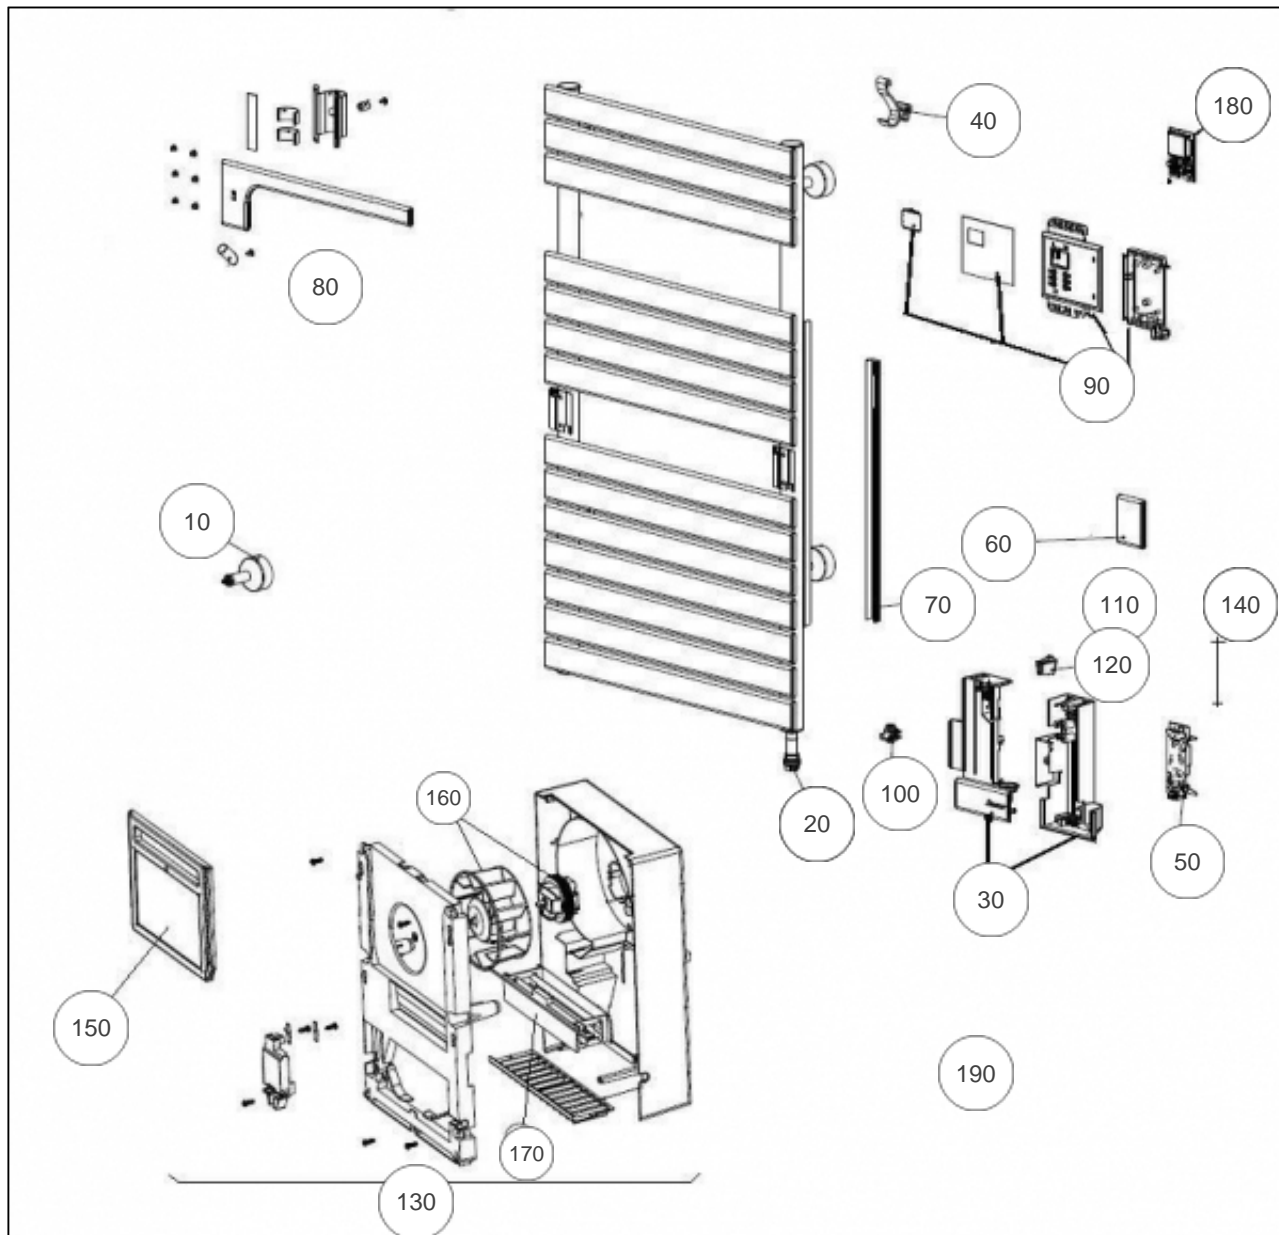

Sauter

Produits

Référence	Nom	Lettre
230150	ASAMA 1500W BLC	A

Paramètres

Référence	Puissance (W)	Code RAL	Hauteur*Largeur*Prof. (n	Poids (kg)	Lettre
230150	1500	9016	1010*550*130	23	A

Références

Repère	Libellé	A
10	KIT FIXATIONS +CACHES +ENTRETOISES X4	098510
20	RESISTANCE 500W + JOINT	086659
30	BOITIER SANS CARTE + COUVERCLE	091459
40	PATERE BLANCHE	098514
50	CARTE DE PUISSANCE	088419
60	PLAQUE DECORATIVE GRISE (X1)	098527
70	GOULOTTE ARRIERE	098529
80	ENSEMBLE BARRE PORTE SERVIETTE	098528
90	BOITIER COMMANDE SANS CARTE	088283
100	SONDE DE TEMPERATURE	083692
110	CACHE INTERRUPTEUR	083374
120	INTERRUPTEUR	082025
130	BLOC VENTILATEUR COMPLET	091442
140	FILERIE IHM 500/1500W	083379
150	FILTRE BLOC VENTILATION	088285
160	ENS. MOTEUR + TURBINE + BAGUE	088288
170	RESISTANCE 1000W POUR BLOC TURBINE V2	086614
180	COMMANDE DIGITALE PROG 10	088608
190	CABLE ALIMENTATION + FILERIE RESISTANCE	083384