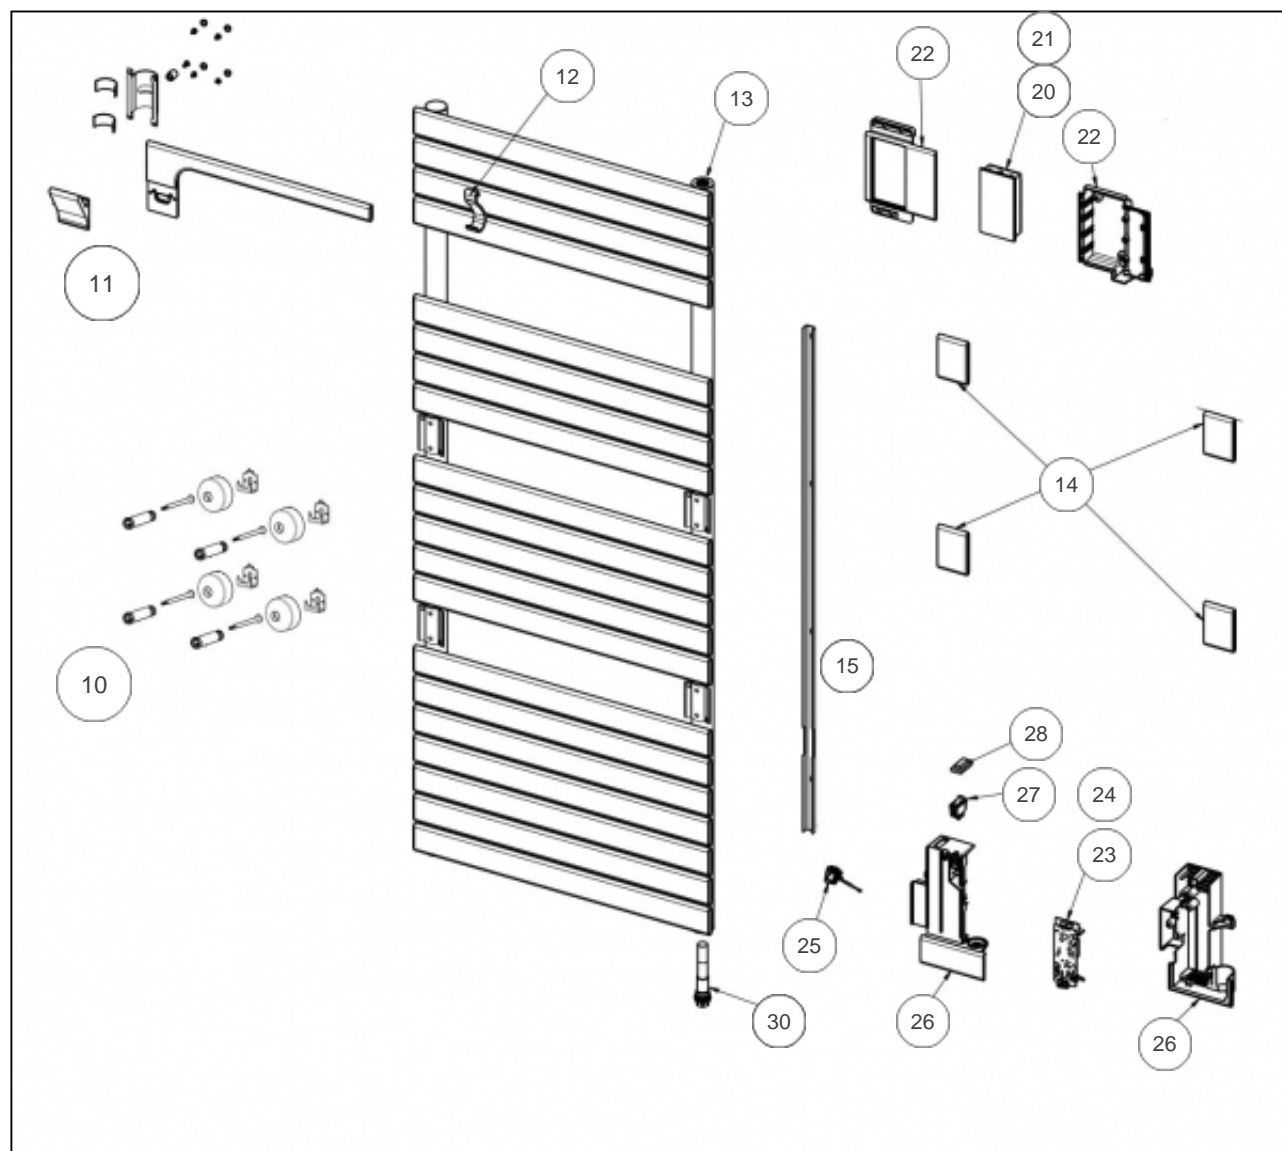

## Sauter

### Produits

Référence	Nom	Lettre
233189	ASAMA CO 0750W CAPPU	B

### Paramètres

Référence	Puissance (W)	Largeur	Hauteur (mm)	Poids (kg)	Lettre
233189	750	550	1432	29.3	B

Référence	Profondeur (mm)	Lettre
233189	107	B