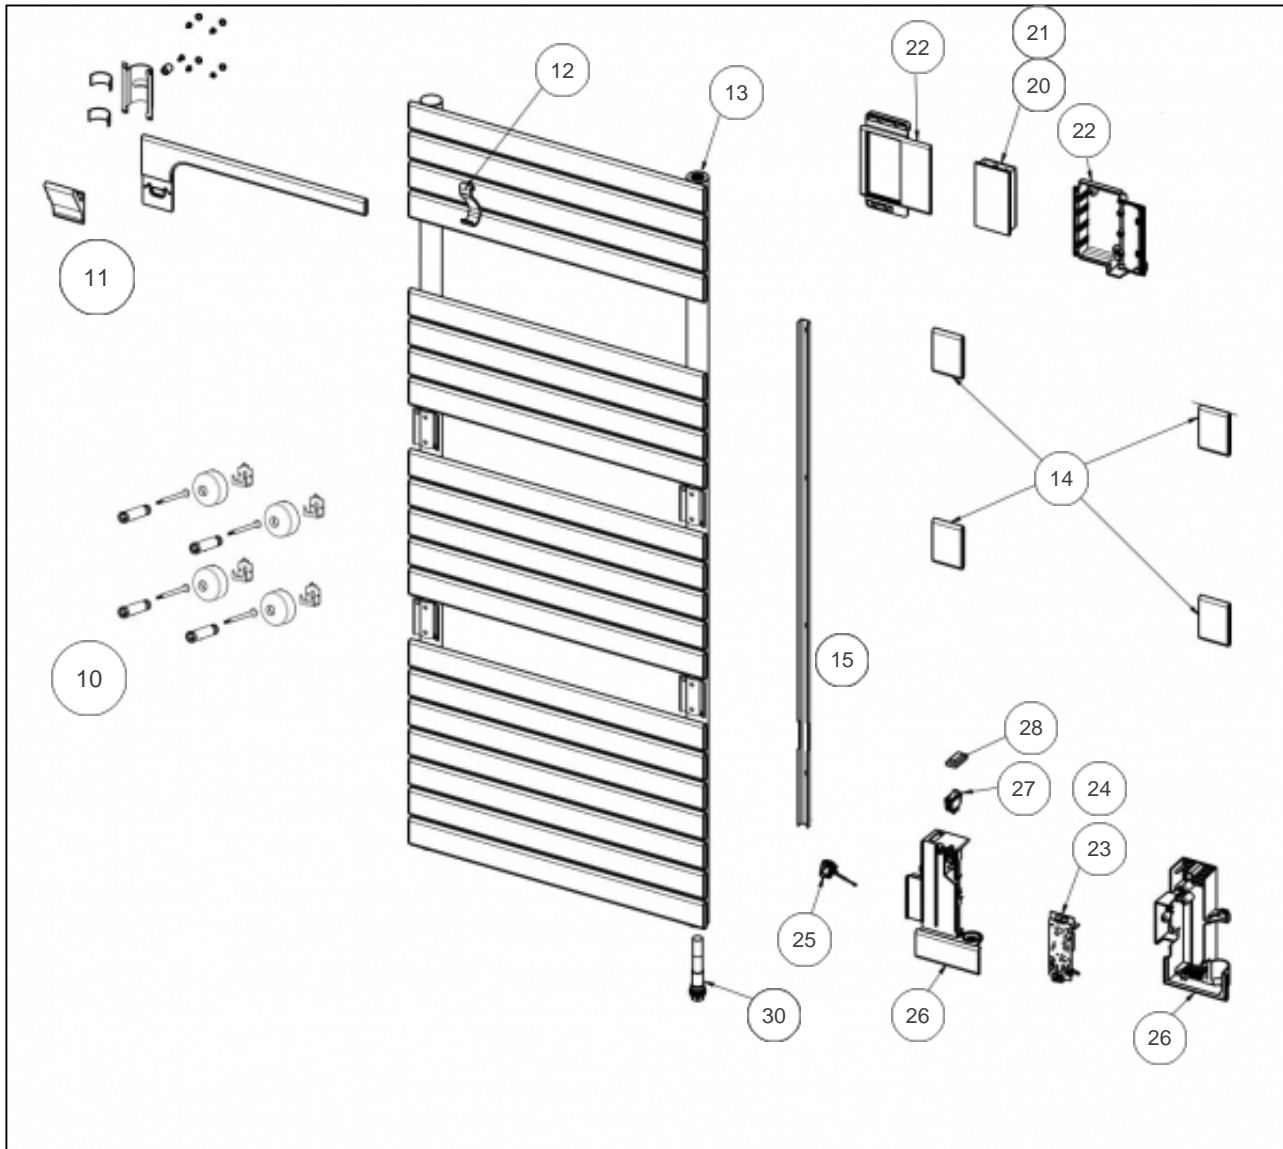

### Produits

Référence	Nom	Lettre
233188	ASAMA CO 0500W CAPPU	A

### Paramètres

Référence	Puissance (W)	Hauteur (mm)	Largeur	Poids (kg)	Lettre
233188	500	1032	550	21.8	A

Référence	Profondeur (mm)	Lettre
233188	107	A