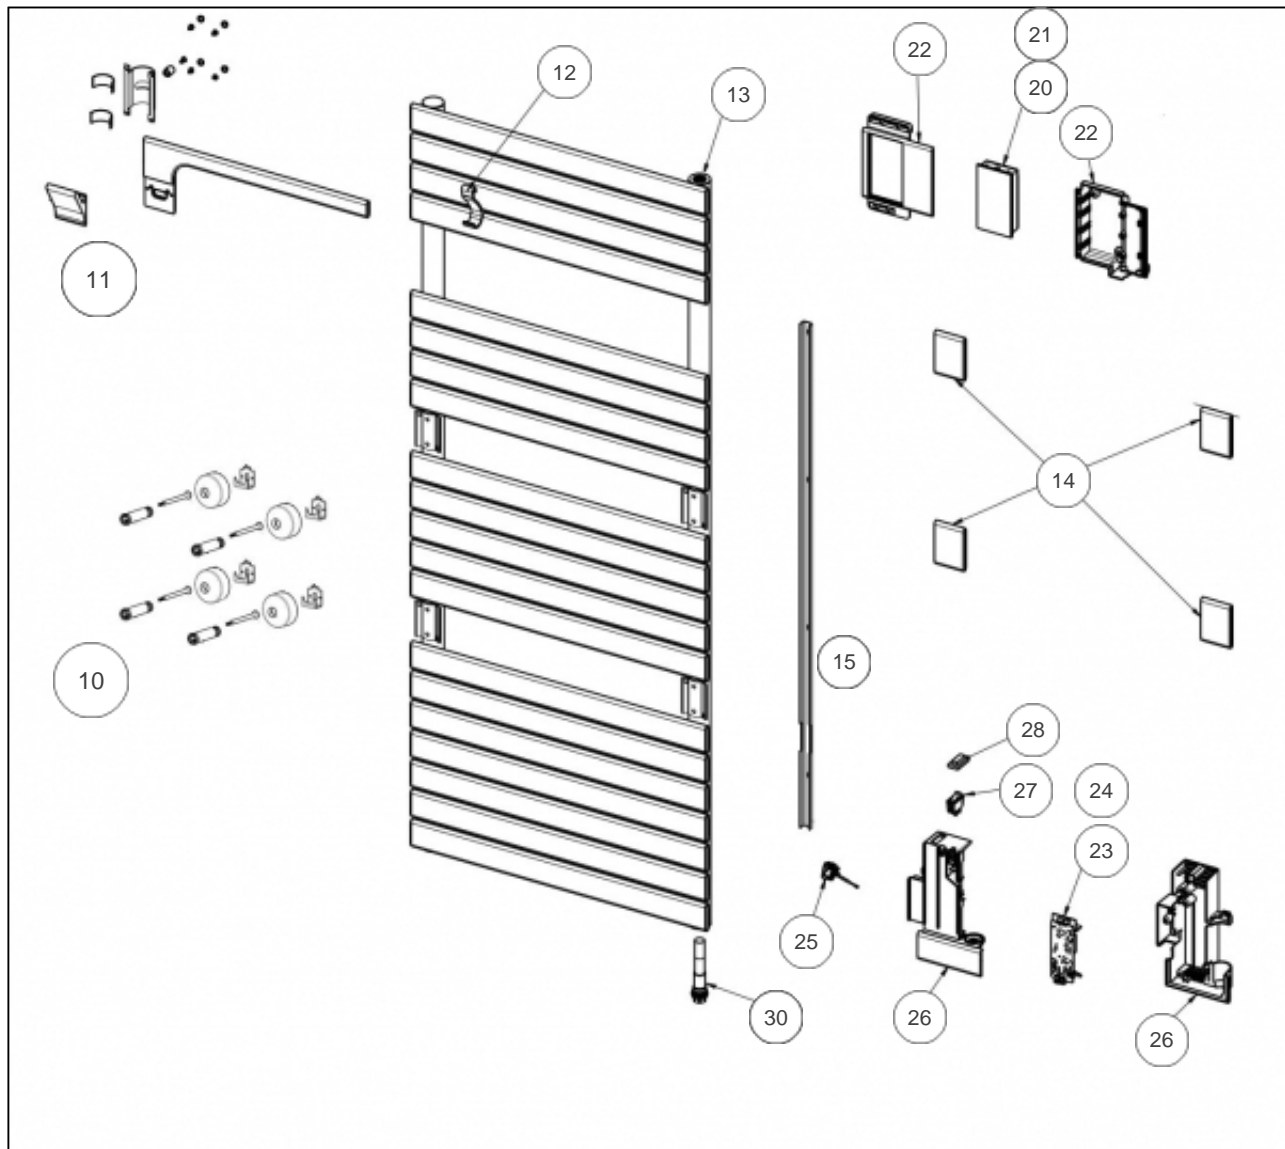

Sauter

Produits

Référence	Nom	Lettre
233185	ASAMA CO 0750W ANTH	B

Paramètres

Référence	Puissance (W)	Hauteur (mm)	Largeur	Poids (kg)	Lettre
233185	750	1432	550	29.3	B

Référence	Profondeur (mm)	Lettre
233185	107	B

Références

Repère	Libellé	B
10	KIT FIXATIONS MURALES COURT 4 PT RAL7766	094312
11	BARRE ROTATIVE ASAMA CO 750/1750W	094323
12	PATERE ANTHRACITE	098515
13	PURGEUR AIR AUTOMATIQUE	091705
14	PLAQUE DECORATIVE GRISE (X1)	098527
15	GOULOTTE ASAMA CO ANTH 750/1750W	096167
20	COMMANDE DIGITALE PROG 81	088976
21	NAPPE CDE DIGITALE - PUISSANCE 750/1750	083655
22	BOITIER COMMANDE DIGITALE SANS CARTE	091925
23	CARTE DE PUISSANCE U0657611	088792
24	CABLE ALIMENTATION + FILERIE RESISTANCE	083383
25	SONDE DE TEMPERATURE	083692
26	BOITIER DE PUISSANCE RAL7766 SANS CARTE	091923
27	INTERRUPTEUR	082025
28	CACHE INTERRUPTEUR	083374
30	RESISTANCE 750W + JOINT	086655