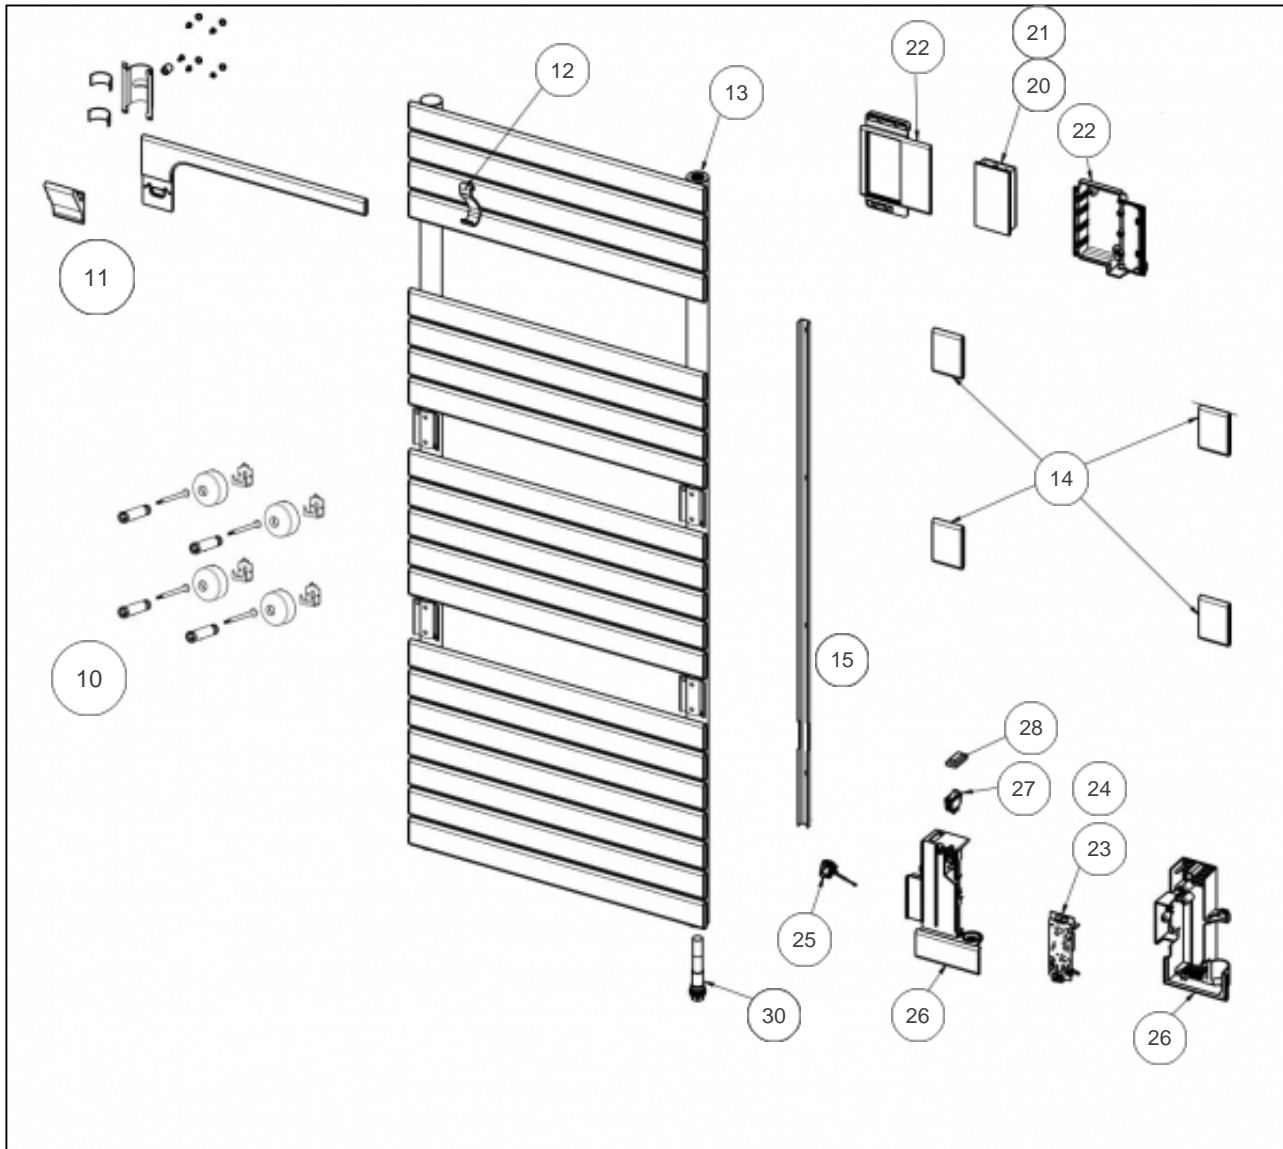

### Produits

Référence	Nom	Lettre
233184	ASAMA CO 0500W ANTH	A

### Paramètres

Référence	Puissance (W)	Hauteur (mm)	Largeur	Poids (kg)	Lettre
233184	500	1032	550	21.8	A

Référence	Profondeur (mm)	Lettre
233184	107	A