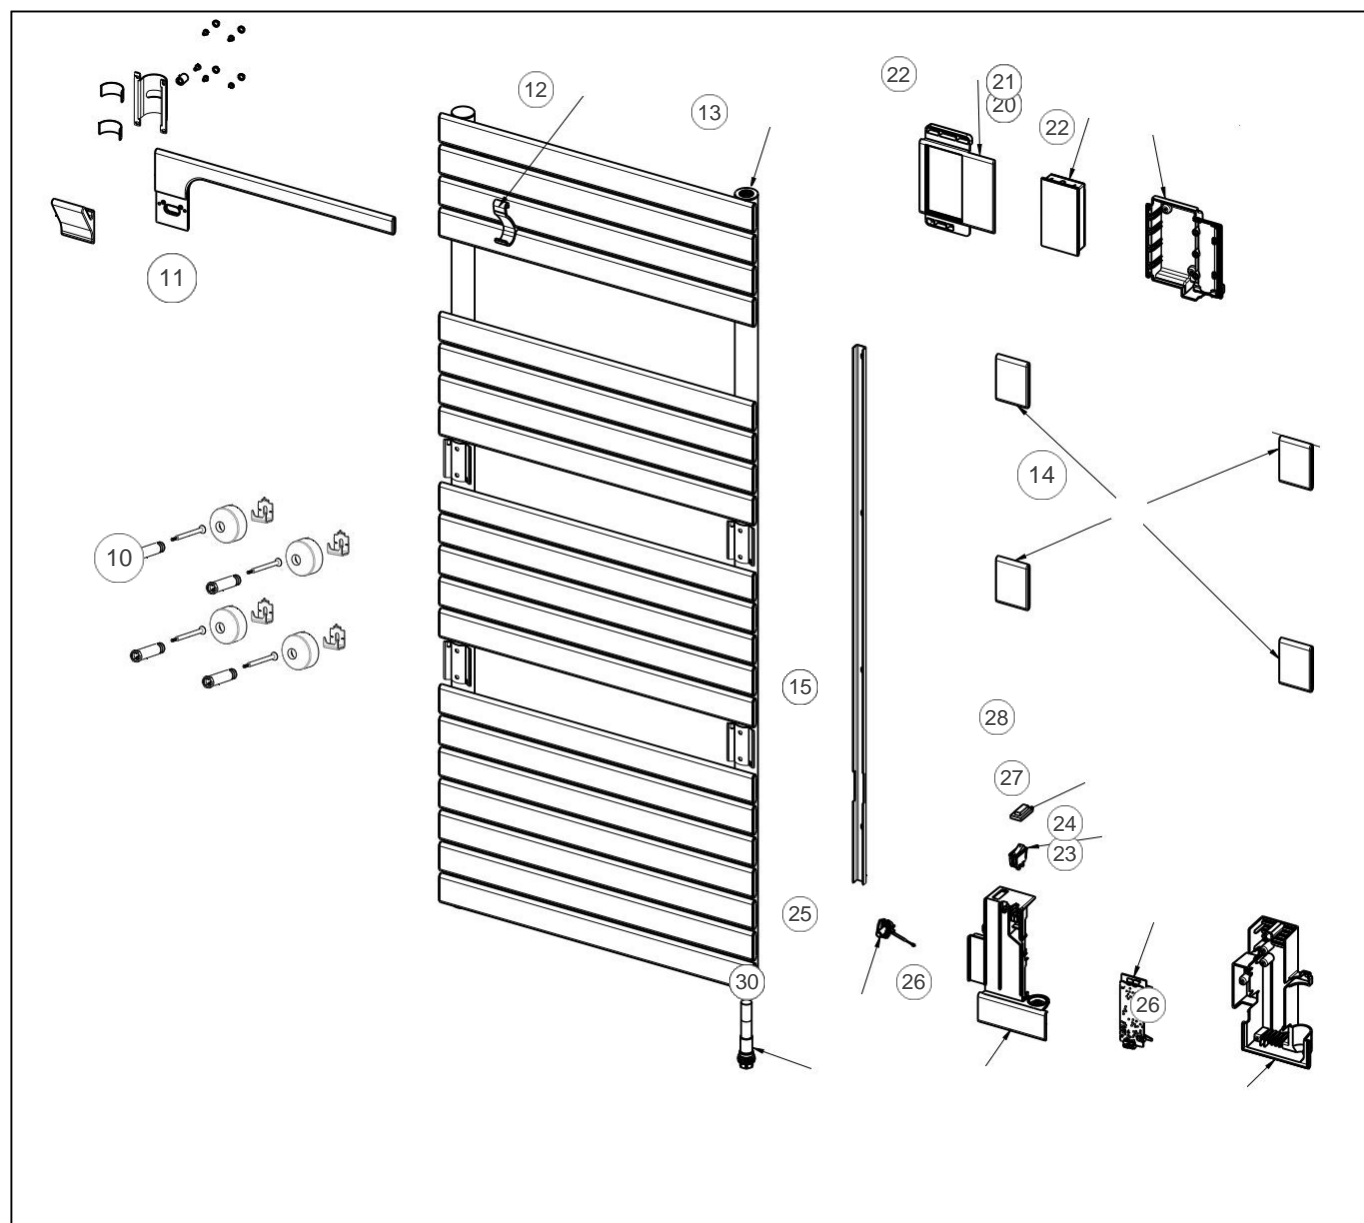

Sauter

Produits

Référence	Nom	Lettre
233181	ASAMA CO 0750W BLEU GRIS	B

Paramètres

Référence	Puissance (W)	Hauteur (mm)	Largeur	Poids (kg)	Lettre
233181	750	1432	550	29.3	B

Référence	Profondeur (mm)	Lettre
233181	107	B

Références

Repère	Libellé	B
10	KIT FIXATIONS MURALES COURT 4 PT RAL5514	094311
11	BARRE ROTATIVE ASAMA CO 750/1750W	094323
12	PATERE RAL 5514	094309
13	PURGEUR AIR AUTOMATIQUE	091705
14	PLAQUE DECORATIVE GRISE (X1)	098527
15	GOULOTTE ASAMA CO BLEU GRIS 750/1750W	096165
20	COMMANDE DIGITALE PROG 81	088976
21	NAPPE CDE DIGITALE - PUISSANCE 750/1750	083655
22	BOITIER COMMANDE DIGITALE SANS CARTE	091925
23	CARTE DE PUISSANCE U0657611	088792
24	CABLE ALIMENTATION + FILERIE RESISTANCE	083383
25	SONDE DE TEMPERATURE	083692
26	BOITIER DE PUISSANCE RAL5514 SANS CARTE	091922
27	INTERRUPTEUR	082025
28	CACHE INTERRUPTEUR	083374
30	RESISTANCE 750W + JOINT	086655