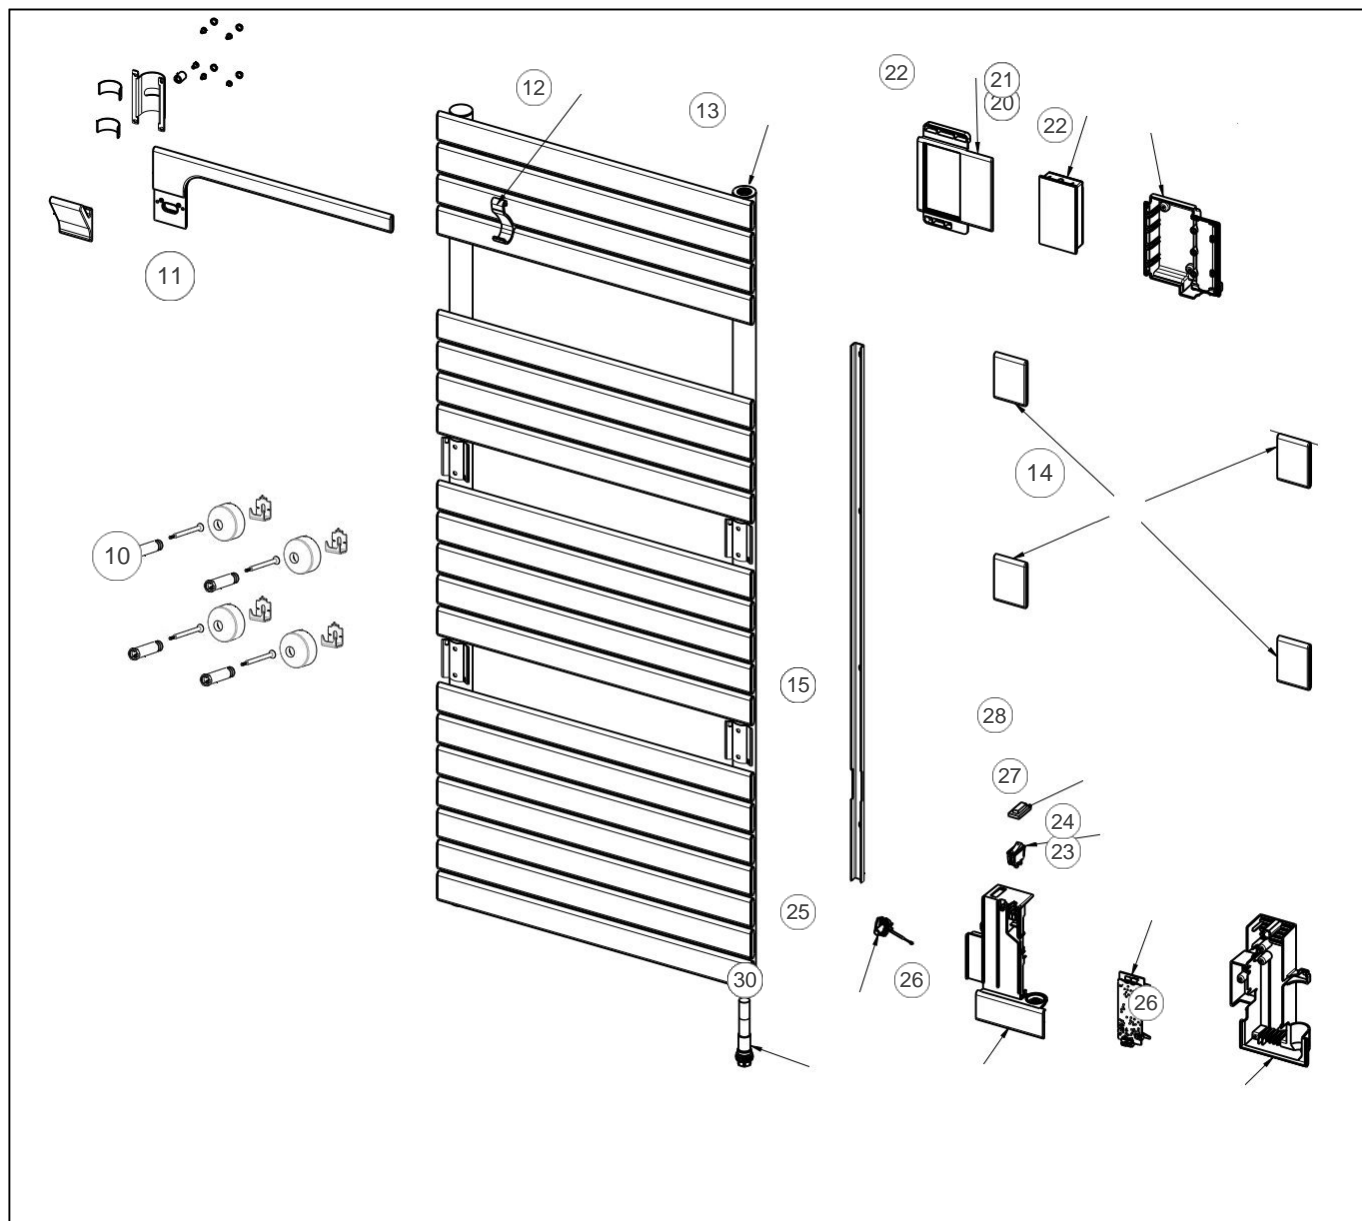

Sauter

Produits

Référence	Nom	Lettre
233180	ASAMA CO 0500W BLEU GRIS	A

Paramètres

Référence	Puissance (W)	Hauteur (mm)	Largeur	Poids (kg)	Lettre
233180	500	1032	550	21.8	A

Référence	Profondeur (mm)	Lettre
233180	107	A

Références

Repère	Libellé	A
10	KIT FIXATIONS MURALES COURT 4 PT RAL5514	094311
11	BARRE ROTATIVE ASAMA CO 500/1500W	094322
12	PATERE RAL 5514	094309
13	PURGEUR AIR AUTOMATIQUE	091705
14	PLAQUE DECORATIVE GRISE (X1)	098527
15	GOULOTTE ASAMA CO BLEU GRIS 500/1500W	096164
20	COMMANDE DIGITALE PROG 80	088975
21	NAPPE CDE DIGITALE - PUISSANCE 500/1500	083654
22	BOITIER COMMANDE DIGITALE SANS CARTE	091925
23	CARTE DE PUISSANCE U0657611	088792
24	CABLE ALIMENTATION + FILERIE RESISTANCE	083383
25	SONDE DE TEMPERATURE	083692
26	BOITIER DE PUISSANCE RAL5514 SANS CARTE	091922
27	INTERRUPTEUR	082025
28	CACHE INTERRUPTEUR	083374
30	RESISTANCE 500W + JOINT	086659