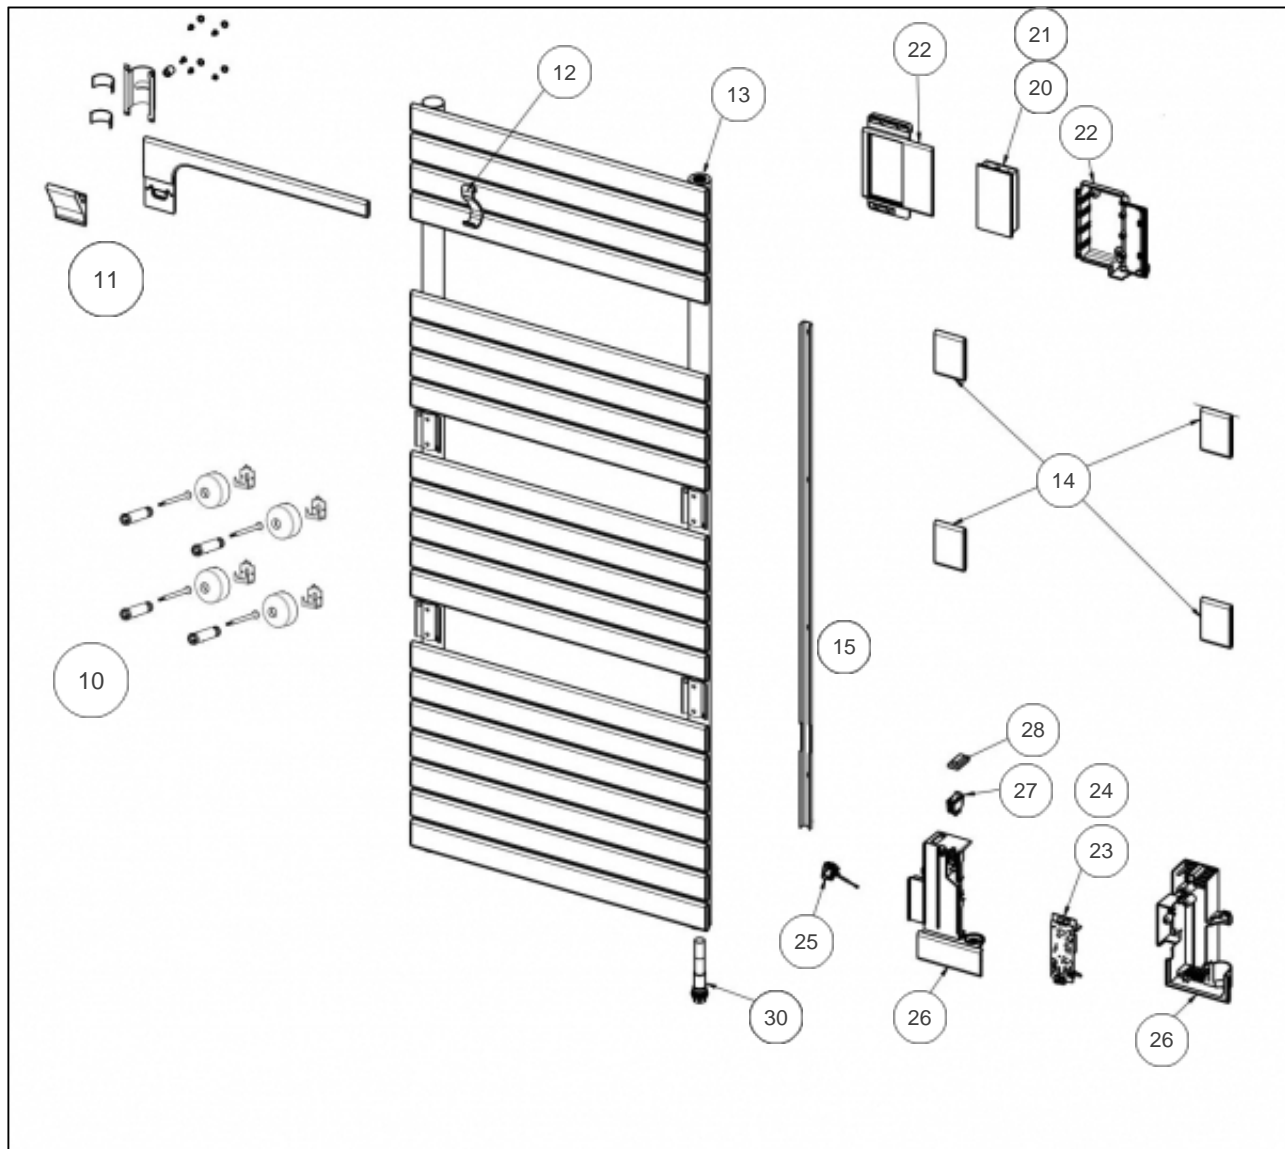

## Sauter

### Produits

Référence	Nom	Lettre
233177	ASAMA CO 0750W BLC	B

### Paramètres

Référence	Puissance (W)	Hauteur (mm)	Largeur	Poids (kg)	Lettre
233177	750	1432	550	29.3	B

Référence	Profondeur (mm)	Lettre
233177	107	B