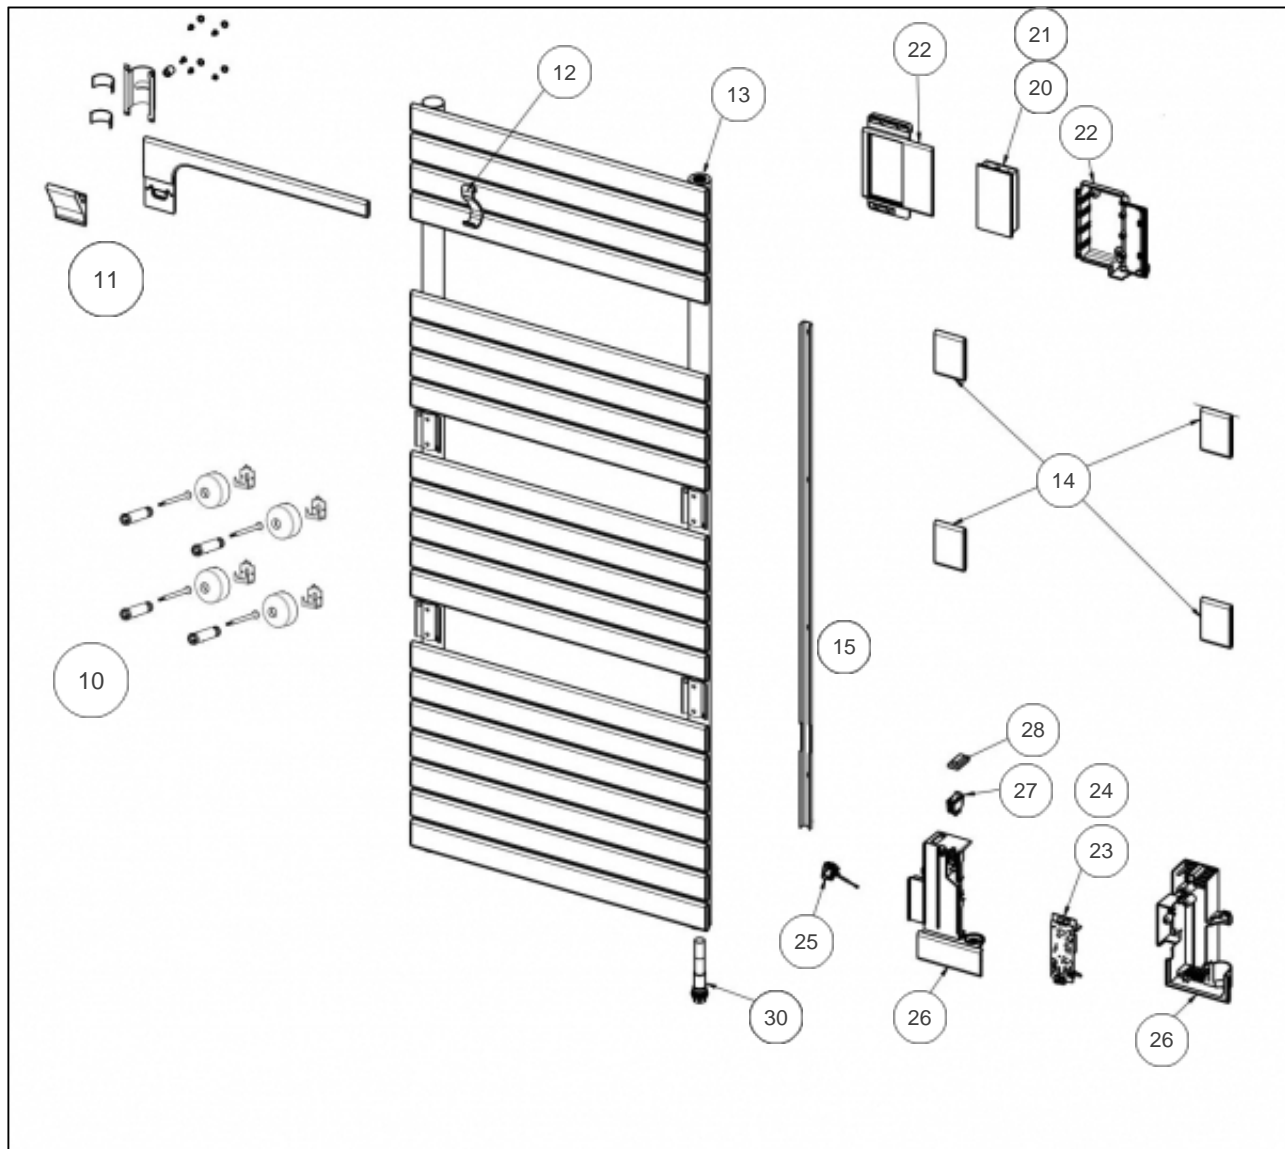

## Sauter

### Produits

Référence	Nom	Lettre
233176	ASAMA CO 0500W BLC	A

### Paramètres

Référence	Puissance (W)	Largeur	Hauteur (mm)	Profondeur (mm)	Lettre
233176	500	550	1032	107	A

Référence	Poids (kg)	Lettre
233176	21.8	A