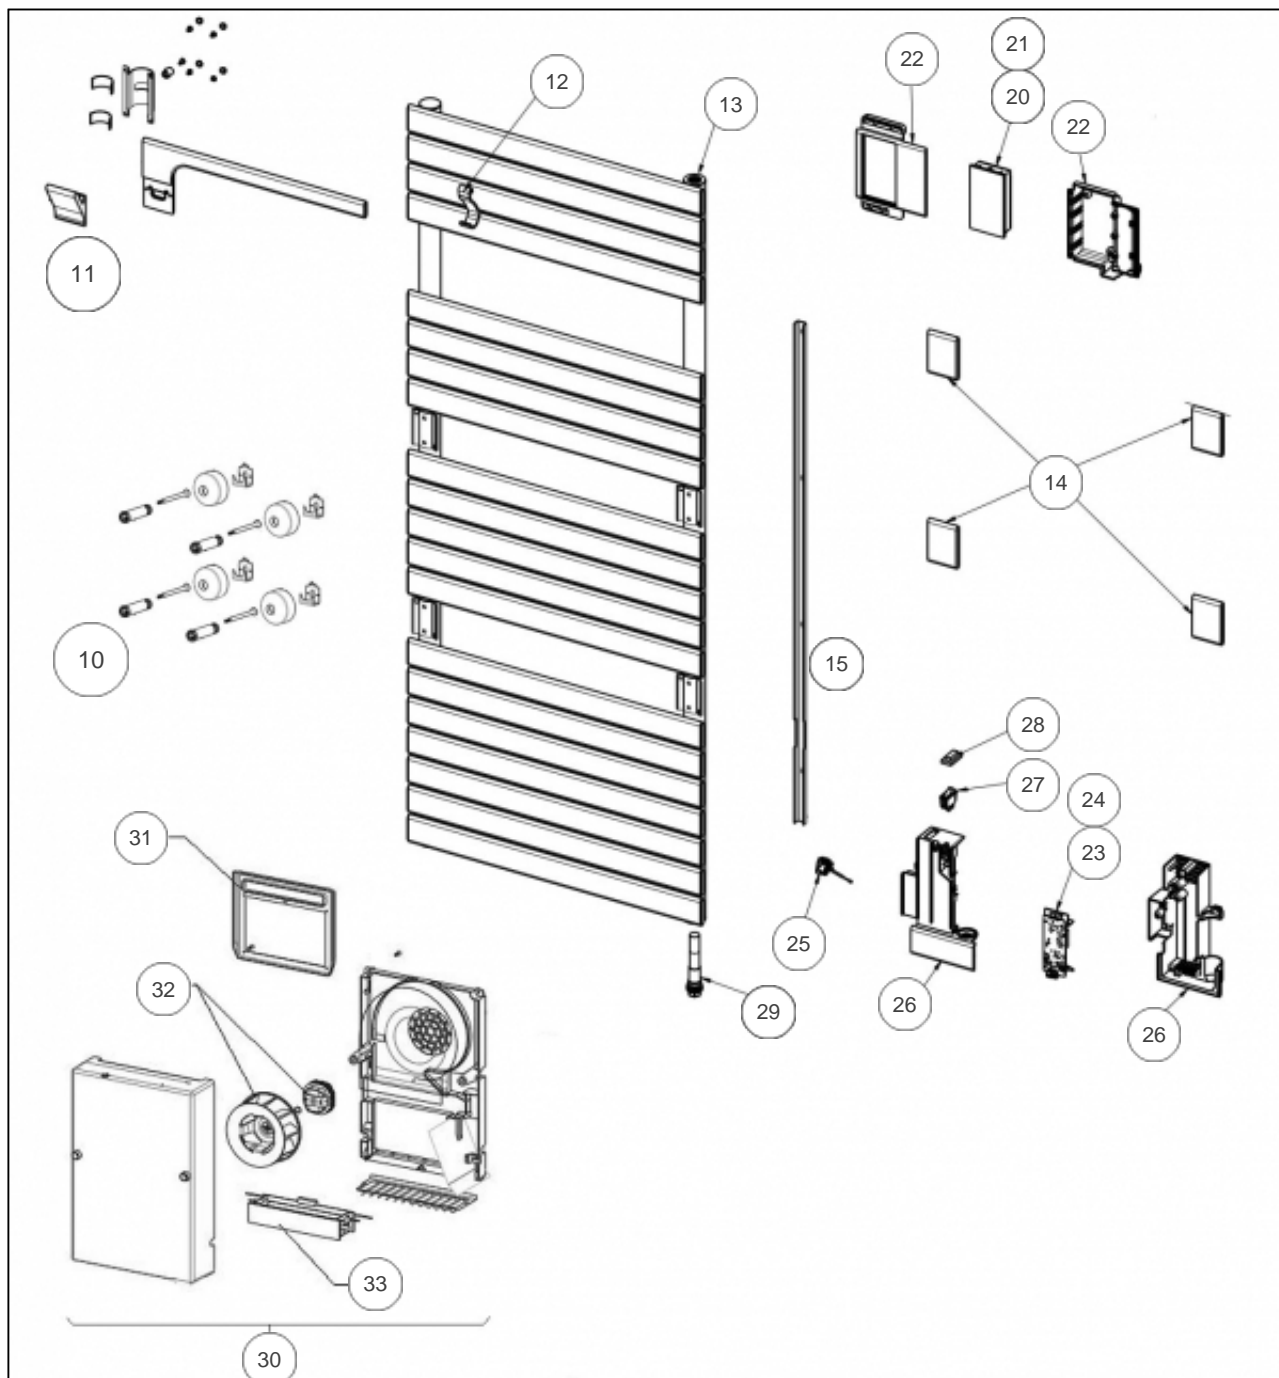

Sauter

Produits

Référence	Nom	Lettre
233191	ASAMA CO 1750W CAPPU	B

Paramètres

Référence	Puissance (W)	Largeur	Hauteur (mm)	Profondeur (mm)	Lettre
233191	1750	550	1432	122	B

Référence	Poids (kg)	Lettre
233191	31	B

Références

Repère	Libellé	B
10	KIT FIXATIONS MURALES LONG 4 PT RAL1019	094317
11	BARRE ROTATIVE ASAMA CO 750/1750W	094323
12	PATERE CAPPUCCINO	098516
13	PURGEUR AIR AUTOMATIQUE	091705
14	PLAQUE DECORATIVE GRISE (X1)	098527
15	GOULOTTE ASAMA CO CAPPU 750/1750W	096169
20	COMMANDE DIGITALE PROG 21	088978
21	NAPPE CDE DIGITALE - PUISSANCE 750/1750	083655
22	BOITIER COMMANDE DIGITALE SANS CARTE	091925
23	CARTE DE PUISSANCE U0657609	088793
24	CABLE ALIMENTATION + FILERIE RESISTANCE	083384
25	SONDE DE TEMPERATURE	083692
26	BOITIER DE PUISSANCE RAL1019 SANS CARTE	091924
27	INTERRUPTEUR	082025
28	CACHE INTERRUPTEUR	083374
29	RESISTANCE 750W + JOINT	086655
30	BLOC VENTILATION CAPPUCCINO	088292
31	FILTRE BLOC VENTILATION CAPPUCCINO	088291
32	ENS. MOTEUR + TURBINE + BAGUE	088288
33	RESISTANCE 1000W POUR BLOC TURBINE V2	086614