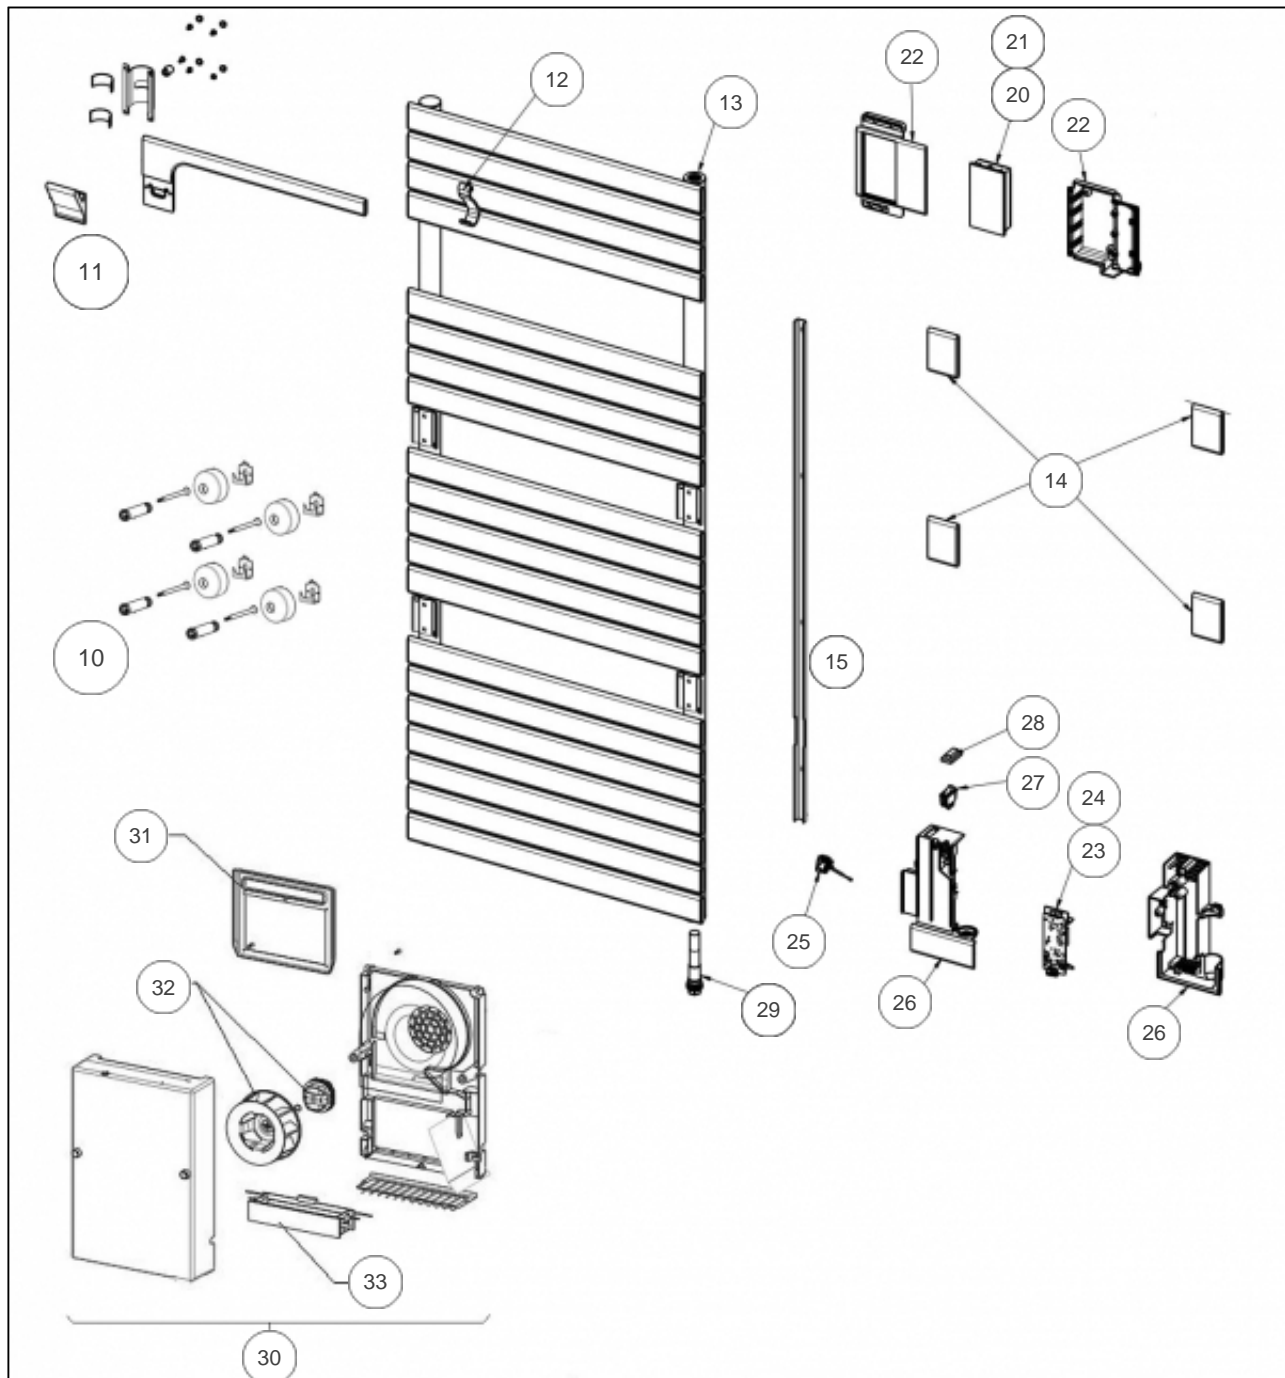

Sauter

Produits

Référence	Nom	Lettre
233187	ASAMA CO 1750W ANTH	B

Paramètres

Référence	Puissance (W)	Largeur	Hauteur (mm)	Poids (kg)	Lettre
233187	1750	550	1432	31	B

Référence	Profondeur (mm)	Lettre
233187	122	B

Références

Repère	Libellé	B
10	KIT FIXATIONS MURALES LONG 4 PT RAL7766	094316
11	BARRE ROTATIVE ASAMA CO 750/1750W	094323
12	PATERE ANTHRACITE	098515
13	PURGEUR AIR AUTOMATIQUE	091705
14	PLAQUE DECORATIVE GRISE (X1)	098527
15	GOULOTTE ASAMA CO ANTH 750/1750W	096167
20	COMMANDE DIGITALE PROG 21	088978
21	NAPPE CDE DIGITALE - PUISSANCE 750/1750	083655
22	BOITIER COMMANDE DIGITALE SANS CARTE	091925
23	CARTE DE PUISSANCE U0657609	088793
24	CABLE ALIMENTATION NOIR VENTILO	083955
25	SONDE DE TEMPERATURE	083692
26	BOITIER DE PUISSANCE RAL7766 SANS CARTE	091923
27	INTERRUPTEUR	082025
28	CACHE INTERRUPTEUR	083374
29	RESISTANCE 750W + JOINT	086655
30	BLOC VENTILATION COMPLET GRIS 7766	091764
31	FILTRE BLOC VENTILATION ANTHRACITE	088293
32	ENS. MOTEUR + TURBINE + BAGUE	088288
33	RESISTANCE 1000W POUR BLOC TURBINE V2	086614