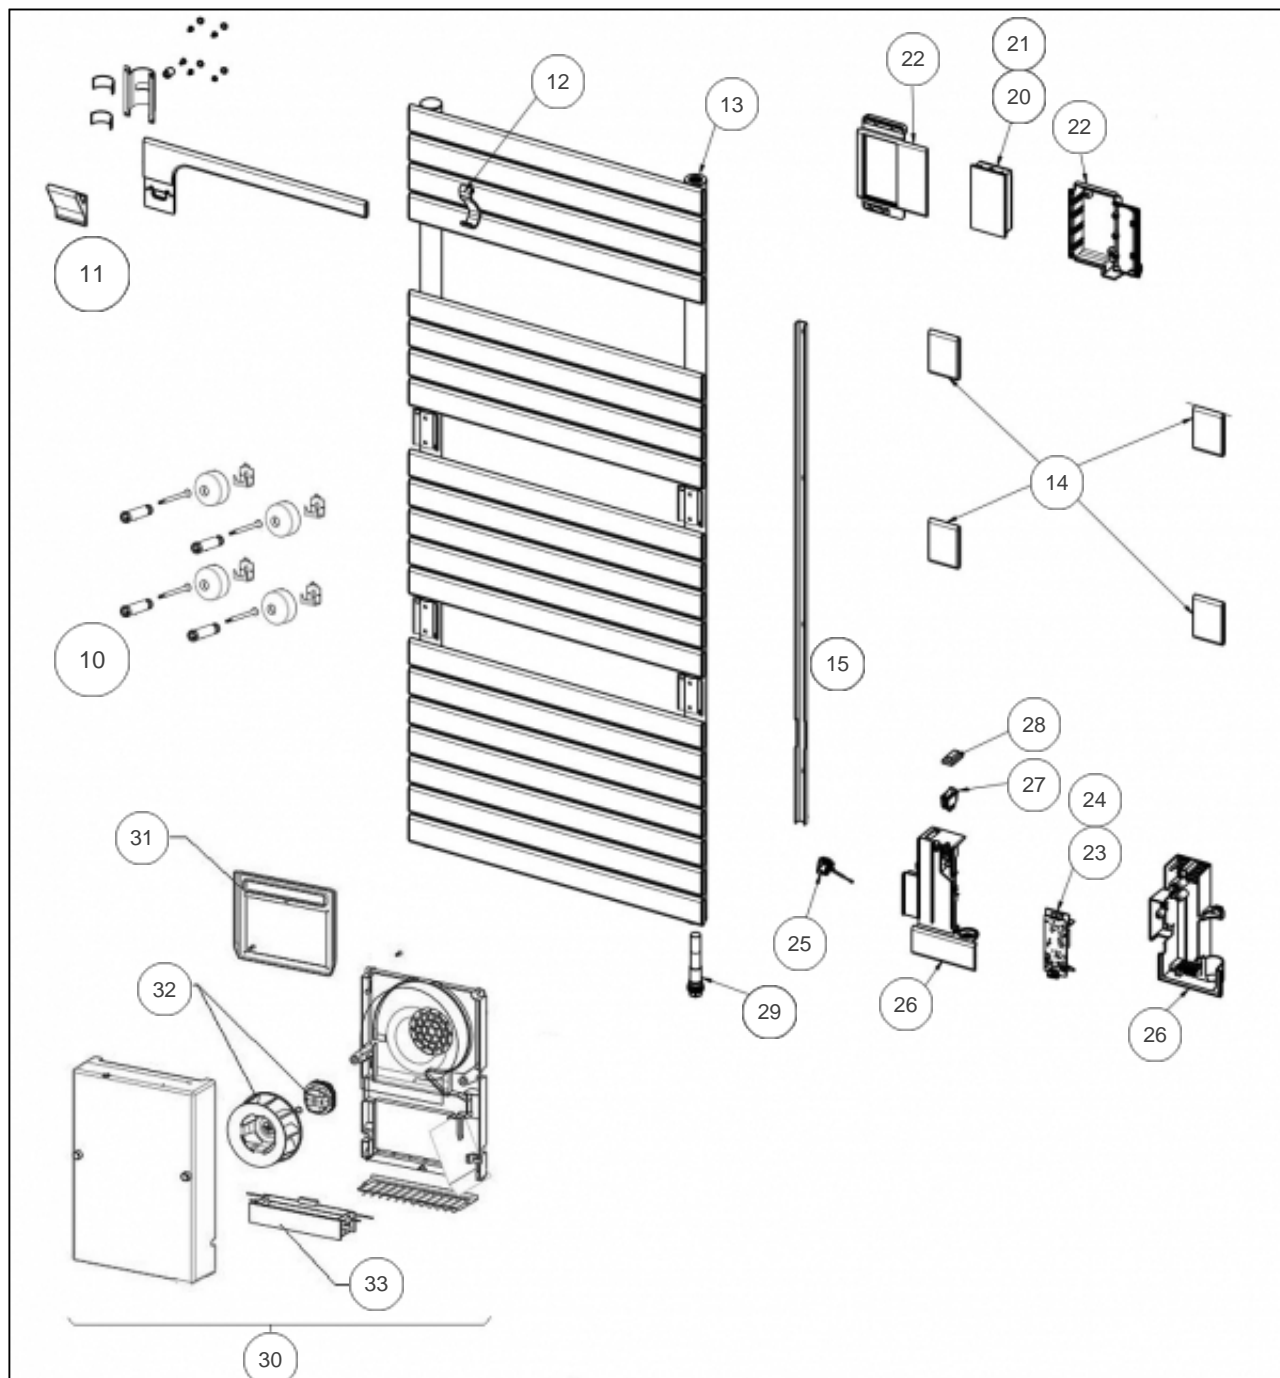

Sauter

Produits

Référence	Nom	Lettre
233186	ASAMA CO 1500W ANTH	A

Paramètres

Référence	Puissance (W)	Hauteur (mm)	Largeur	Poids (kg)	Lettre
233186	1500	1032	550	23.5	A

Référence	Profondeur (mm)	Lettre
233186	122	A

Références

Repère	Libellé	A
10	KIT FIXATIONS MURALES LONG 4 PT RAL7766	094316
11	BARRE ROTATIVE ASAMA CO 500/1500W	094322
12	PATERE ANTHRACITE	098515
13	PURGEUR AIR AUTOMATIQUE	091705
14	PLAQUE DECORATIVE GRISE (X1)	098527
15	GOULOTTE ASAMA CO ANTH 500/1500W	096166
20	COMMANDE DIGITALE PROG 20	088977
21	NAPPE CDE DIGITALE - PUISSANCE 500/1500	083654
22	BOITIER COMMANDE DIGITALE SANS CARTE	091925
23	CARTE DE PUISSANCE U0657609	088793
24	CABLE ALIMENTATION NOIR VENTILO	083955
25	SONDE DE TEMPERATURE	083692
26	BOITIER DE PUISSANCE RAL7766 SANS CARTE	091923
27	INTERRUPTEUR	082025
28	CACHE INTERRUPTEUR	083374
29	RESISTANCE 500W + JOINT	086659
30	BLOC VENTILATION COMPLET GRIS 7766	091764
31	FILTRE BLOC VENTILATION ANTHRACITE	088293
32	ENS. MOTEUR + TURBINE + BAGUE	088288
33	RESISTANCE 1000W POUR BLOC TURBINE V2	086614