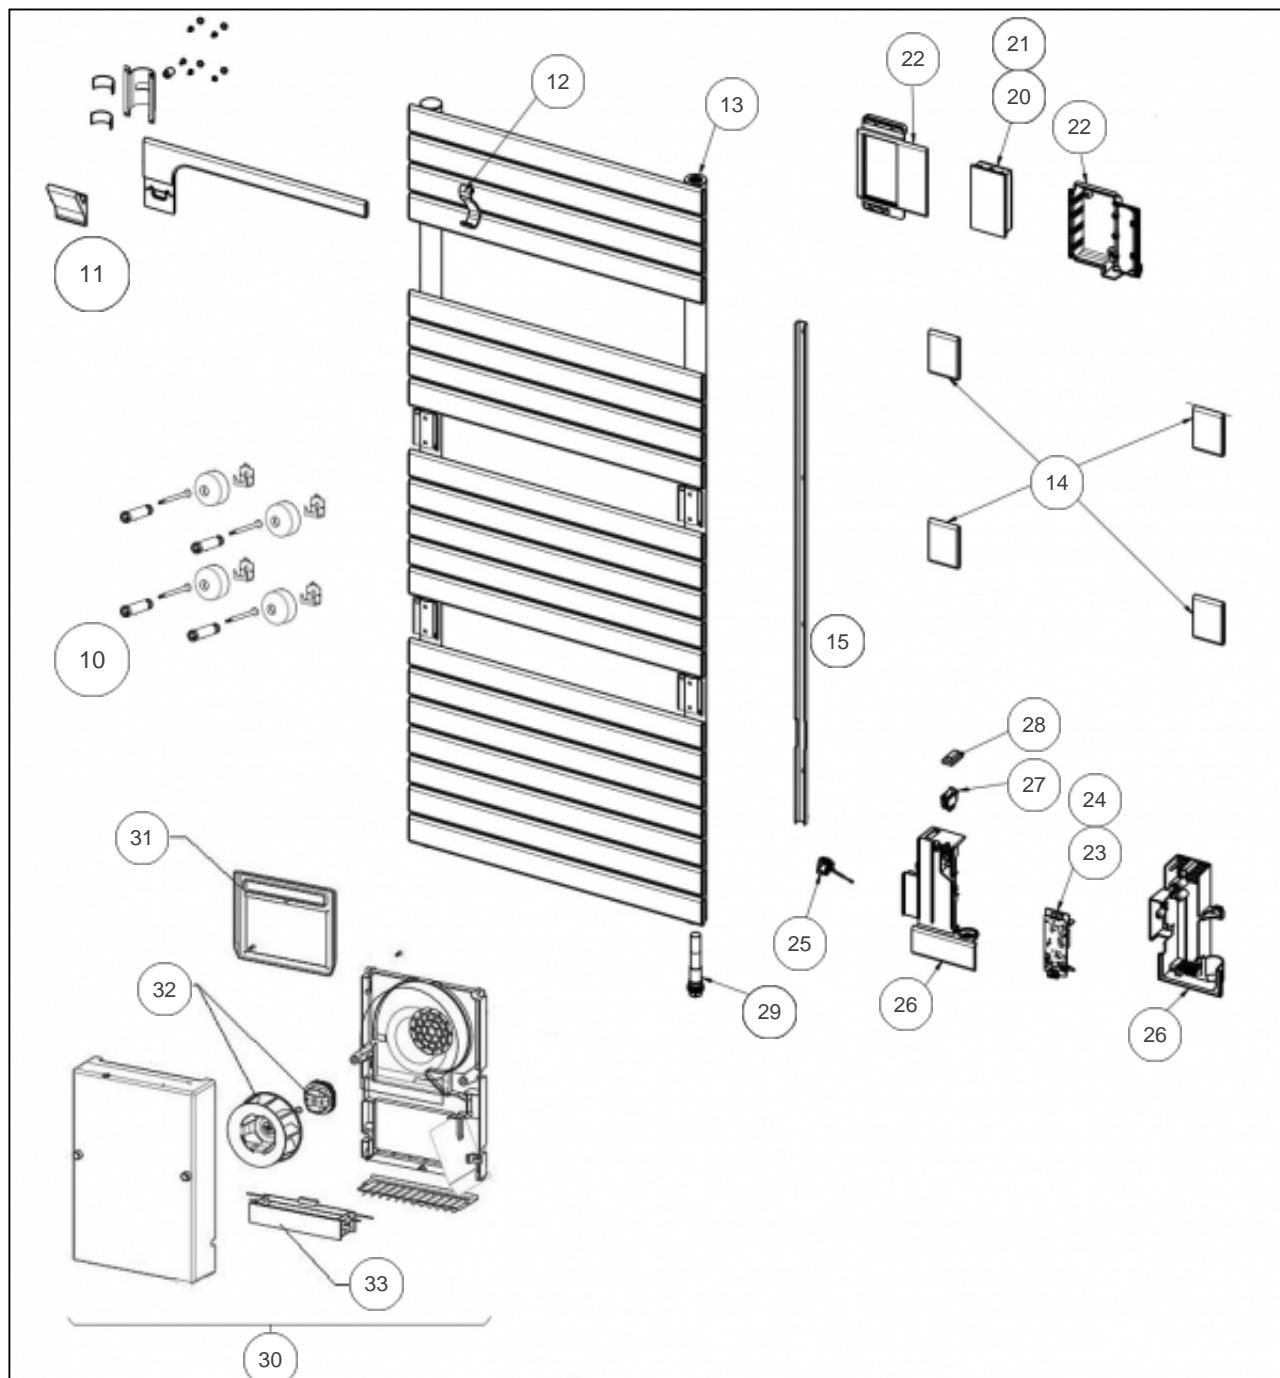

Sauter

Produits

Référence	Nom	Lettre
233183	ASAMA CO 1750W BLEU GRIS	B

Paramètres

Référence	Puissance (W)	Largeur	Hauteur (mm)	Poids (kg)	Lettre
233183	1750	550	1432	31	B

Référence	Profondeur (mm)	Lettre
233183	122	B

Références

Repère	Libellé	B
10	KIT FIXATIONS MURALES LONG 4 PT RAL5514	094315
11	BARRE ROTATIVE ASAMA CO 750/1750W	094323
12	PATERE RAL 5514	094309
13	PURGEUR AIR AUTOMATIQUE	091705
14	PLAQUE DECORATIVE GRISE (X1)	098527
15	GOULOTTE ASAMA CO BLEU GRIS 750/1750W	096165
20	COMMANDE DIGITALE PROG 21	088978
21	NAPPE CDE DIGITALE - PUISSANCE 750/1750	083655
22	BOITIER COMMANDE DIGITALE SANS CARTE	091925
23	CARTE DE PUISSANCE U0657609	088793
24	CABLE ALIMENTATION + FILERIE RESISTANCE	083384
25	SONDE DE TEMPERATURE	083692
26	BOITIER DE PUISSANCE RAL5514 SANS CARTE	091922
27	INTERRUPTEUR	082025
28	CACHE INTERRUPTEUR	083374
29	RESISTANCE 750W + JOINT	086655
30	BLOC VENTILATION COMPLET RAL5514	091919
31	FILTRE A AIR RAL5514	091920
32	ENS. MOTEUR + TURBINE + BAGUE	088288
33	RESISTANCE 1000W POUR BLOC TURBINE V2	086614