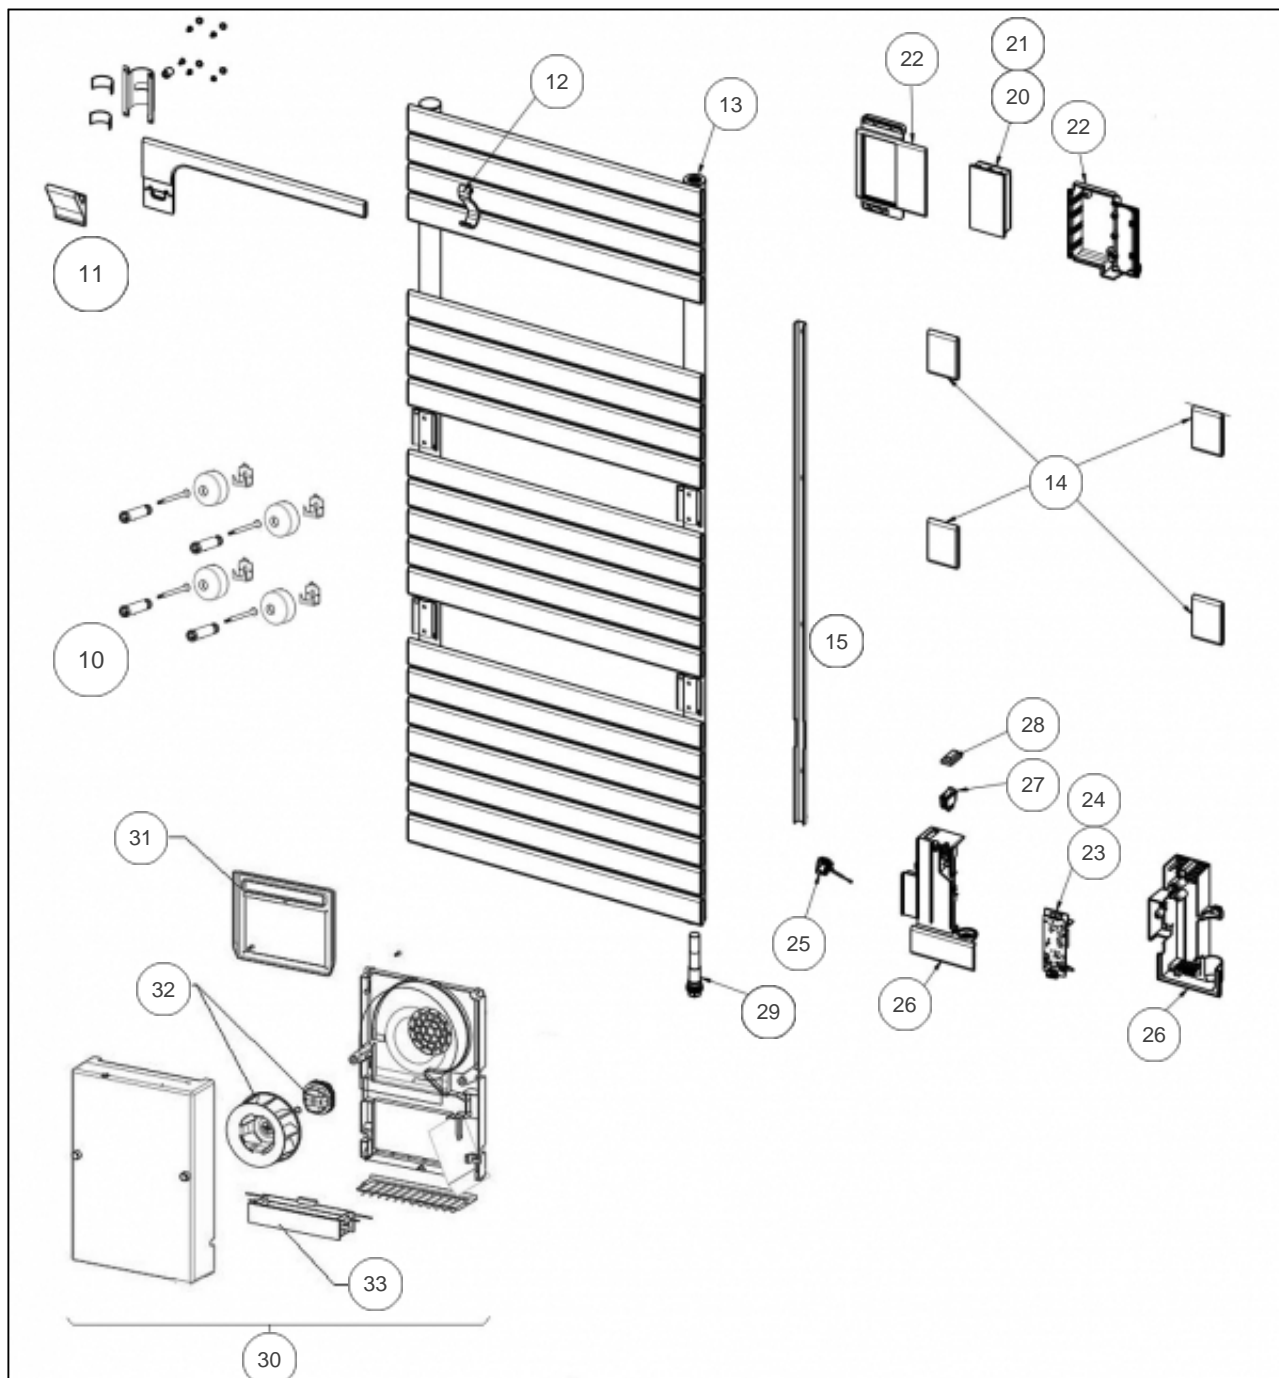

Sauter

Produits

Référence	Nom	Lettre
233182	ASAMA CO 1500W BLEU GRIS	A

Paramètres

Référence	Puissance (W)	Largeur	Hauteur (mm)	Poids (kg)	Lettre
233182	1500	550	1032	23.5	A

Référence	Profondeur (mm)	Lettre
233182	122	A

Références

Repère	Libellé	A
10	KIT FIXATIONS MURALES LONG 4 PT RAL5514	094315
11	BARRE ROTATIVE ASAMA CO 500/1500W	094322
12	PATERE RAL 5514	094309
13	PURGEUR AIR AUTOMATIQUE	091705
14	PLAQUE DECORATIVE GRISE (X1)	098527
15	GOULOTTE ASAMA CO BLEU GRIS 500/1500W	096164
20	COMMANDE DIGITALE PROG 20	088977
21	NAPPE CDE DIGITALE - PUISSANCE 500/1500	083654
22	BOITIER COMMANDE DIGITALE SANS CARTE	091925
23	CARTE DE PUISSANCE U0657609	088793
24	CABLE ALIMENTATION + FILERIE RESISTANCE	083384
25	SONDE DE TEMPERATURE	083692
26	BOITIER DE PUISSANCE RAL5514 SANS CARTE	091922
27	INTERRUPTEUR	082025
28	CACHE INTERRUPTEUR	083374
29	RESISTANCE 500W + JOINT	086659
30	BLOC VENTILATION COMPLET RAL5514	091919
31	FILTRE A AIR RAL5514	091920
32	ENS. MOTEUR + TURBINE + BAGUE	088288
33	RESISTANCE 1000W POUR BLOC TURBINE V2	086614