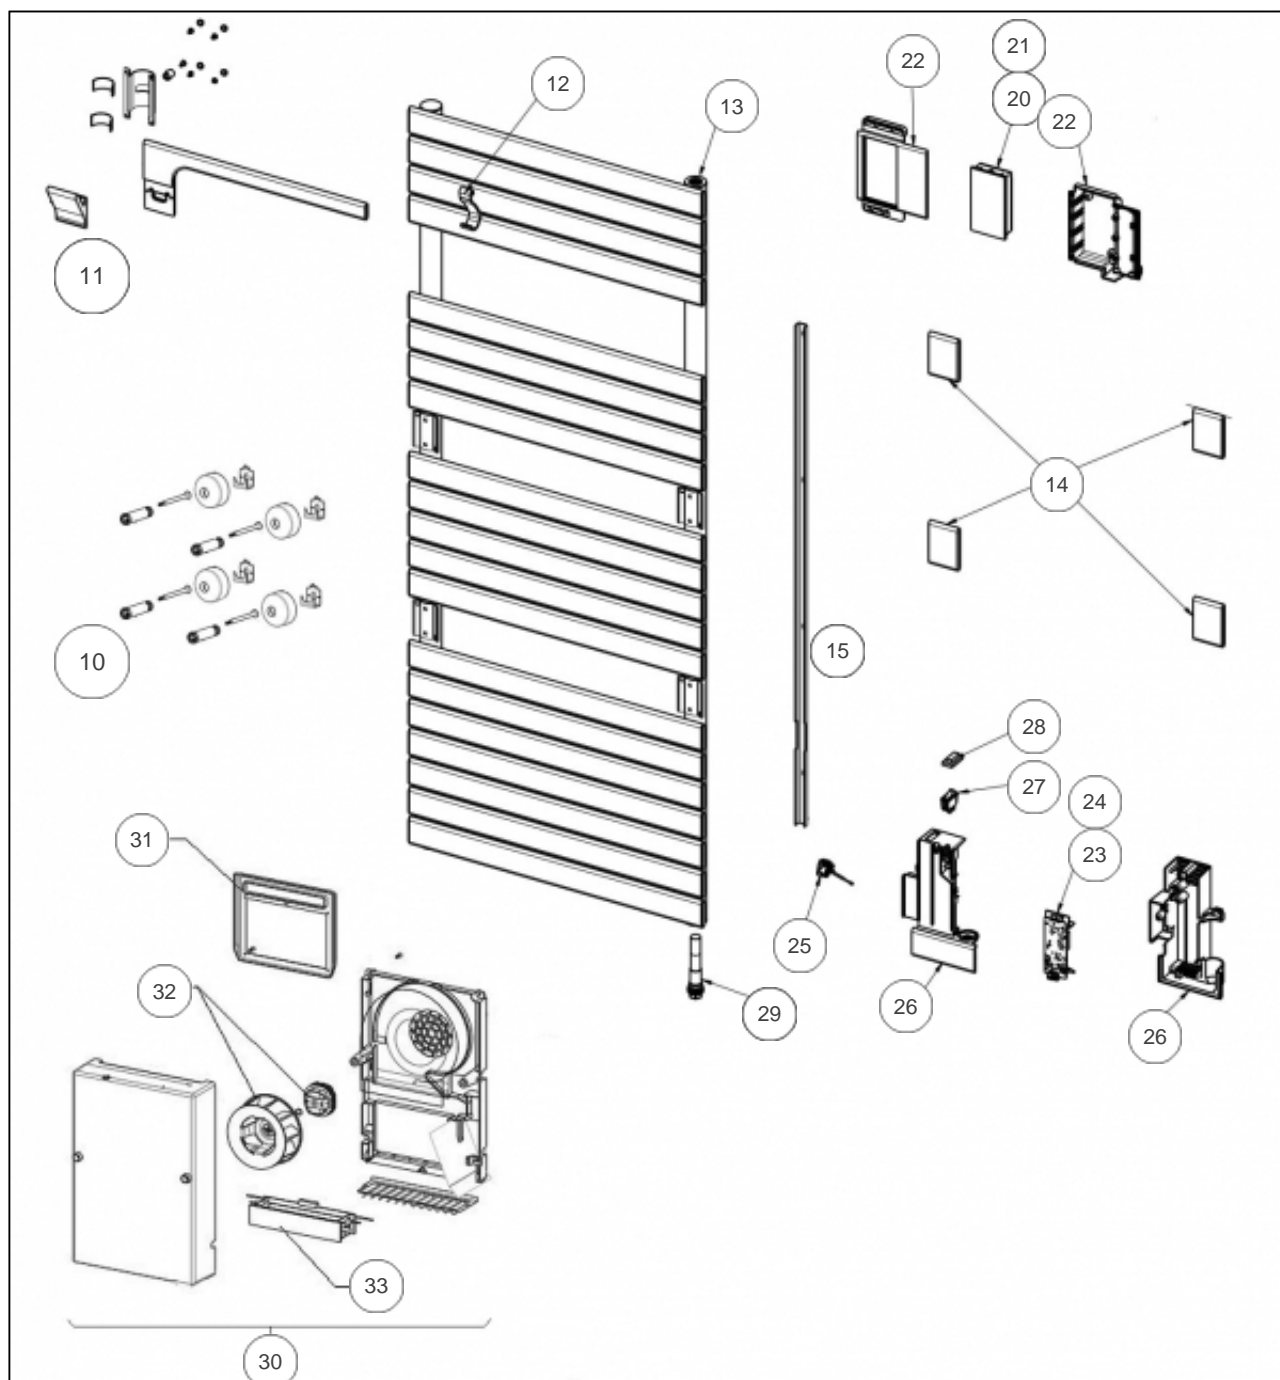

Sauter

Produits

Référence	Nom	Lettre
233179	ASAMA CO 1750W BLC	B

Paramètres

Référence	Puissance (W)	Largeur	Hauteur (mm)	Profondeur (mm)	Lettre
233179	1750	550	1432	122	B

Référence	Poids (kg)	Lettre
233179	31	B

Références

Repère	Libellé	B
10	KIT FIXATIONS MURALES LONG 4 PT RAL9016	094314
11	BARRE ROTATIVE ASAMA CO 750/1750W	094323
12	PATERE BLANCHE	098514
13	PURGEUR AIR AUTOMATIQUE	091705
14	PLAQUE DECORATIVE GRISE (X1)	098527
15	GOULOTTE ASAMA CO BLANC 750/1750W	096163
20	COMMANDE DIGITALE PROG 21	088978
21	NAPPE CDE DIGITALE - PUISSANCE 750/1750	083655
22	BOITIER COMMANDE DIGITALE SANS CARTE	091925
23	CARTE DE PUISSANCE U0657609	088793
24	CABLE ALIMENTATION + FILERIE RESISTANCE	083384
25	SONDE DE TEMPERATURE	083692
26	BOITIER DE PUISSANCE RAL9016 SANS CARTE	091921
27	INTERRUPTEUR	082025
28	CACHE INTERRUPTEUR	083374
29	RESISTANCE 750W + JOINT	086655
30	BLOC VENTILATEUR COMPLET	091442
31	FILTRE BLOC VENTILATION	088285
32	ENS. MOTEUR + TURBINE + BAGUE	088288
33	RESISTANCE 1000W POUR BLOC TURBINE V2	086614