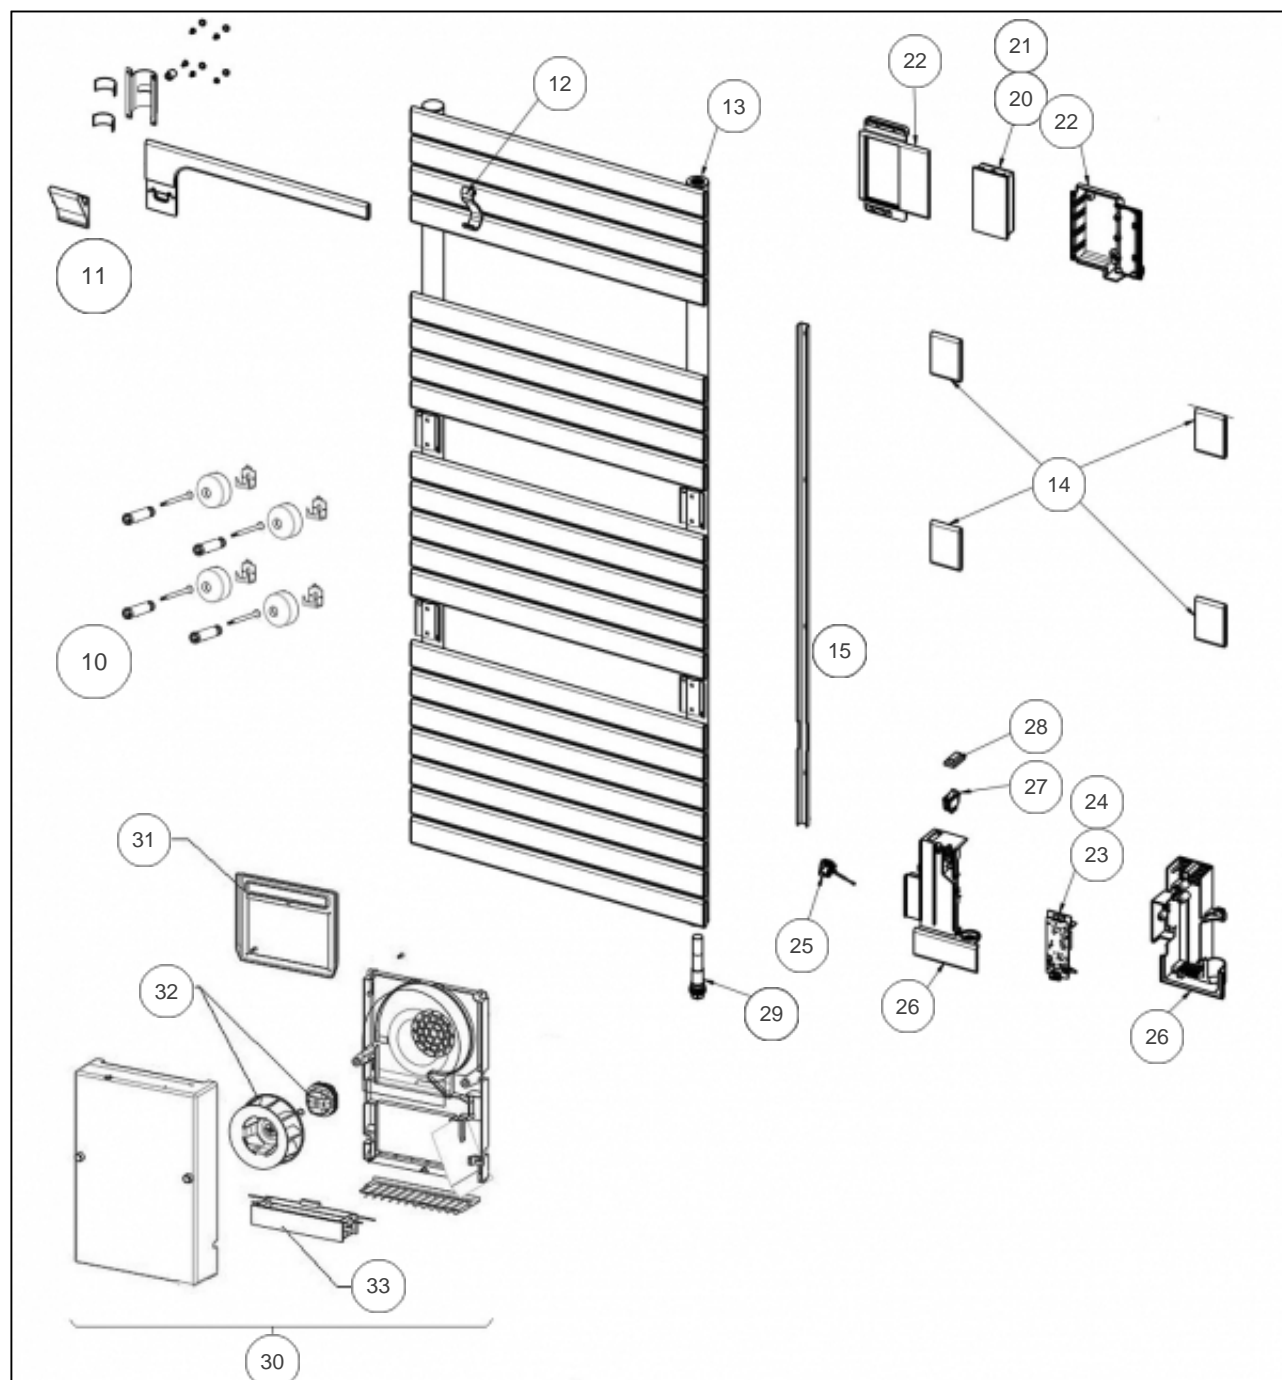

Sauter

Produits

| Référence | Nom | Lettre |
|-----------|--------------------|--------|
| 233178 | ASAMA CO 1500W BLC | A |

Paramètres

| Référence | Puissance (W) | Largeur | Hauteur (mm) | Profondeur (mm) | Lettre |
|-----------|---------------|---------|--------------|-----------------|--------|
| 233178 | 1500 | 550 | 1032 | 122 | A |

| Référence | Poids (kg) | Lettre |
|-----------|------------|--------|
| 233178 | 23.5 | A |

Références

| Repère | Libellé | A |
|--------|---|--------|
| 10 | KIT FIXATIONS MURALES LONG 4 PT RAL9016 | 094314 |
| 11 | BARRE ROTATIVE ASAMA CO 500/1500W | 094322 |
| 12 | PATERE BLANCHE | 098514 |
| 13 | PURGEUR AIR AUTOMATIQUE | 091705 |
| 14 | PLAQUE DECORATIVE GRISE (X1) | 098527 |
| 15 | GOULOTTE ASAMA CO BLANC 500/1500W | 096162 |
| 20 | COMMANDE DIGITALE PROG 20 | 088977 |
| 21 | NAPPE CDE DIGITALE - PUISSANCE 500/1500 | 083654 |
| 22 | BOITIER COMMANDE DIGITALE SANS CARTE | 091925 |
| 23 | CARTE DE PUISSANCE U0657609 | 088793 |
| 24 | CABLE ALIMENTATION + FILERIE RESISTANCE | 083384 |
| 25 | SONDE DE TEMPERATURE | 083692 |
| 26 | BOITIER DE PUISSANCE RAL9016 SANS CARTE | 091921 |
| 27 | INTERRUPTEUR | 082025 |
| 28 | CACHE INTERRUPTEUR | 083374 |
| 29 | RESISTANCE 500W + JOINT | 086659 |
| 30 | BLOC VENTILATEUR COMPLET | 091442 |
| 31 | FILTRE BLOC VENTILATION | 088285 |
| 32 | ENS. MOTEUR + TURBINE + BAGUE | 088288 |
| 33 | RESISTANCE 1000W POUR BLOC TURBINE V2 | 086614 |