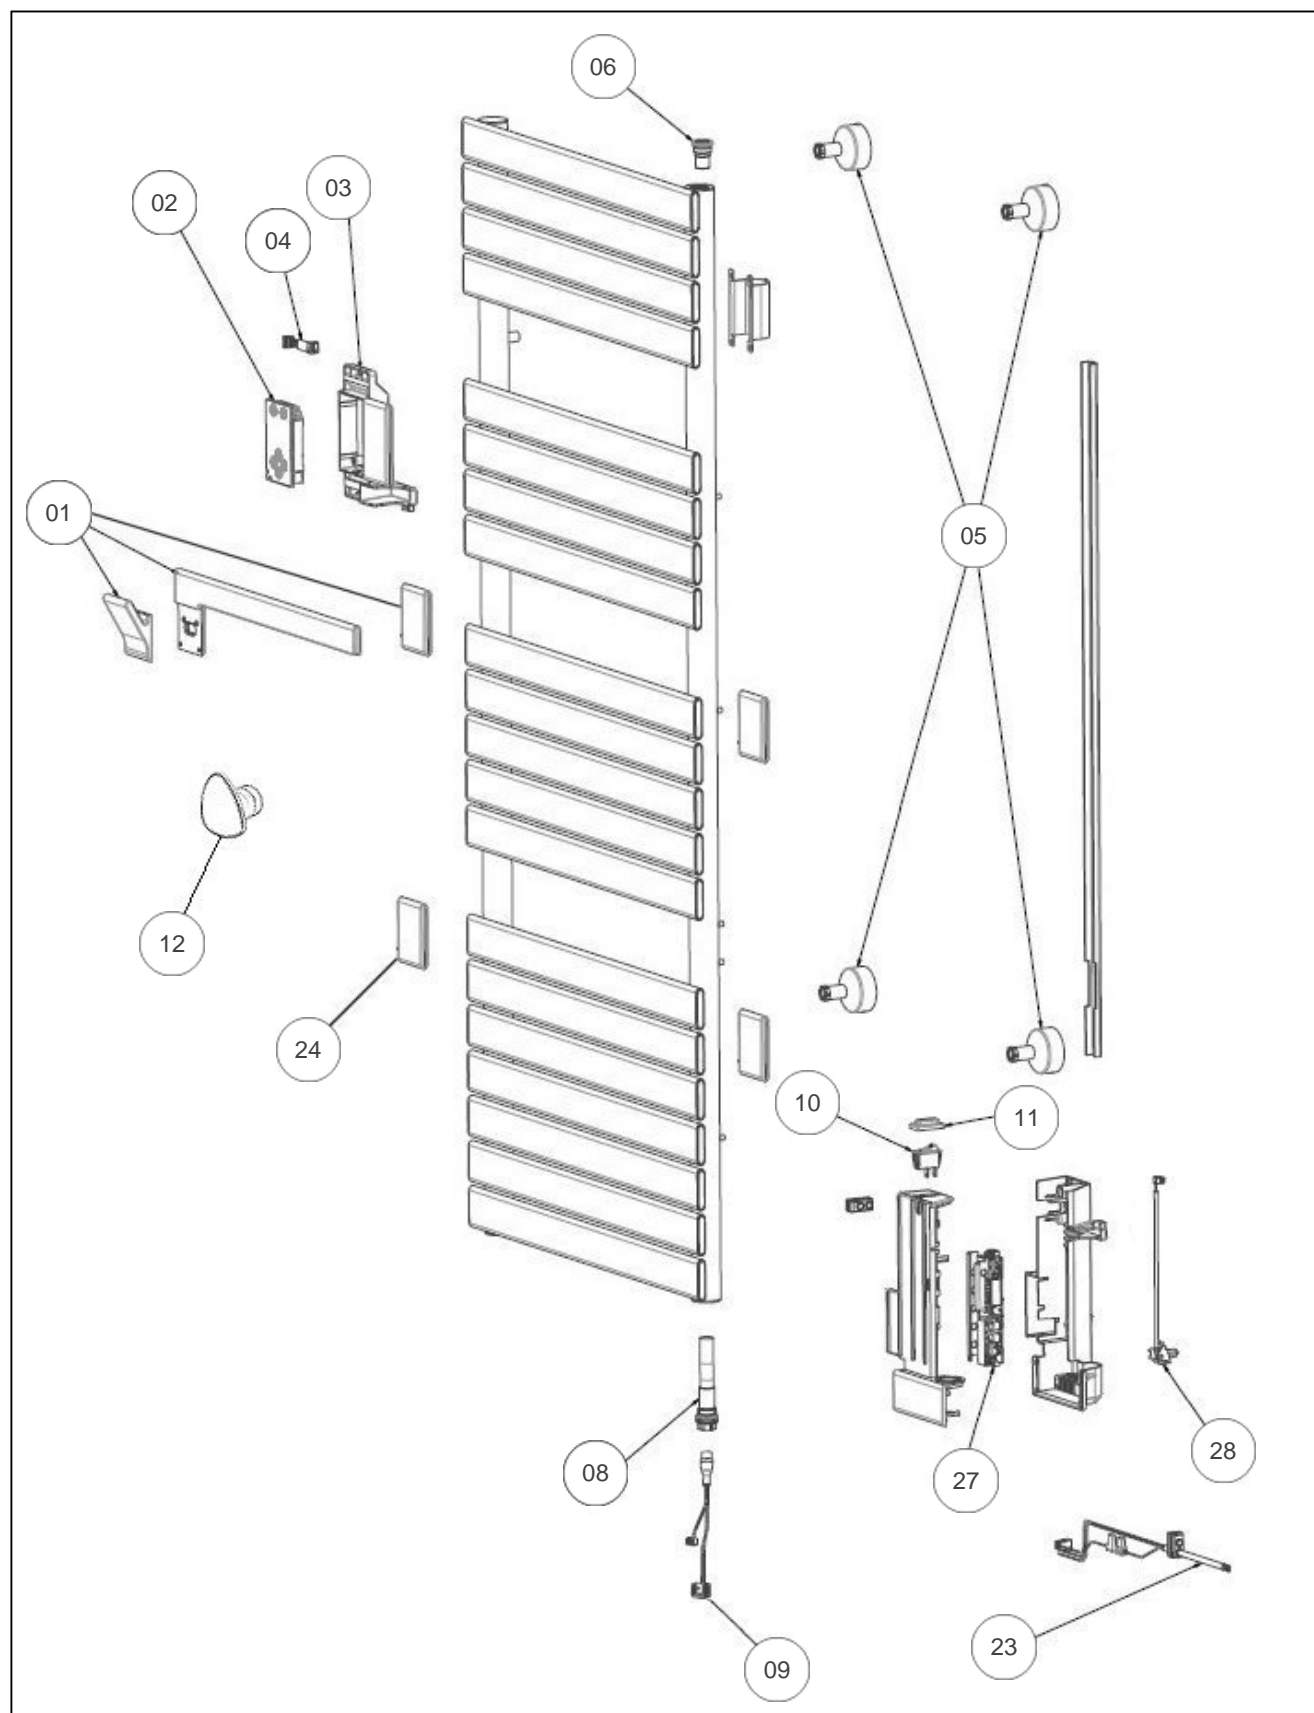

Sauter

Produits

Référence	Nom	Lettre
233206	ASAMA CONNECTE II 0750W NOIR	B

Paramètres

Référence	Code RAL	Hauteur*Largeur*Prof. (mm)	Poids (kg)	Lettre
233206	9005	1405x550x102	29	B

Références

Repère	Libellé	B
01	BARRE ROTATIVE 750/1750W + PLAQUES	096143
02	COMMANDE DIGITALE NOIRE 00U07702440A	096147
03	BOITIER NOIR COMMANDE DIGITALE	096132
04	CABLE COMMANDE DIGITALE 750/1750W	096141
05	KIT FIXATIONS MURALES RAL9005 COURT	096124
06	PURGEUR AIR AUTOMATIQUE	091705
08	ELEMENT CHAUFFANT 750W	086529
09	CABLE DE RESISTANCE	083919
10	INTERRUPTEUR NOIR	083293
11	COUVERCLE INTER ON/OFF NOIR	096139
12	PATERE RAL 9005 (X1)	096136
23	CABLE ALIMENTATION NOIRE	083923
24	PLAQUE DECORATIVE NOIRE (X1)	096134
27	CARTE DE PUISSANCE PB015 SF TDNM01 RAD	089433
28	SONDE DE TEMPERATURE	083692