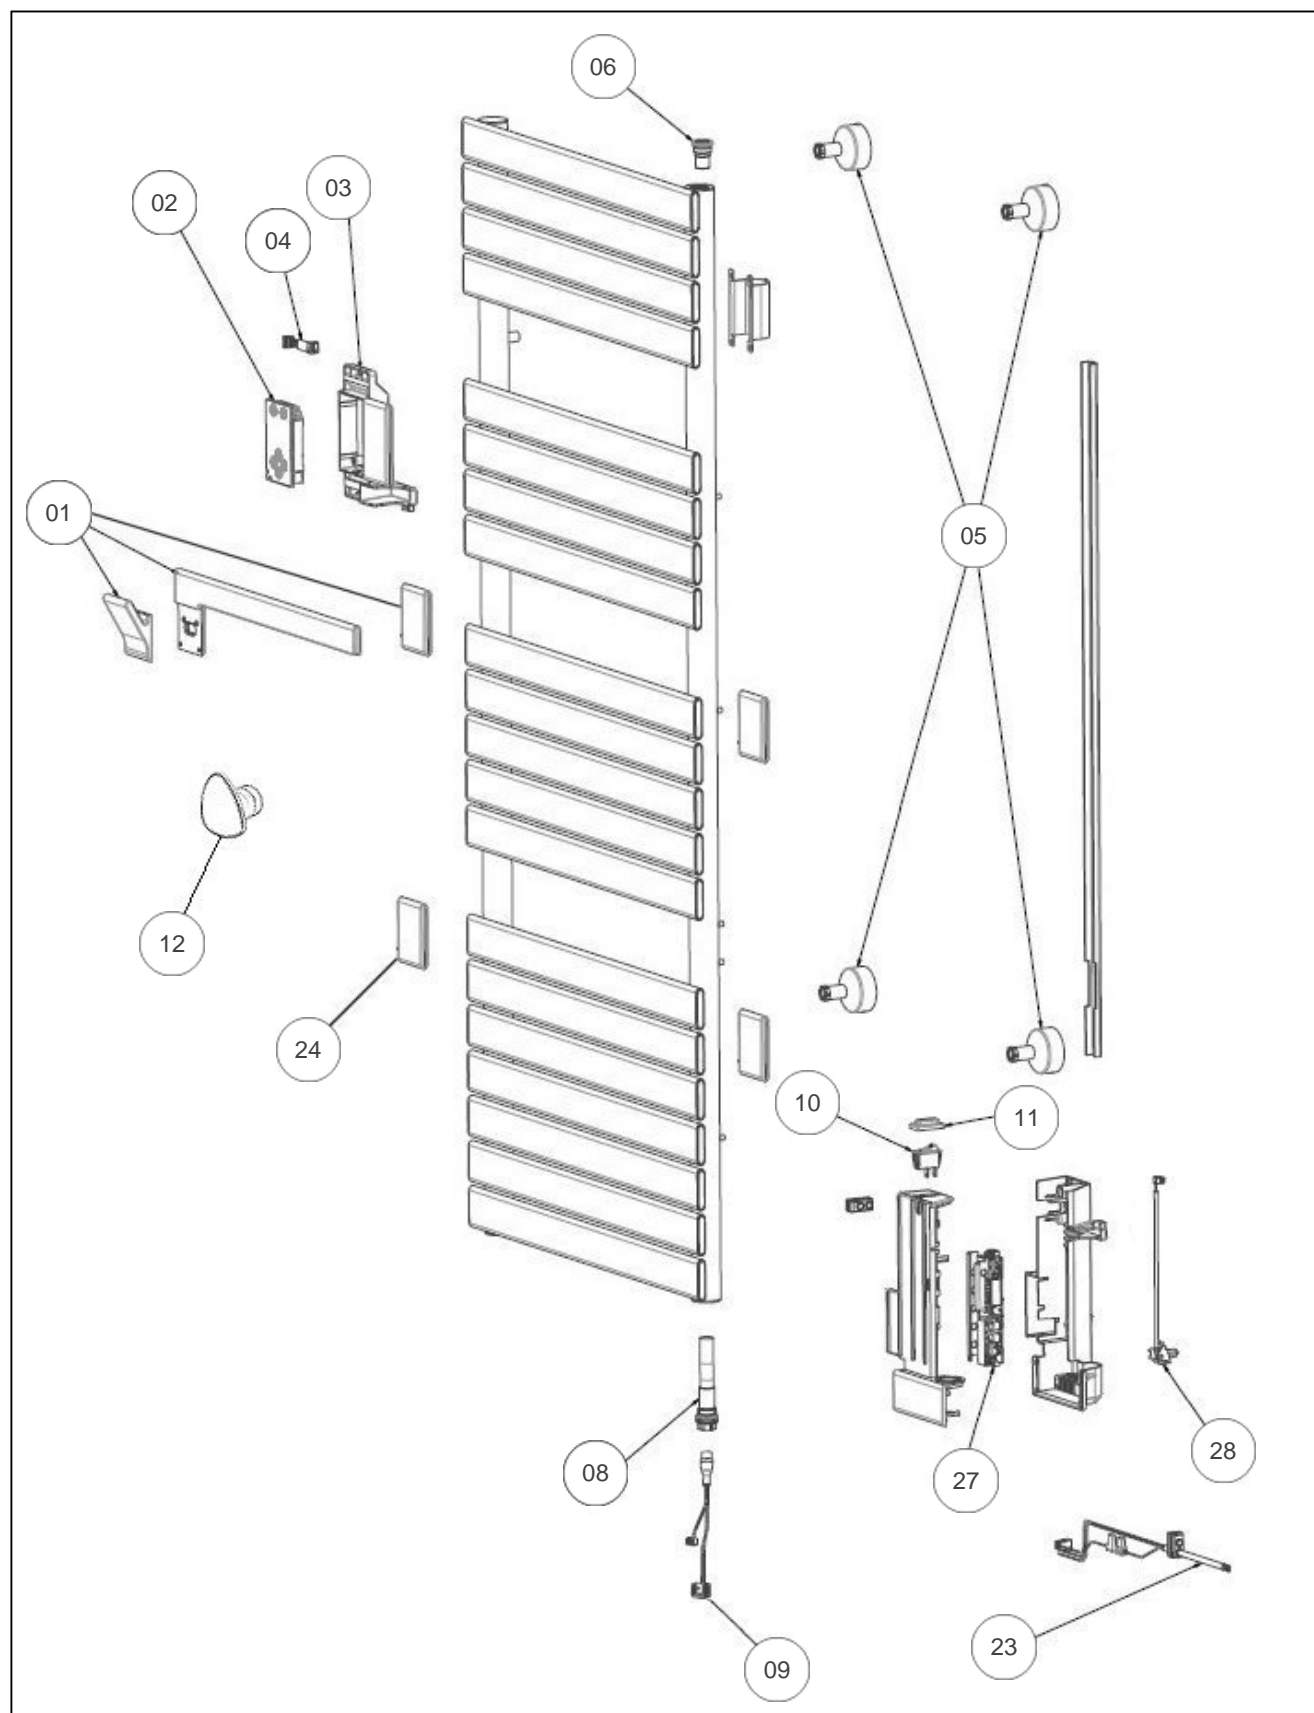

Sauter

Produits

Référence	Nom	Lettre
233205	ASAMA CONNECTE II 0500W NOIR	A

Paramètres

Référence	Code RAL	Hauteur*Largeur*Prof. (mm)	Poids (kg)	Lettre
233205	9005	995x550x102	22	A

Références

Repère	Libellé	A
01	BARRE ROTATIVE 500/1500W + PLAQUES	096142
02	COMMANDE DIGITALE NOIRE 00U07702400A	096146
03	BOITIER NOIR COMMANDE DIGITALE	096132
04	CABLE COMMANDE DIGITALE 500/1500W	096140
05	KIT FIXATIONS MURALES RAL9005 COURT	096124
06	PURGEUR AIR AUTOMATIQUE	091705
08	RESISTANCE 500W + JOINT	086659
09	CABLE DE RESISTANCE	083919
10	INTERRUPTEUR NOIR	083293
11	COUVERCLE INTER ON/OFF NOIR	096139
12	PATERE RAL 9005 (X1)	096136
23	CABLE ALIMENTATION NOIRE	083923
24	PLAQUE DECORATIVE NOIRE (X1)	096134
27	CARTE DE PUISSANCE PB015 SF TDNM01 RAD	089433
28	SONDE DE TEMPERATURE	083692