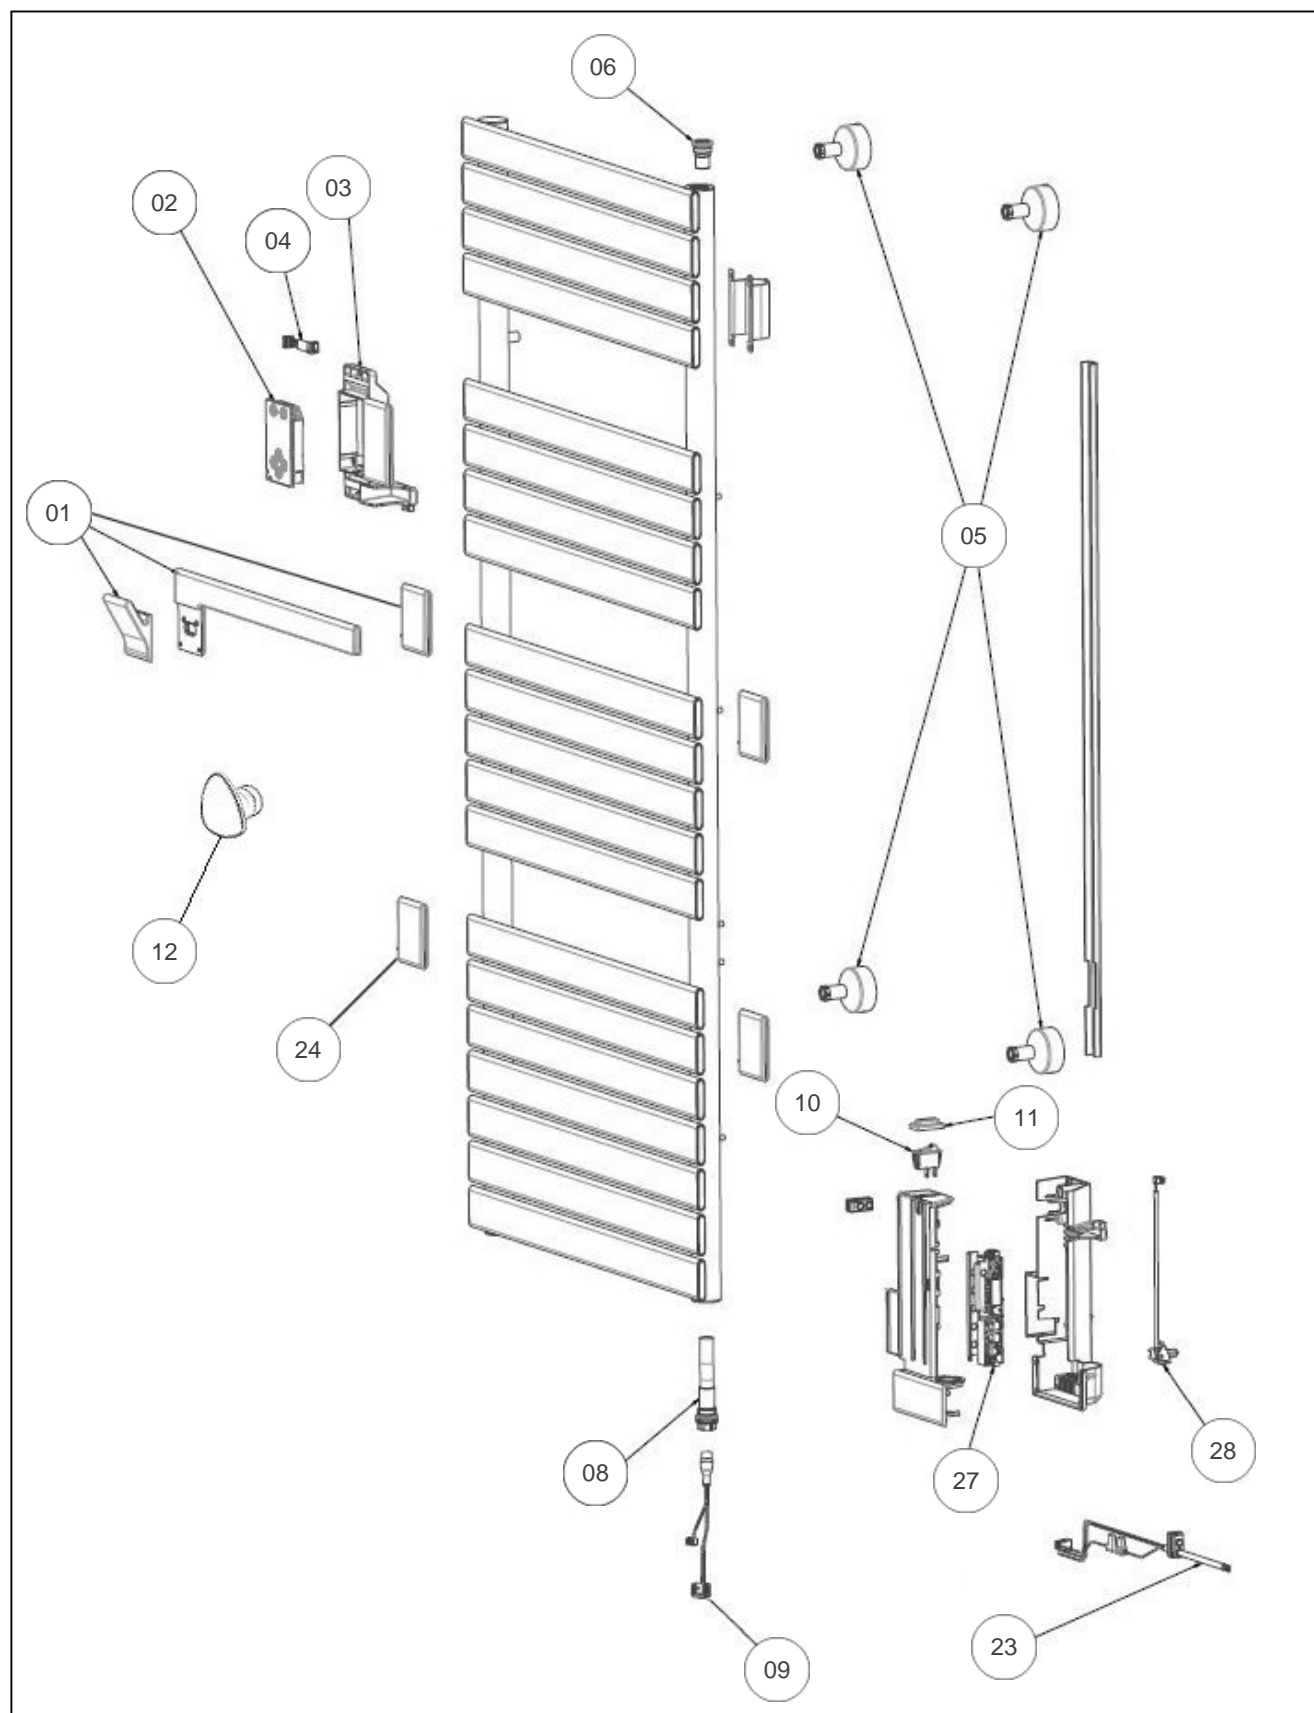

### Produits

Référence	Nom	Lettre
233192	ASAMA CONNECTE II 0500W BLC	A

### Paramètres

Référence	Code RAL	Hauteur*Largeur*Prof. (mm)	Poids (kg)	Lettre
233192	9016	995x550x102	22	A