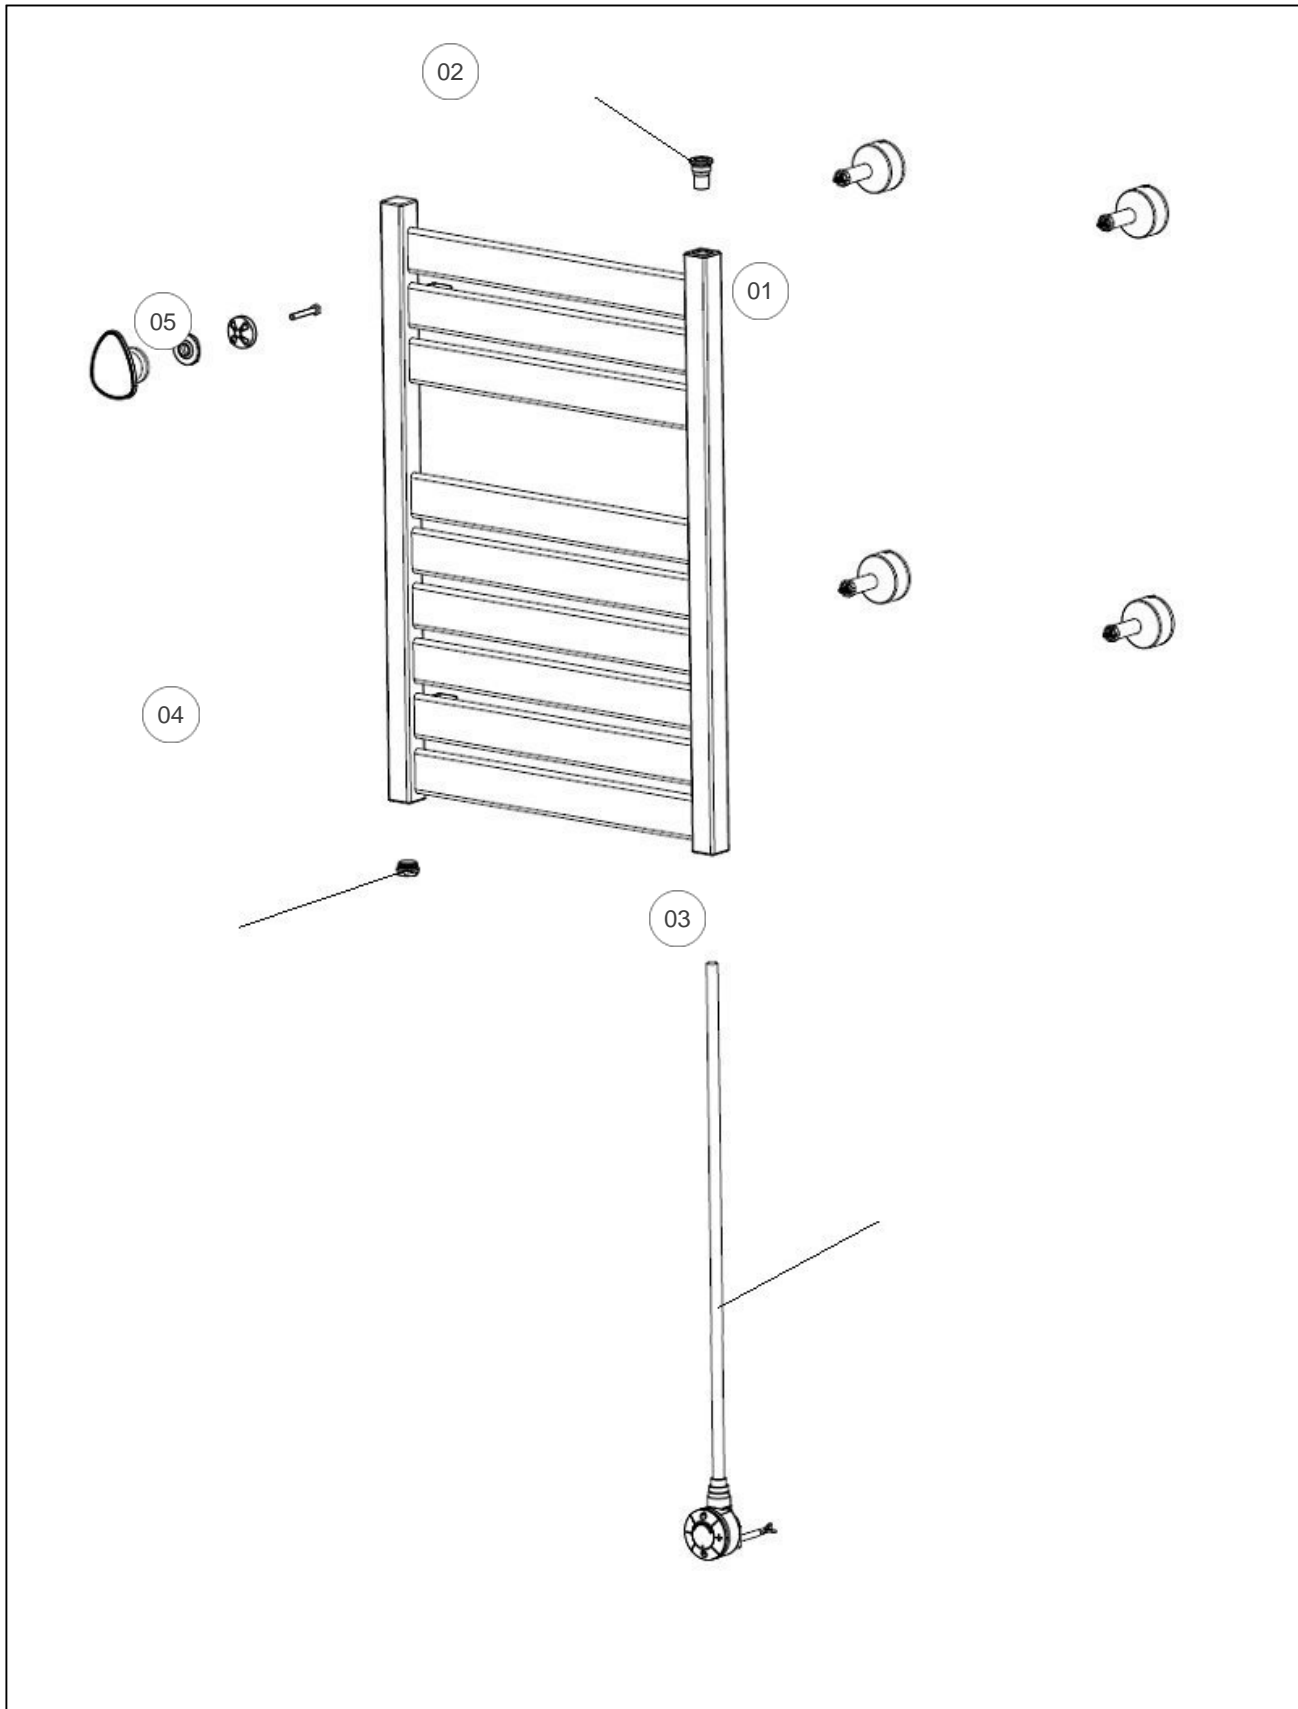

## Sauter

### Produits

Référence	Nom	Lettre
220073	KELUD MINI II 0250W ANTH	

### Paramètres

Référence	Hauteur*Largeur*Prof. (mm)	Poids (kg)	Code RAL	Lettre
220073	740 x 400 x 130	6,5	RAL 7021 mat texturé	