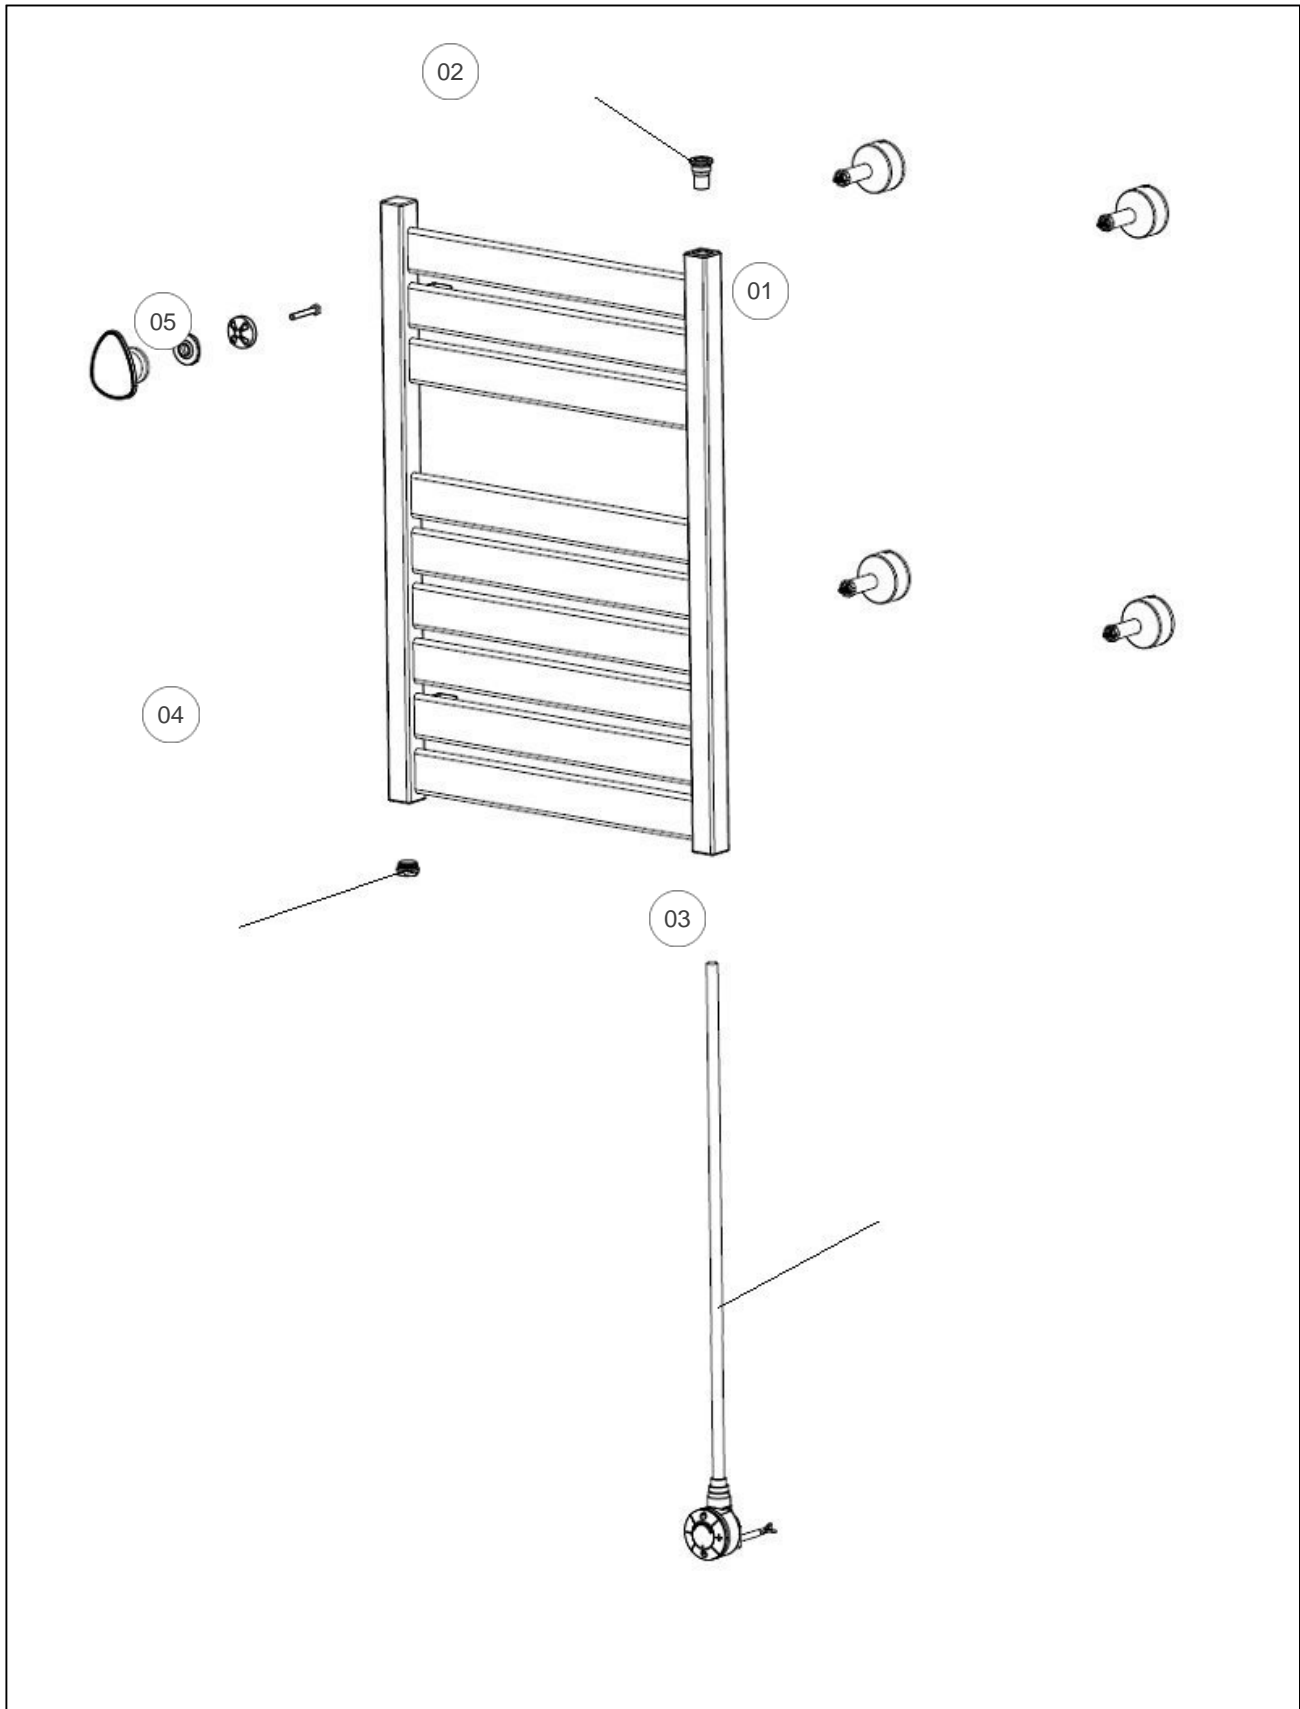

Sauter

Produits

| Référence | Nom | Lettre |
|-----------|-------------------------|--------|
| 220072 | KELUD MINI II 0250W BLC | |

Paramètres

| Référence | Hauteur*Largeur*Prof. (mm) | Poids (kg) | Code RAL | Lettre |
|-----------|----------------------------|------------|------------------|--------|
| 220072 | 740 x 400 x 130 | 6,5 | 9016 mat texturé | |

Références

| Repère | Libellé | |
|--------|--------------------------------------|--------|
| 01 | KIT SUPPORT MURAL KELUD 250W RAL9016 | 098936 |
| 02 | PURGEUR AIR AUTOMATIQUE | 091705 |
| 03 | RESISTANCE 250W SELMO SMART BLC | 086663 |
| 04 | BOUCHON 1/2 NICKEL | 083918 |
| 05 | PATERE RAL 9016 (X1) | 096135 |