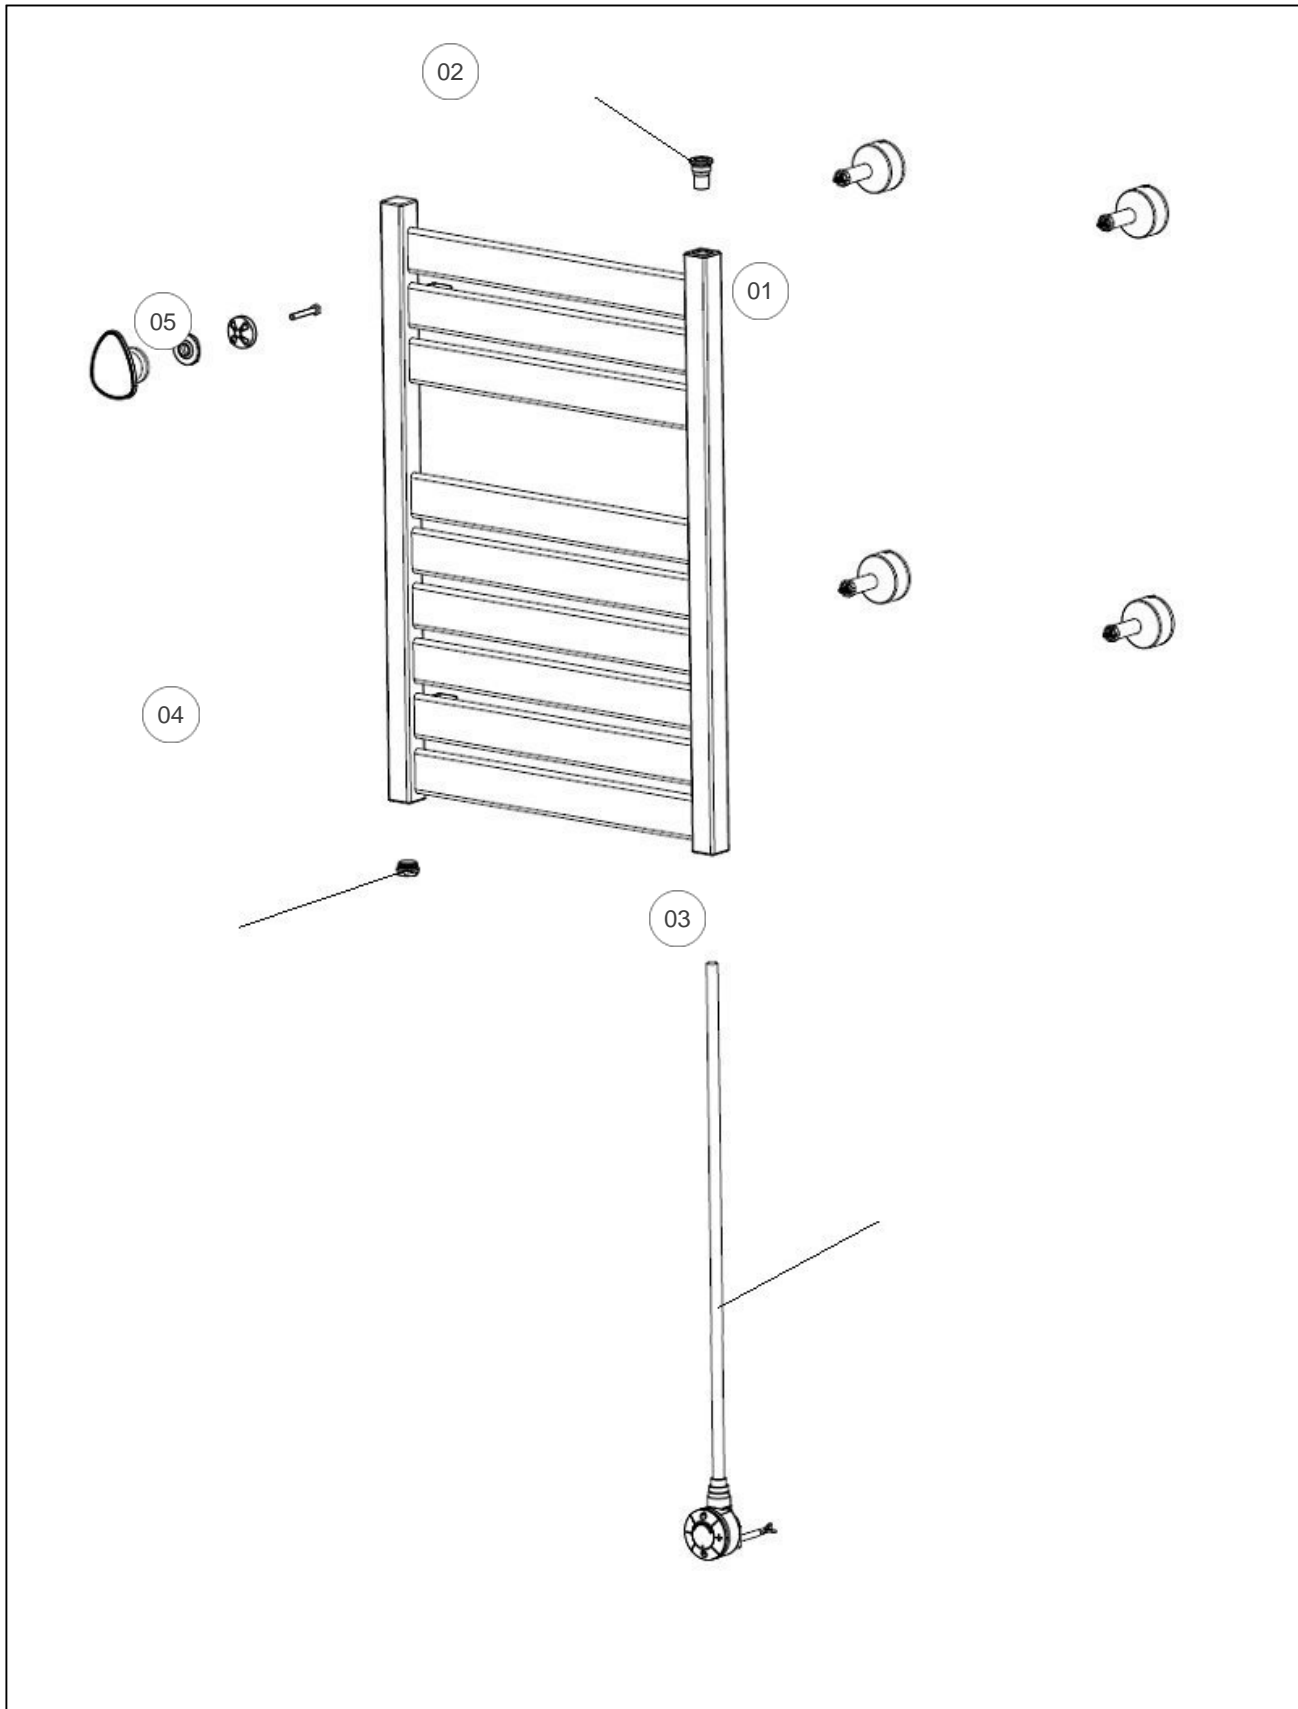

Sauter

Produits

Référence	Nom	Lettre
220064	KELUD 0250W BLC	A

Paramètres

Référence	Hauteur (mm)	Largeur	Profondeur (mm)	Poids (kg)	Lettre
220064	740	400	130	6,5	A

Référence	Couleur	Lettre
220064	RAL 9016 mat texturé	A

Références

Repère	Libellé	A
01	KIT SUPPORT MURAL KELUD 250W RAL9016	098936
02	PURGEUR AIR AUTOMATIQUE	091705
03	RESISTANCE 250W SELMO SMART ECO BLANC	086648
04	BOUCHON 1/2 NICKEL	083918
05	PATERE RAL9016 (1PCS)	094331