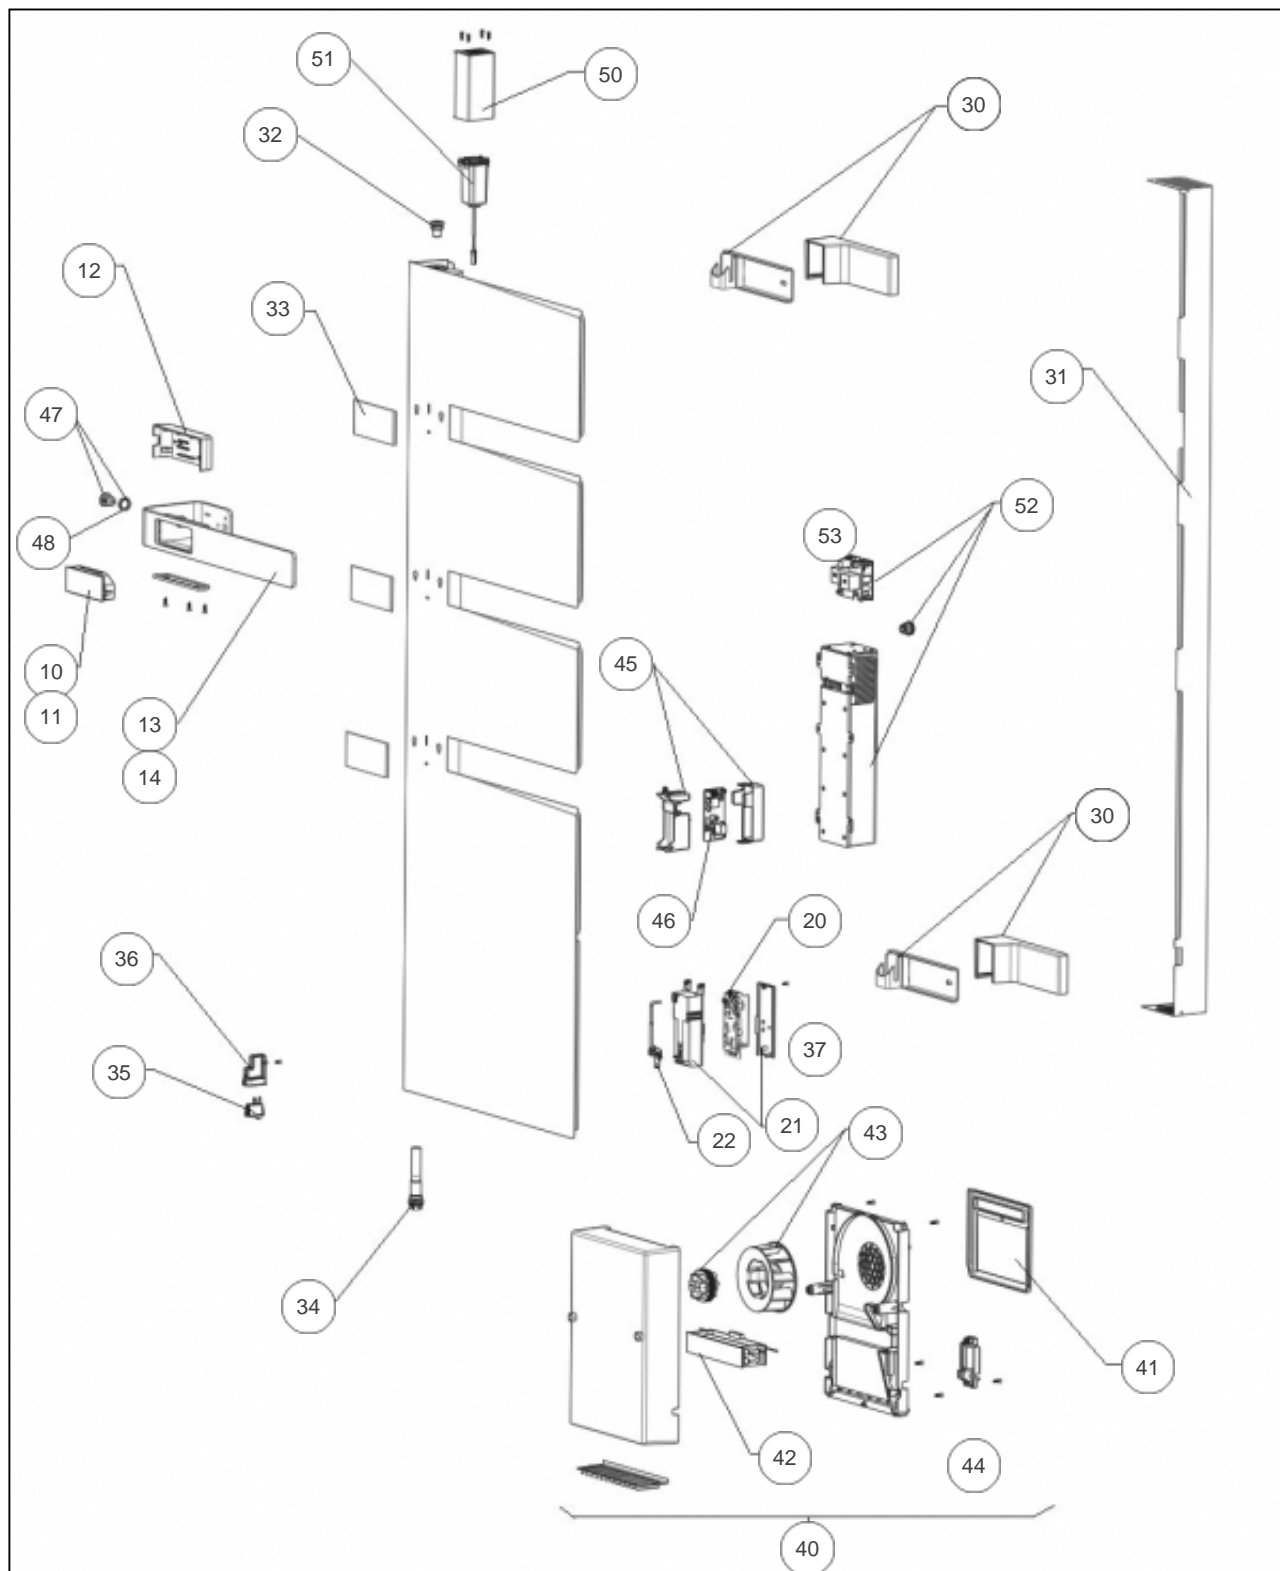

## Sauter

### Paramètres

Référence	Puissance (W)	Couleur	Hauteur (mm)	Largeur	Lettre
592144	1750	GRIS	1500	580	B

Référence	Poids (kg)	Profondeur (mm)	Lettre
592144	34	180	B