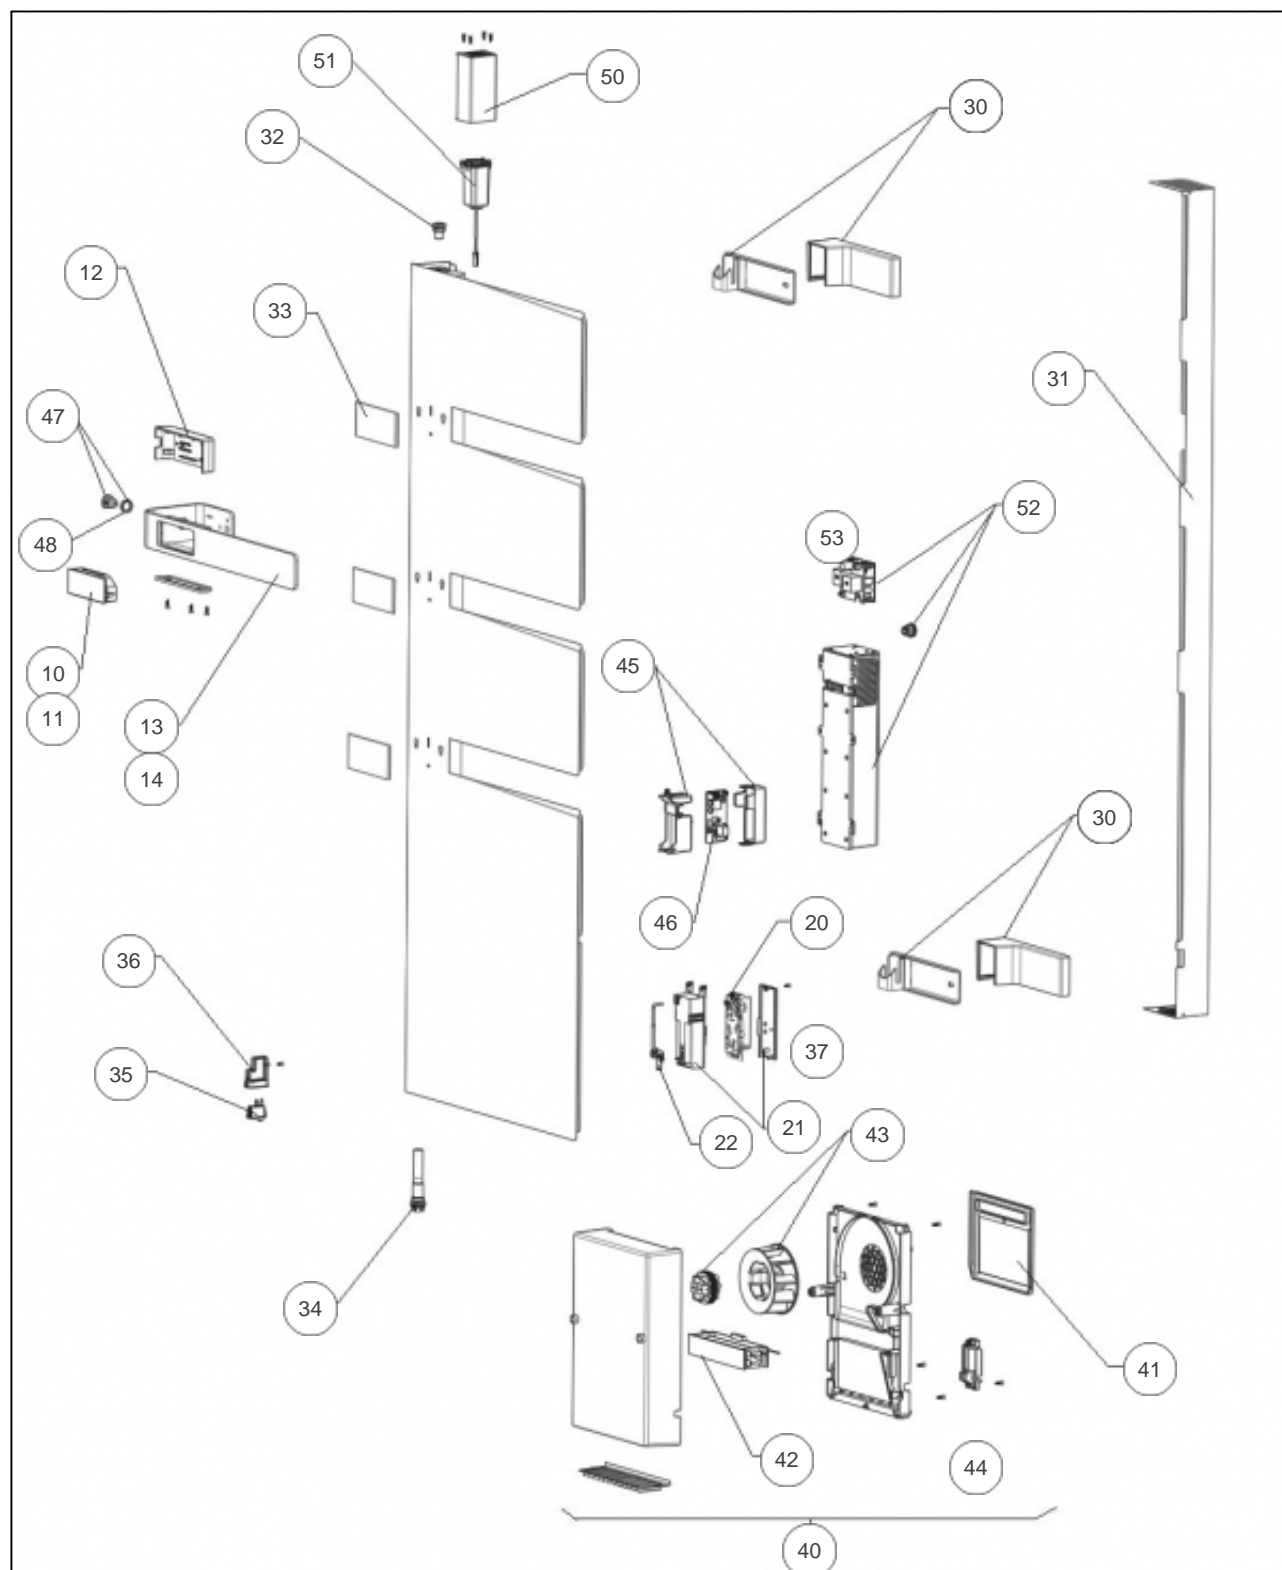

Sauter

Produits

Référence	Nom	Lettre
592143	ALUTU MUSIC MATG 1750W BLC	A

Paramètres

Référence	Puissance (W)	Couleur	Hauteur (mm)	Largeur	Lettre
592143	1750	BLANC	1500	580	A

Référence	Poids (kg)	Profondeur (mm)	Lettre
592143	34	180	A

Références

Repère	Libellé	A
10	COMMANDE DIGITALE PROG 13	088801
11	FAISCEAU COMMANDE DIGITALE	083981
12	BOITIER PLAST. SANS CDE DIGITALE MAT G	091758
13	BARRE PORTE SERVIETTE	098780
14	GOULOTTE SUR BARRE GRIS 7184	091759
20	CARTE DE PUISSANCE U0657609	088793
21	BOITIER DE PUISSANCE SANS CARTE ELEC.	091755
22	SONDE DE TEMPERATURE	083571
30	KIT SUPPORT MURAL COMPLET MAT G BLC	098778
31	COUVERCLE ARRIERE MAT GAUCHE	091766
32	PURGEUR AIR AUTOMATIQUE	091705
33	PLAQUE DECORATIVE GRISE	091760
34	RESISTANCE 750W + JOINT	086655
35	INTERRUPTEUR UNIPOLAIRE	082175
36	SUPPORT INTERRUPTEUR	091756
37	FAISCEAU DE PUISSANCE + CABLE ALIM	083572
40	BLOC VENTILATION COMPLET GRIS 7766	091764
41	FILTRE GRIS 7021 POUR BLOC VENTILATION	088121
42	RESISTANCE 1000W POUR BLOC TURBINE V2	086614
43	ENS. MOTEUR + TURBINE + BAGUE	088288
44	FAISCEAU DE PUISSANCE + CABLE ALIM	083572
45	BOITIER USB SANS CARTE + COUVERCLE	091767
46	CARTE ELECTRONIQUE USB	088963
47	PRISE USB + ECROU	083574
48	ECROU PLASTIQUE POUR PRISE USB	091550
50	BOITIER TWEETER SANS HP	091768
51	HAUT PARLEUR TWEETER	083575
52	BOITIER COMPLET HP MEDIUM +CARTE + INTER	083576
53	CARTE ELECTRONIQUE AUDIO BLUETOOTH	088269