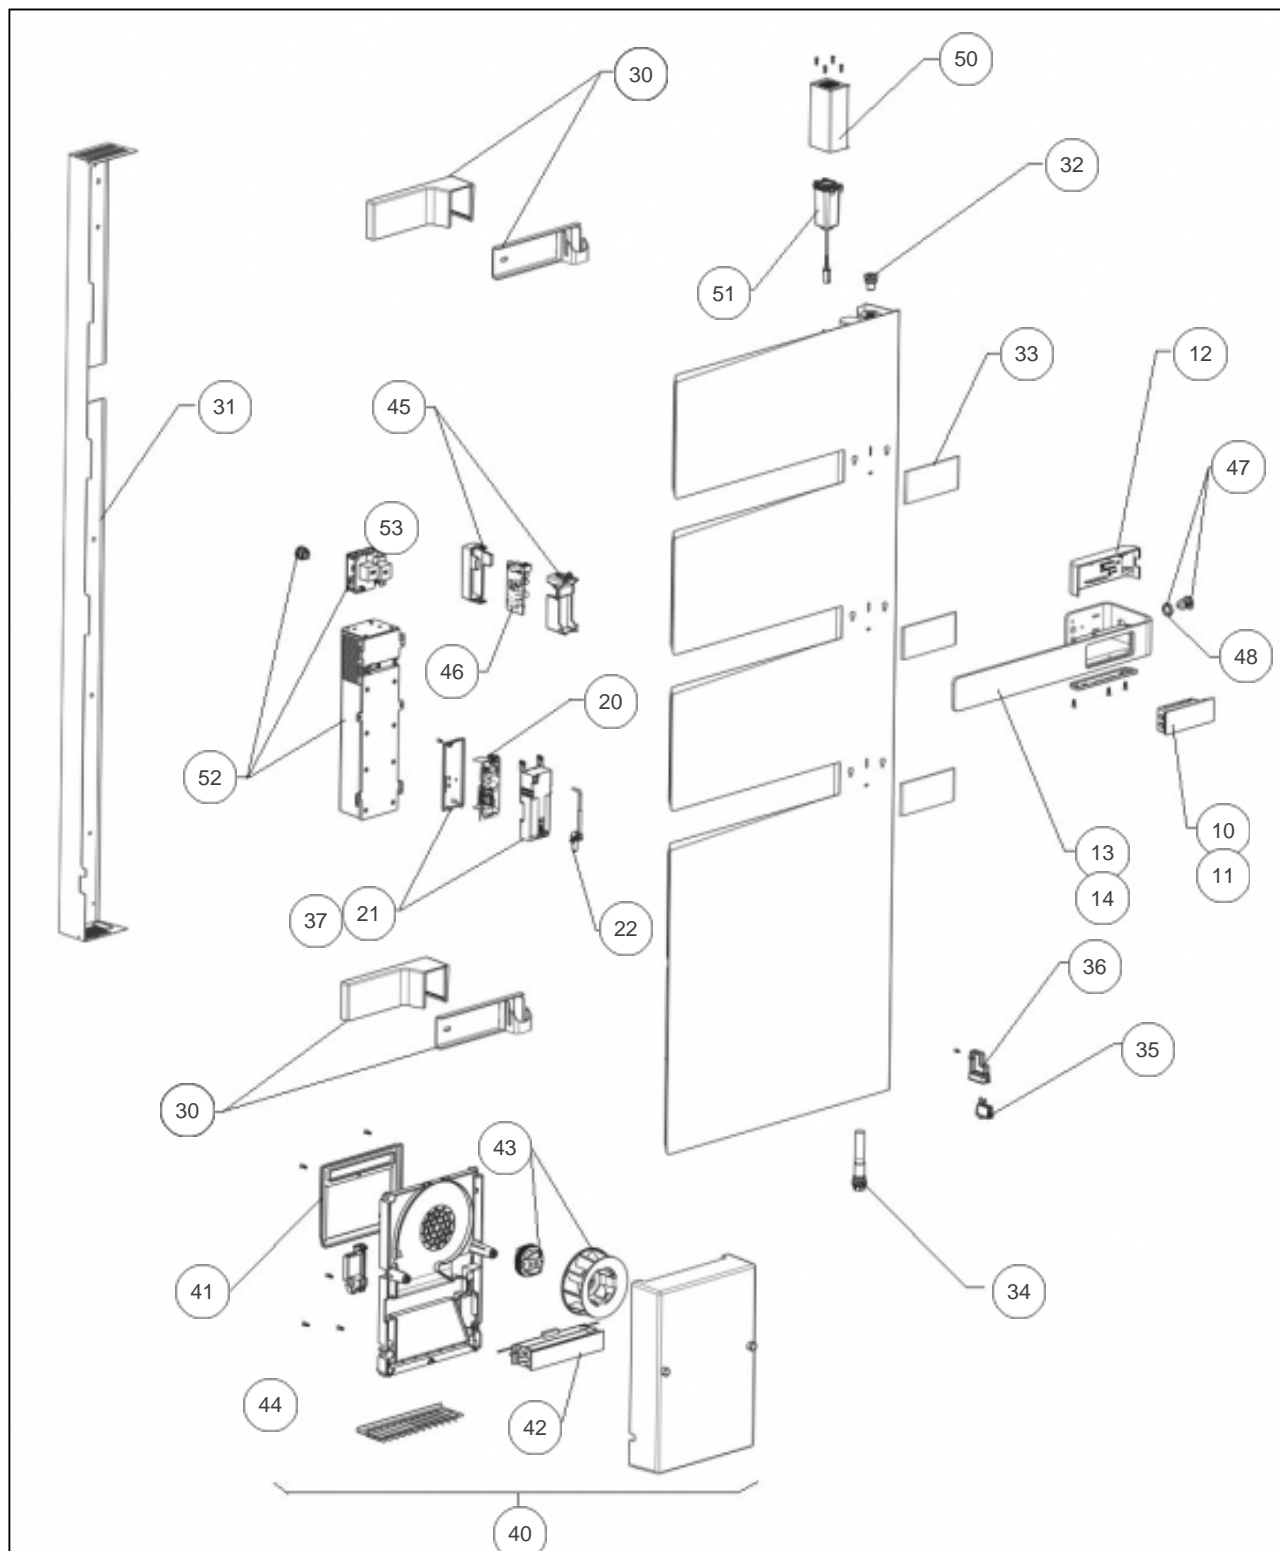

Sauter

Produits

Référence	Nom	Lettre
592142	ALUTU MUSIC MATD 1750W ANTH	B

Paramètres

Référence	Puissance (W)	Couleur	Hauteur (mm)	Largeur	Lettre
592142	1750	GRIS	1500	580	B

Référence	Poids (kg)	Profondeur (mm)	Lettre
592142	34	180	B

Références

Repère	Libellé	B
10	COMMANDE DIGITALE PROG 12	088800
11	FAISCEAU COMMANDE DIGITALE	083981
12	BOITIER PLAST. SANS CDE DIGITALE MAT D	091757
13	BARRE PORTE SERVIETTE	098780
14	GOULOTTE SUR BARRE GRIS 7184	091759
20	CARTE DE PUISSANCE U0657609	088793
21	BOITIER DE PUISSANCE SANS CARTE ELEC.	091755
22	SONDE DE TEMPERATURE	083571
30	KIT SUPPORT MURAL COMPLET MAT D RAL7766	098844
31	COUVERCLE ARRIERE MAT DROIT	091765
32	PURGEUR AIR AUTOMATIQUE	091705
33	PLAQUE DECORATIVE GRISE	091760
34	RESISTANCE 750W + JOINT	086655
35	INTERRUPTEUR UNIPOLAIRE	082175
36	SUPPORT INTERRUPTEUR	091756
37	FAISCEAU DE PUISSANCE + CABLE ALIM	083572
40	BLOC VENTILATION COMPLET GRIS 7766	091764
41	FILTRE GRIS 7021 POUR BLOC VENTILATION	088121
42	RESISTANCE 1000W POUR BLOC TURBINE V2	086614
43	ENS. MOTEUR + TURBINE + BAGUE	088288
44	FAISCEAU DE PUISSANCE + CABLE ALIM	083572
45	BOITIER USB SANS CARTE + COUVERCLE	091767
46	CARTE ELECTRONIQUE USB	088963
47	PRISE USB + ECROU	083574
48	ECROU PLASTIQUE POUR PRISE USB	091550
50	BOITIER TWEETER SANS HP	091768
51	HAUT PARLEUR TWEETER	083575
52	BOITIER COMPLET HP MEDIUM +CARTE + INTER	083576
53	CARTE ELECTRONIQUE AUDIO BLUETOOTH	088269