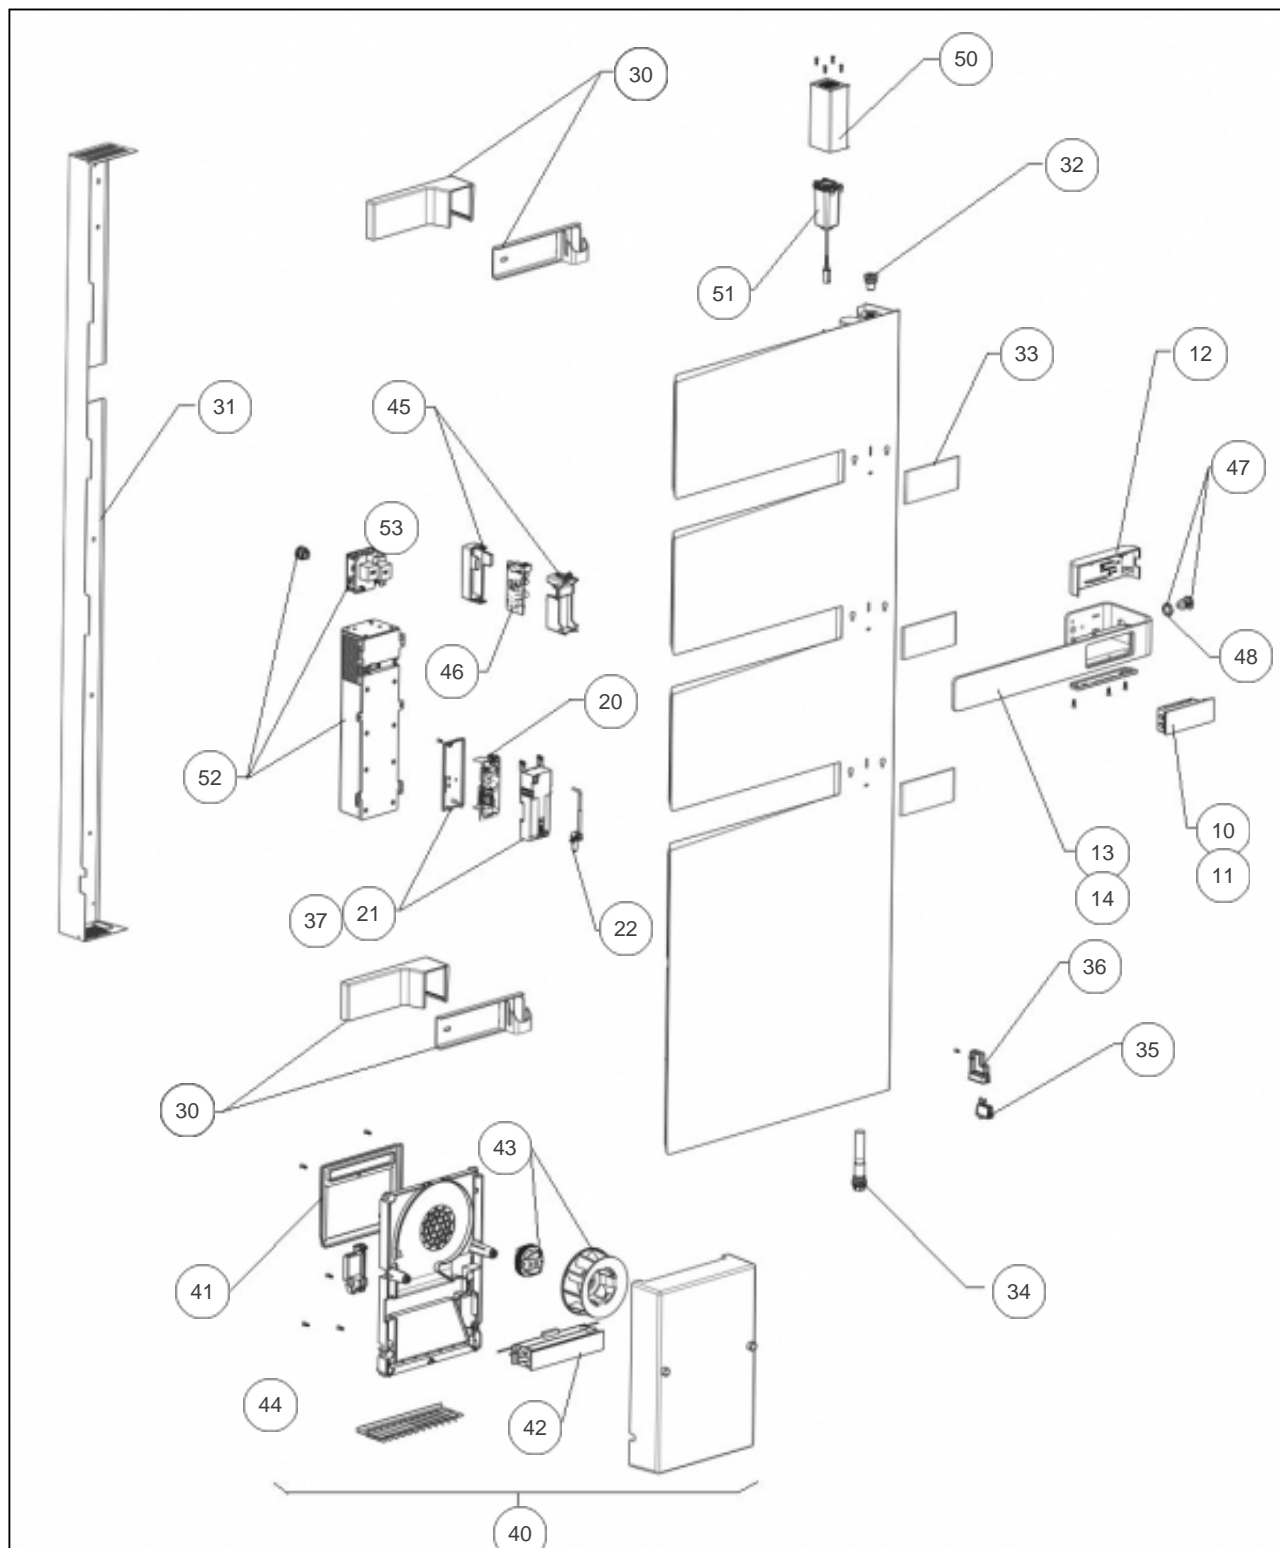

Sauter

Produits

Référence	Nom	Lettre
592141	ALUTU MUSIC MATD 1750W BLC	A

Paramètres

Référence	Puissance (W)	Couleur	Hauteur (mm)	Largeur	Lettre
592141	1750	BLANC	1500	580	A

Référence	Poids (kg)	Profondeur (mm)	Lettre
592141	34	180	A

Références

Repère	Libellé	A
10	COMMANDE DIGITALE PROG 12	088800
11	FAISCEAU COMMANDE DIGITALE	083981
12	BOITIER PLAST. SANS CDE DIGITALE MAT D	091757
13	BARRE PORTE SERVIETTE	098780
14	GOULOTTE SUR BARRE GRIS 7184	091759
20	CARTE DE PUISSANCE U0657609	088793
21	BOITIER DE PUISSANCE SANS CARTE ELEC.	091755
22	SONDE DE TEMPERATURE	083571
30	KIT SUPPORT MURAL COMPLET MAT D BLC	098777
31	COUVERCLE ARRIERE MAT DROIT	091765
32	PURGEUR AIR AUTOMATIQUE	091705
33	PLAQUE DECORATIVE GRISE	091760
34	RESISTANCE 750W + JOINT	086655
35	INTERRUPTEUR UNIPOLAIRE	082175
36	SUPPORT INTERRUPTEUR	091756
37	FAISCEAU DE PUISSANCE + CABLE ALIM	083572
40	BLOC VENTILATION COMPLET GRIS 7766	091764
41	FILTRE GRIS 7021 POUR BLOC VENTILATION	088121
42	RESISTANCE 1000W POUR BLOC TURBINE V2	086614
43	ENS. MOTEUR + TURBINE + BAGUE	088288
44	FAISCEAU DE PUISSANCE + CABLE ALIM	083572
45	BOITIER USB SANS CARTE + COUVERCLE	091767
46	CARTE ELECTRONIQUE USB	088963
47	PRISE USB + ECROU	083574
48	ECROU PLASTIQUE POUR PRISE USB	091550
50	BOITIER TWEETER SANS HP	091768
51	HAUT PARLEUR TWEETER	083575
52	BOITIER COMPLET HP MEDIUM +CARTE + INTER	083576
53	CARTE ELECTRONIQUE AUDIO BLUETOOTH	088269