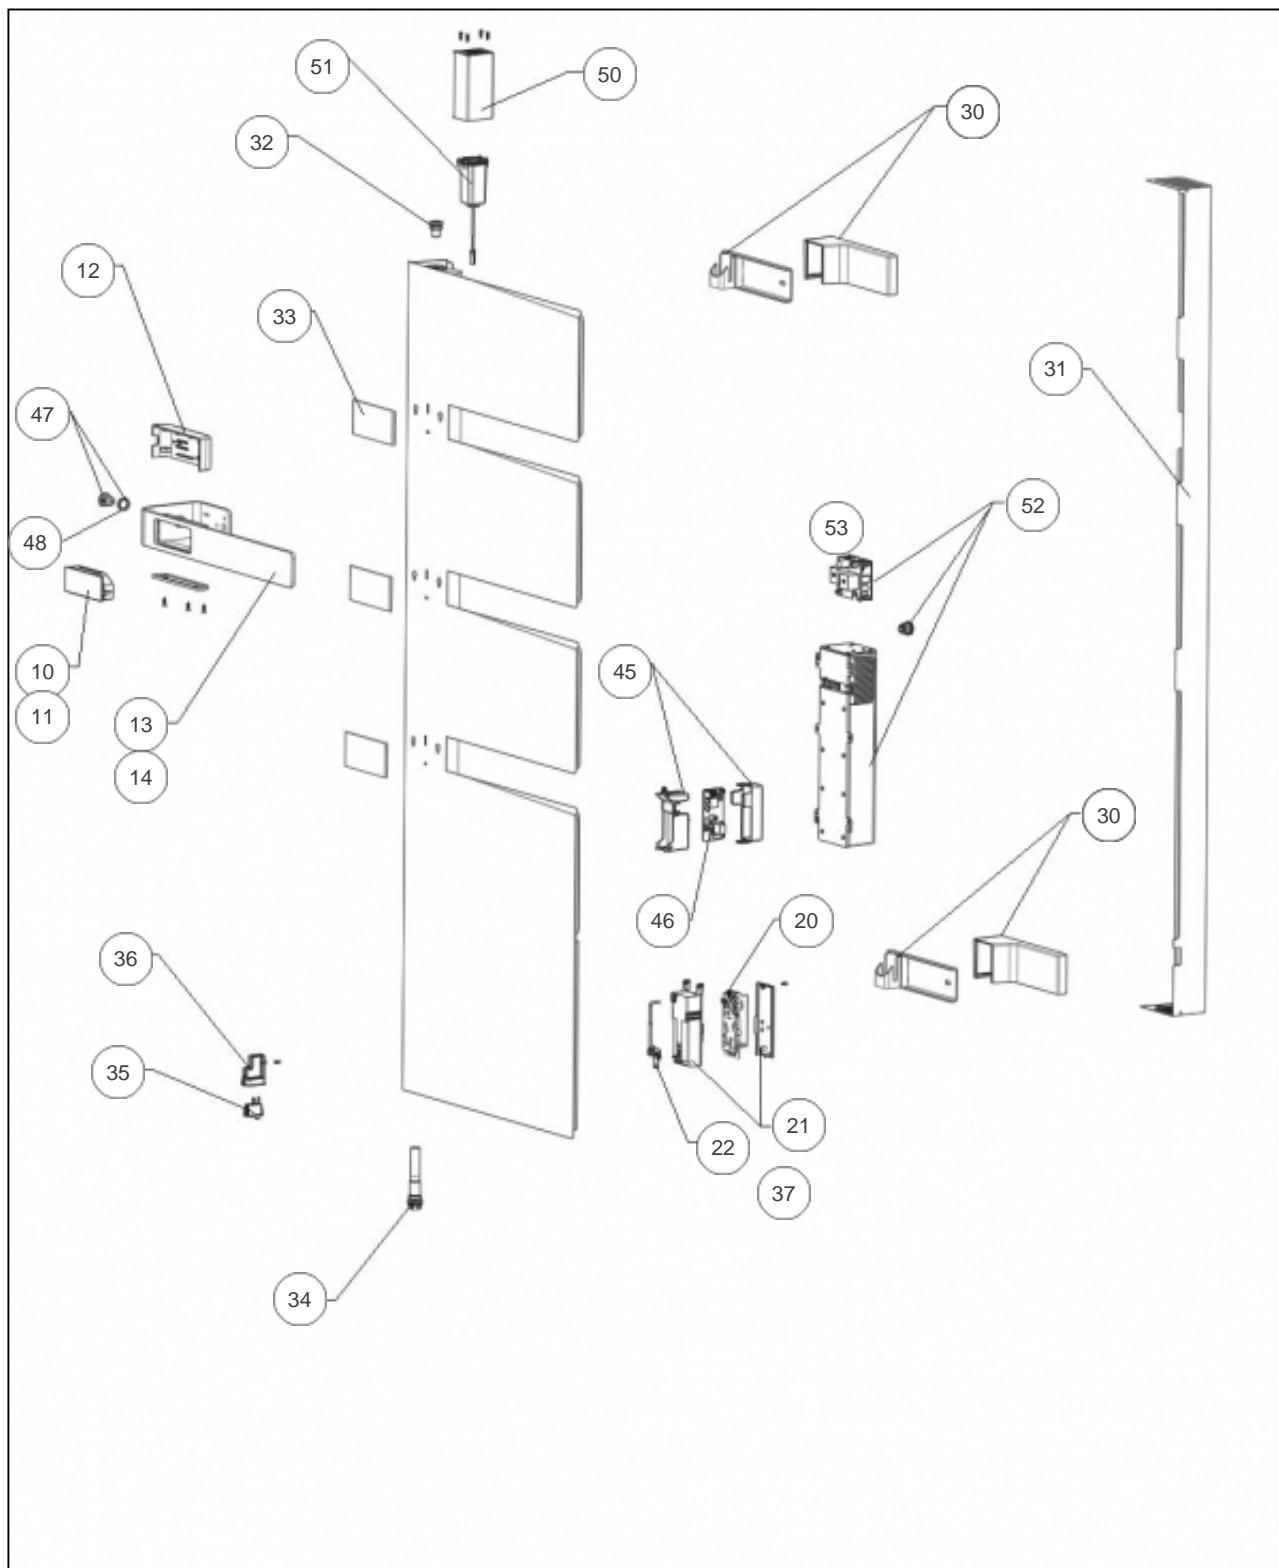

Sauter

Produits

Référence	Nom	Lettre
592140	ALUTU MUSIC MATG 0750W ANTH	B

Paramètres

Référence	Puissance (W)	Couleur	Hauteur (mm)	Largeur	Lettre
592140	750	GRIS	1500	580	B

Référence	Poids (kg)	Profondeur (mm)	Lettre
592140	34	180	B

Références

Repère	Libellé	B
10	COMMANDE DIGITALE PROG 71	088799
11	FAISCEAU COMMANDE DIGITALE	083981
12	BOITIER PLAST. SANS CDE DIGITALE MAT G	091758
13	BARRE PORTE SERVIETTE	098780
14	GOULOTTE SUR BARRE GRIS 7184	091759
20	CARTE DE PUISSANCE U0657611	088792
21	BOITIER DE PUISSANCE SANS CARTE ELEC.	091755
22	SONDE DE TEMPERATURE	083571
30	KIT SUPPORT MURAL COMPLET MAT G RAL7766	098845
31	COUVERCLE ARRIERE MAT GAUCHE	091766
32	PURGEUR AIR AUTOMATIQUE	091705
33	PLAQUE DECORATIVE GRISE	091760
34	RESISTANCE 750W + JOINT	086655
35	INTERRUPTEUR UNIPOLAIRE	082175
36	SUPPORT INTERRUPTEUR	091756
37	FAISCEAU DE PUISSANCE + CABLE ALIM	083572
45	BOITIER USB SANS CARTE + COUVERCLE	091767
46	CARTE ELECTRONIQUE USB	088963
47	PRISE USB + ECROU	083574
48	ECROU PLASTIQUE POUR PRISE USB	091550
50	BOITIER TWEETER SANS HP	091768
51	HAUT PARLEUR TWEETER	083575
52	BOITIER COMPLET HP MEDIUM +CARTE + INTER	083576
53	CARTE ELECTRONIQUE AUDIO BLUETOOTH	088269