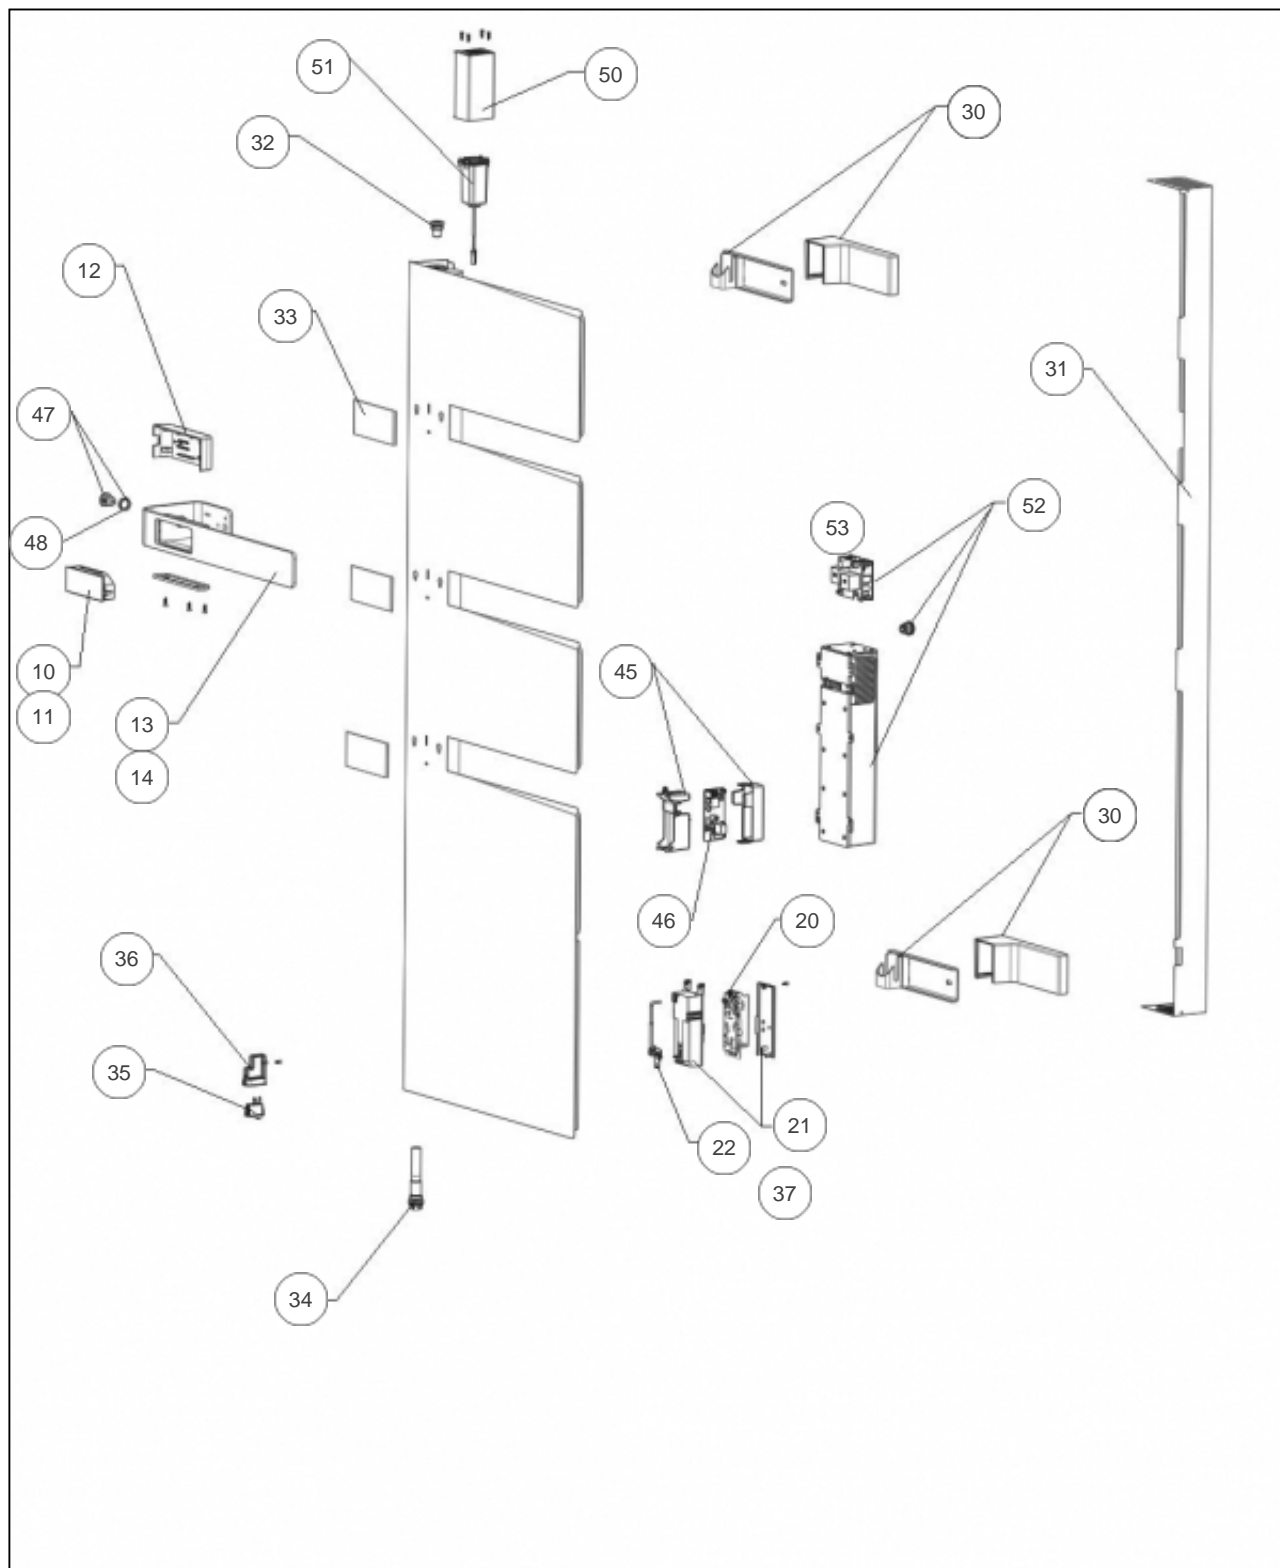

Sauter

Produits

Référence	Nom	Lettre
592139	ALUTU MUSIC MATG 0750W BLC	A

Paramètres

Référence	Puissance (W)	Couleur	Hauteur (mm)	Largeur	Lettre
592139	750	BLANC	1500	580	A

Référence	Poids (kg)	Profondeur (mm)	Lettre
592139	33	180	A

Références

Repère	Libellé	A
10	COMMANDE DIGITALE PROG 71	088799
11	FAISCEAU COMMANDE DIGITALE	083981
12	BOITIER PLAST. SANS CDE DIGITALE MAT G	091758
13	BARRE PORTE SERVIETTE	098780
14	GOULOTTE SUR BARRE GRIS 7184	091759
20	CARTE DE PUISSANCE U0657611	088792
21	BOITIER DE PUISSANCE SANS CARTE ELEC.	091755
22	SONDE DE TEMPERATURE	083571
30	KIT SUPPORT MURAL COMPLET MAT G BLC	098778
31	COUVERCLE ARRIERE MAT GAUCHE	091766
32	PURGEUR AIR AUTOMATIQUE	091705
33	PLAQUE DECORATIVE GRISE	091760
34	RESISTANCE 750W + JOINT	086655
35	INTERRUPTEUR UNIPOLAIRE	082175
36	SUPPORT INTERRUPTEUR	091756
37	FAISCEAU DE PUISSANCE + CABLE ALIM	083572
45	BOITIER USB SANS CARTE + COUVERCLE	091767
46	CARTE ELECTRONIQUE USB	088963
47	PRISE USB + ECROU	083574
48	ECROU PLASTIQUE POUR PRISE USB	091550
50	BOITIER TWEETER SANS HP	091768
51	HAUT PARLEUR TWEETER	083575
52	BOITIER COMPLET HP MEDIUM +CARTE + INTER	083576
53	CARTE ELECTRONIQUE AUDIO BLUETOOTH	088269