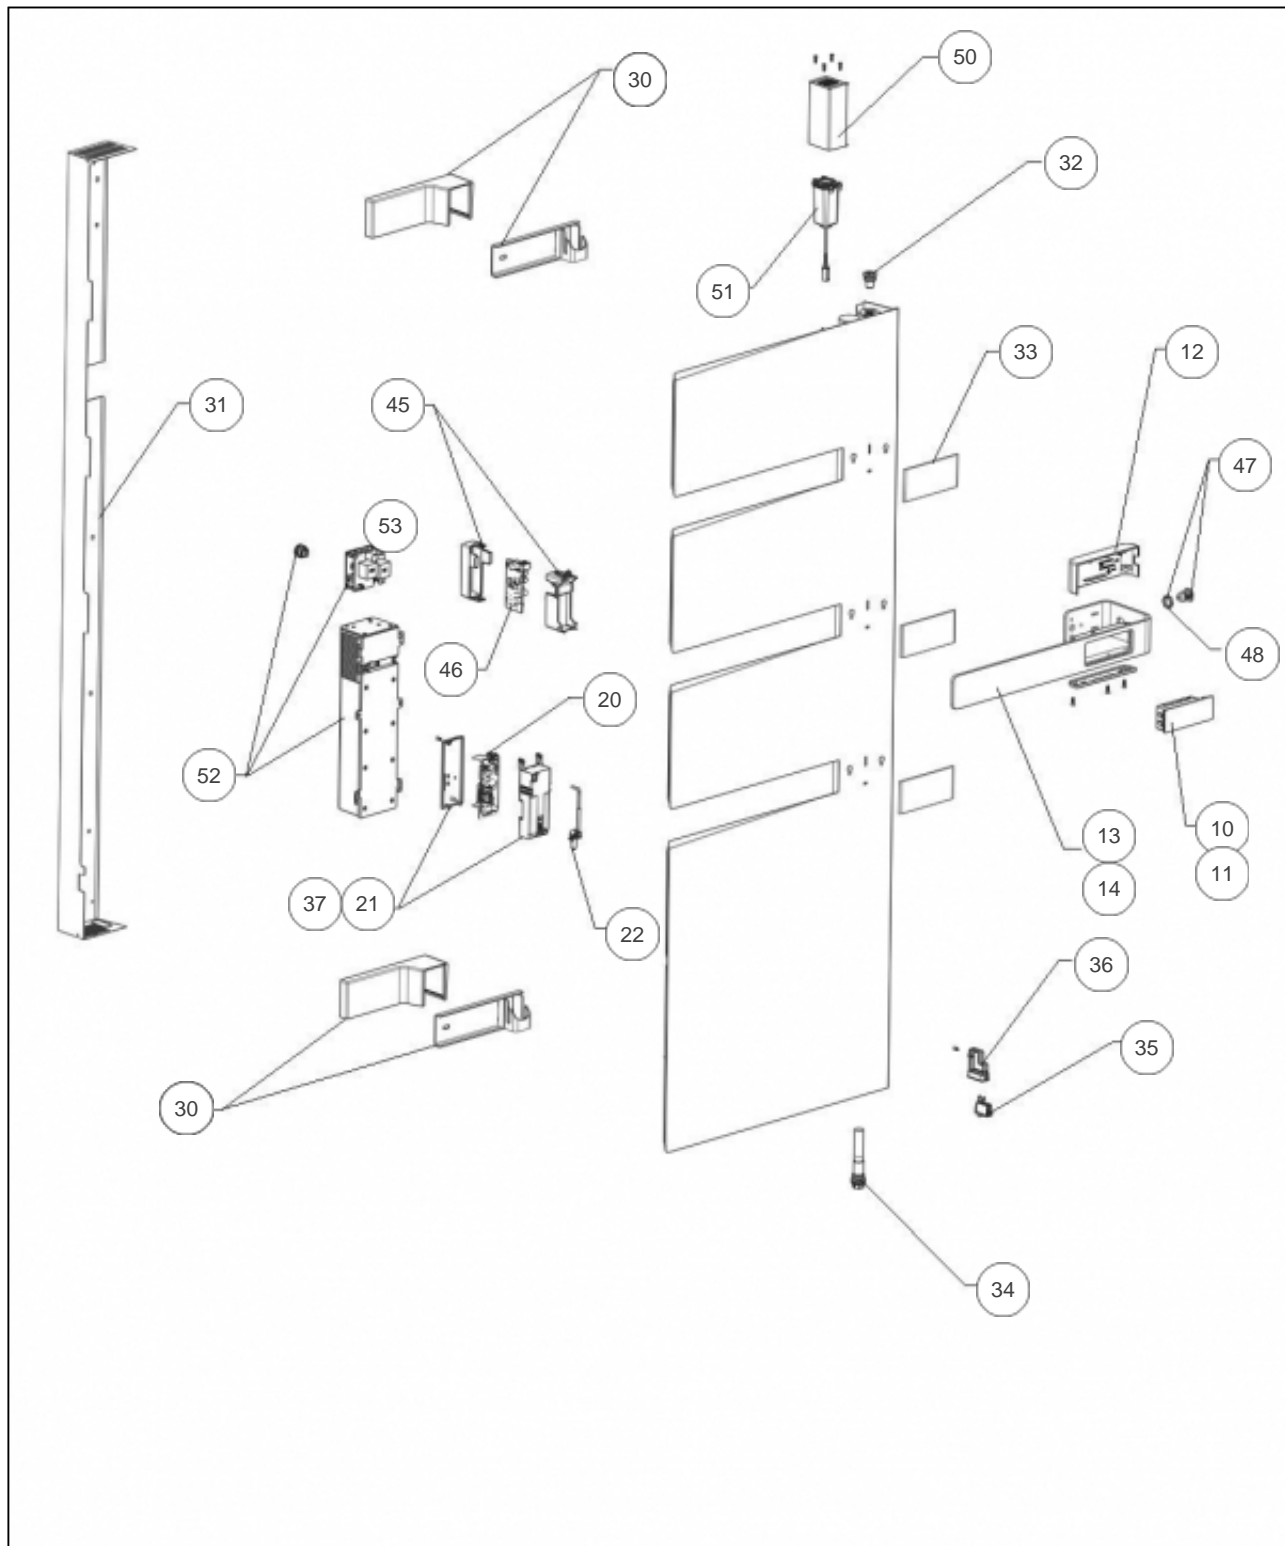

Sauter

Produits

Référence	Nom	Lettre
592138	ALUTU MUSIC MATD 0750W ANTH	B

Paramètres

Référence	Puissance (W)	Couleur	Hauteur (mm)	Largeur	Lettre
592138	750	GRIS	1500	580	B

Référence	Poids (kg)	Profondeur (mm)	Lettre
592138	33	180	B

Références

Repère	Libellé	B
10	COMMANDE DIGITALE PROG 70	088798
11	FAISCEAU COMMANDE DIGITALE	083981
12	BOITIER PLAST. SANS CDE DIGITALE MAT D	091757
13	BARRE PORTE SERVIETTE	098780
14	GOULOTTE SUR BARRE GRIS 7184	091759
20	CARTE DE PUISSANCE U0657611	088792
21	BOITIER DE PUISSANCE SANS CARTE ELEC.	091755
22	SONDE DE TEMPERATURE	083571
30	KIT SUPPORT MURAL COMPLET MAT D RAL7766	098844
31	COUVERCLE ARRIERE MAT DROIT	091765
32	PURGEUR AIR AUTOMATIQUE	091705
33	PLAQUE DECORATIVE GRISE	091760
34	RESISTANCE 750W + JOINT	086655
35	INTERRUPTEUR UNIPOLAIRE	082175
36	SUPPORT INTERRUPTEUR	091756
37	FAISCEAU DE PUISSANCE + CABLE ALIM	083572
45	BOITIER USB SANS CARTE + COUVERCLE	091767
46	CARTE ELECTRONIQUE USB	088963
47	PRISE USB + ECROU	083574
48	ECROU PLASTIQUE POUR PRISE USB	091550
50	BOITIER TWEETER SANS HP	091768
51	HAUT PARLEUR TWEETER	083575
52	BOITIER COMPLET HP MEDIUM +CARTE + INTER	083576
53	CARTE ELECTRONIQUE AUDIO BLUETOOTH	088269