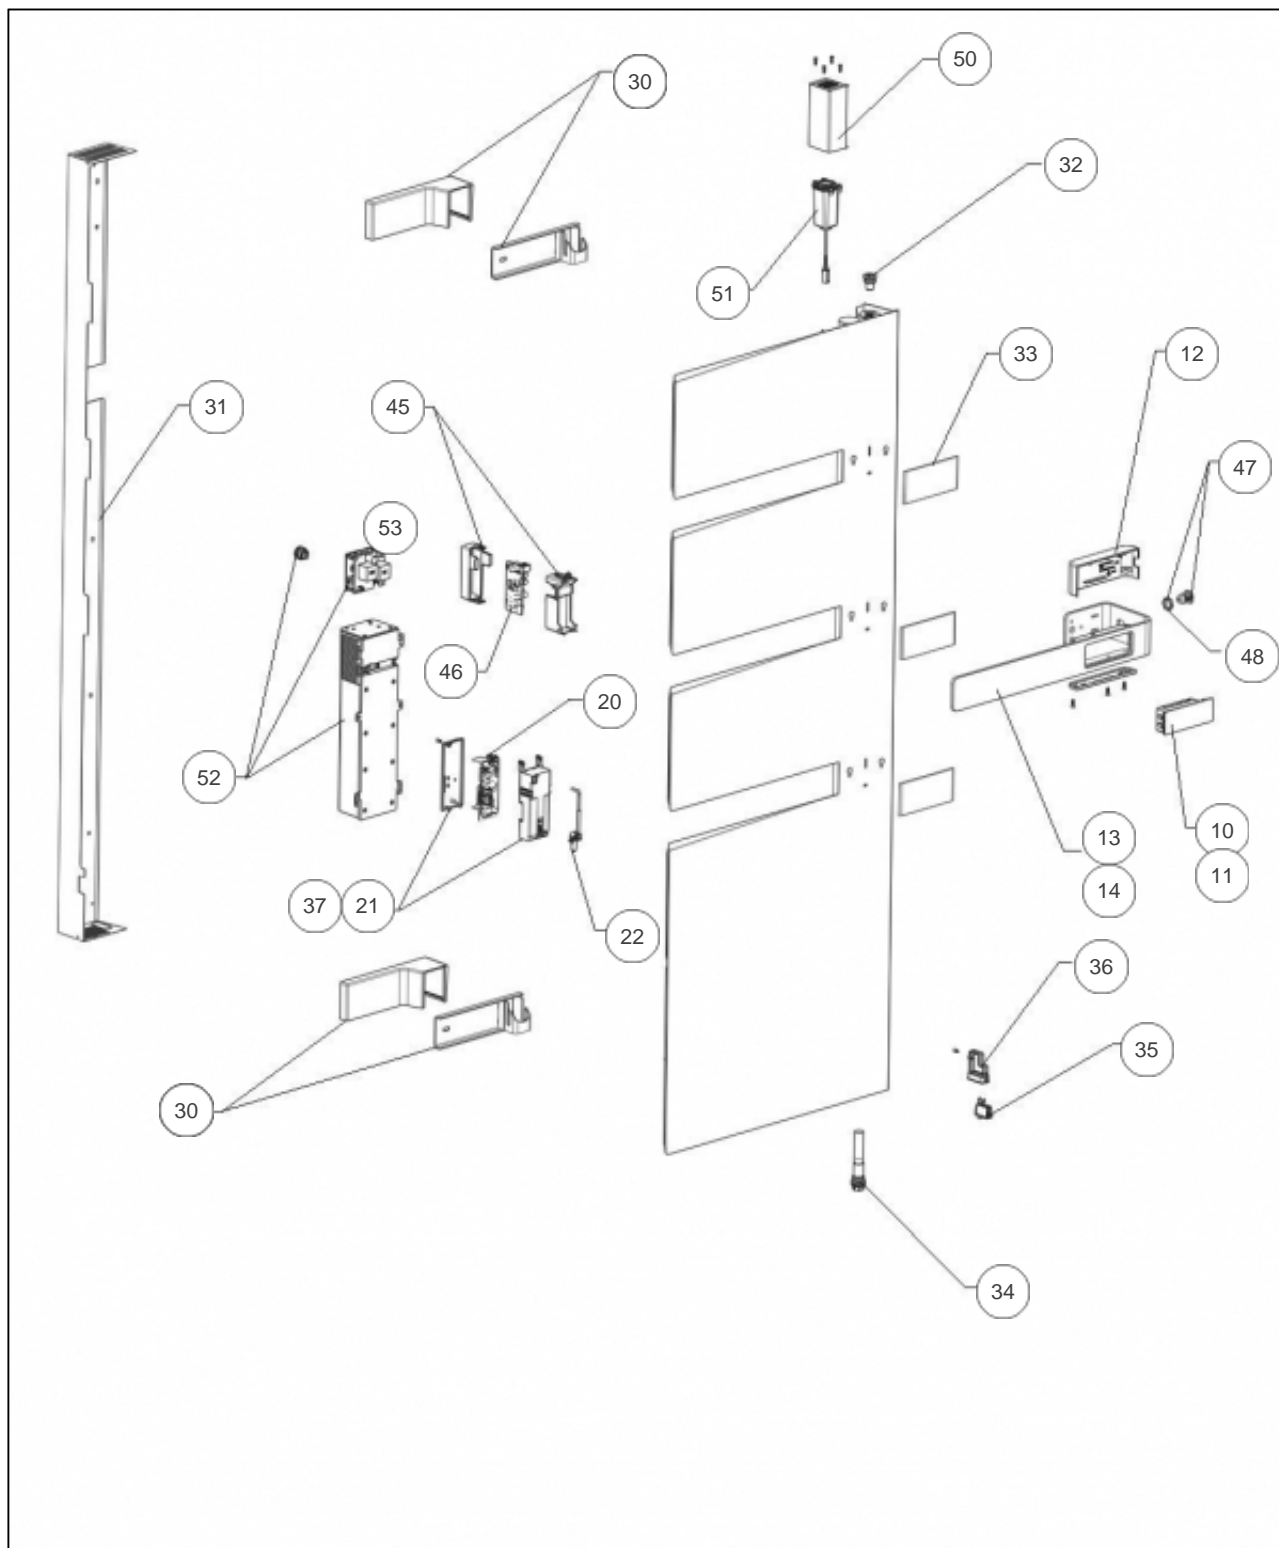

### Produits

Référence	Nom	Lettre
592137	ALUTU MUSIC MATD 0750W BLC	A

### Paramètres

Référence	Puissance (W)	Couleur	Hauteur (mm)	Largeur	Lettre
592137	750	BLANC	1500	580	A

Référence	Poids (kg)	Profondeur (mm)	Lettre
592137	33	180	A