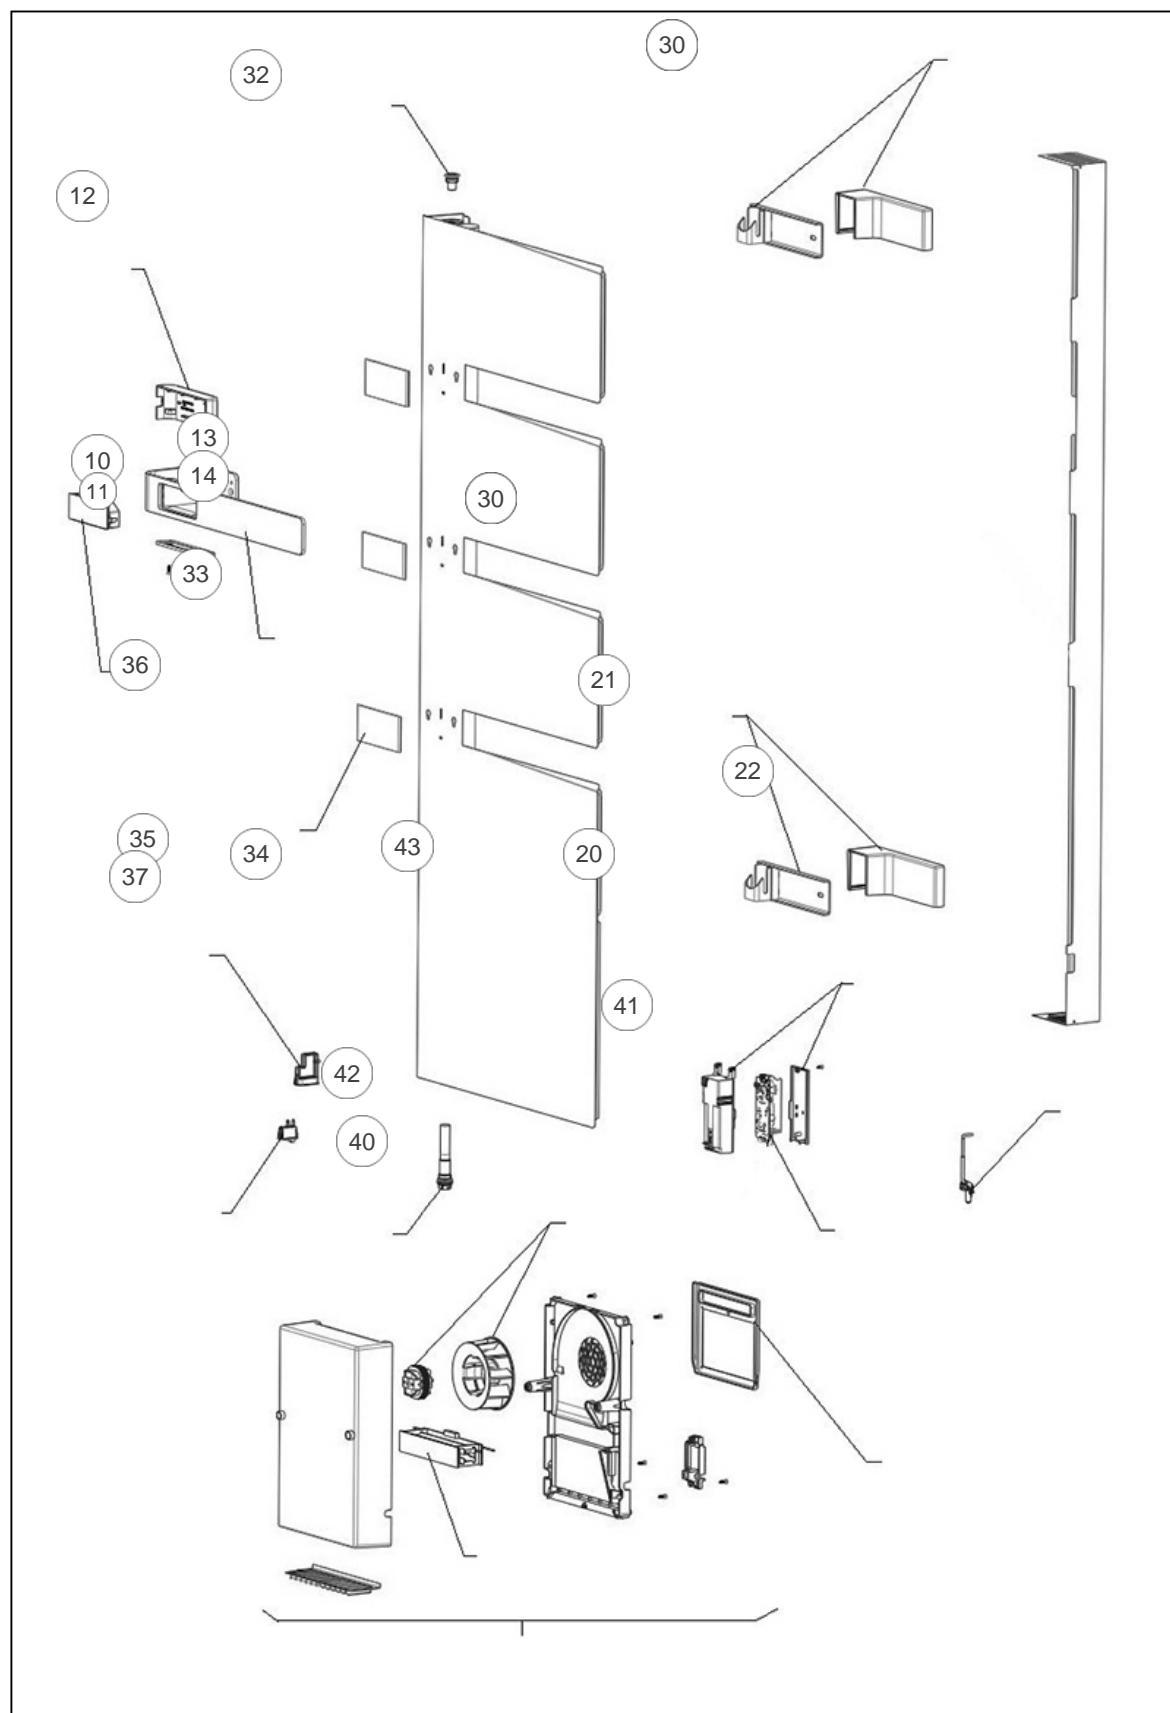

Sauter

Produits

Référence	Nom	Lettre
592125	ALUTU MATG 1750W BLC	A

Paramètres

Référence	Puissance (W)	Couleur	Hauteur (mm)	Largeur	Lettre
592125	1750	BLANC	1500	580	A

Référence	Poids (kg)	Profondeur (mm)	Lettre
592125	33	180	A

Références

Repère	Libellé	A
10	COMMANDE DIGITALE PROG 15	088797
11	FAISCEAU COMMANDE DIGITALE	083981
12	BOITIER PLAST. SANS CDE DIGITALE MAT G	091758
13	BARRE PORTE SERVIETTE	098779
14	GOULOTTE SUR BARRE GRIS 7184	091759
20	CARTE DE PUISSANCE U0657609	088793
21	BOITIER DE PUISSANCE SANS CARTE ELEC.	091755
22	SONDE DE TEMPERATURE	083571
30	KIT SUPPORT MURAL COMPLET MAT G BLC	098778
32	PURGEUR AIR AUTOMATIQUE	091705
33	PLAQUE DECORATIVE GRISE	091760
34	RESISTANCE 750W + JOINT	086655
35	INTERRUPTEUR	082025
36	SUPPORT INTERRUPTEUR	091756
37	CABLE DE PUISSANCE VENTILO	083980
40	BLOC VENTILATION COMPLET GRIS 7766	091764
41	FILTRE GRIS 7766 POUR BLOC VENTILATION	091763
42	RESISTANCE 1000W POUR BLOC TURBINE V2	086614
43	ENS. MOTEUR + TURBINE + BAGUE	088288