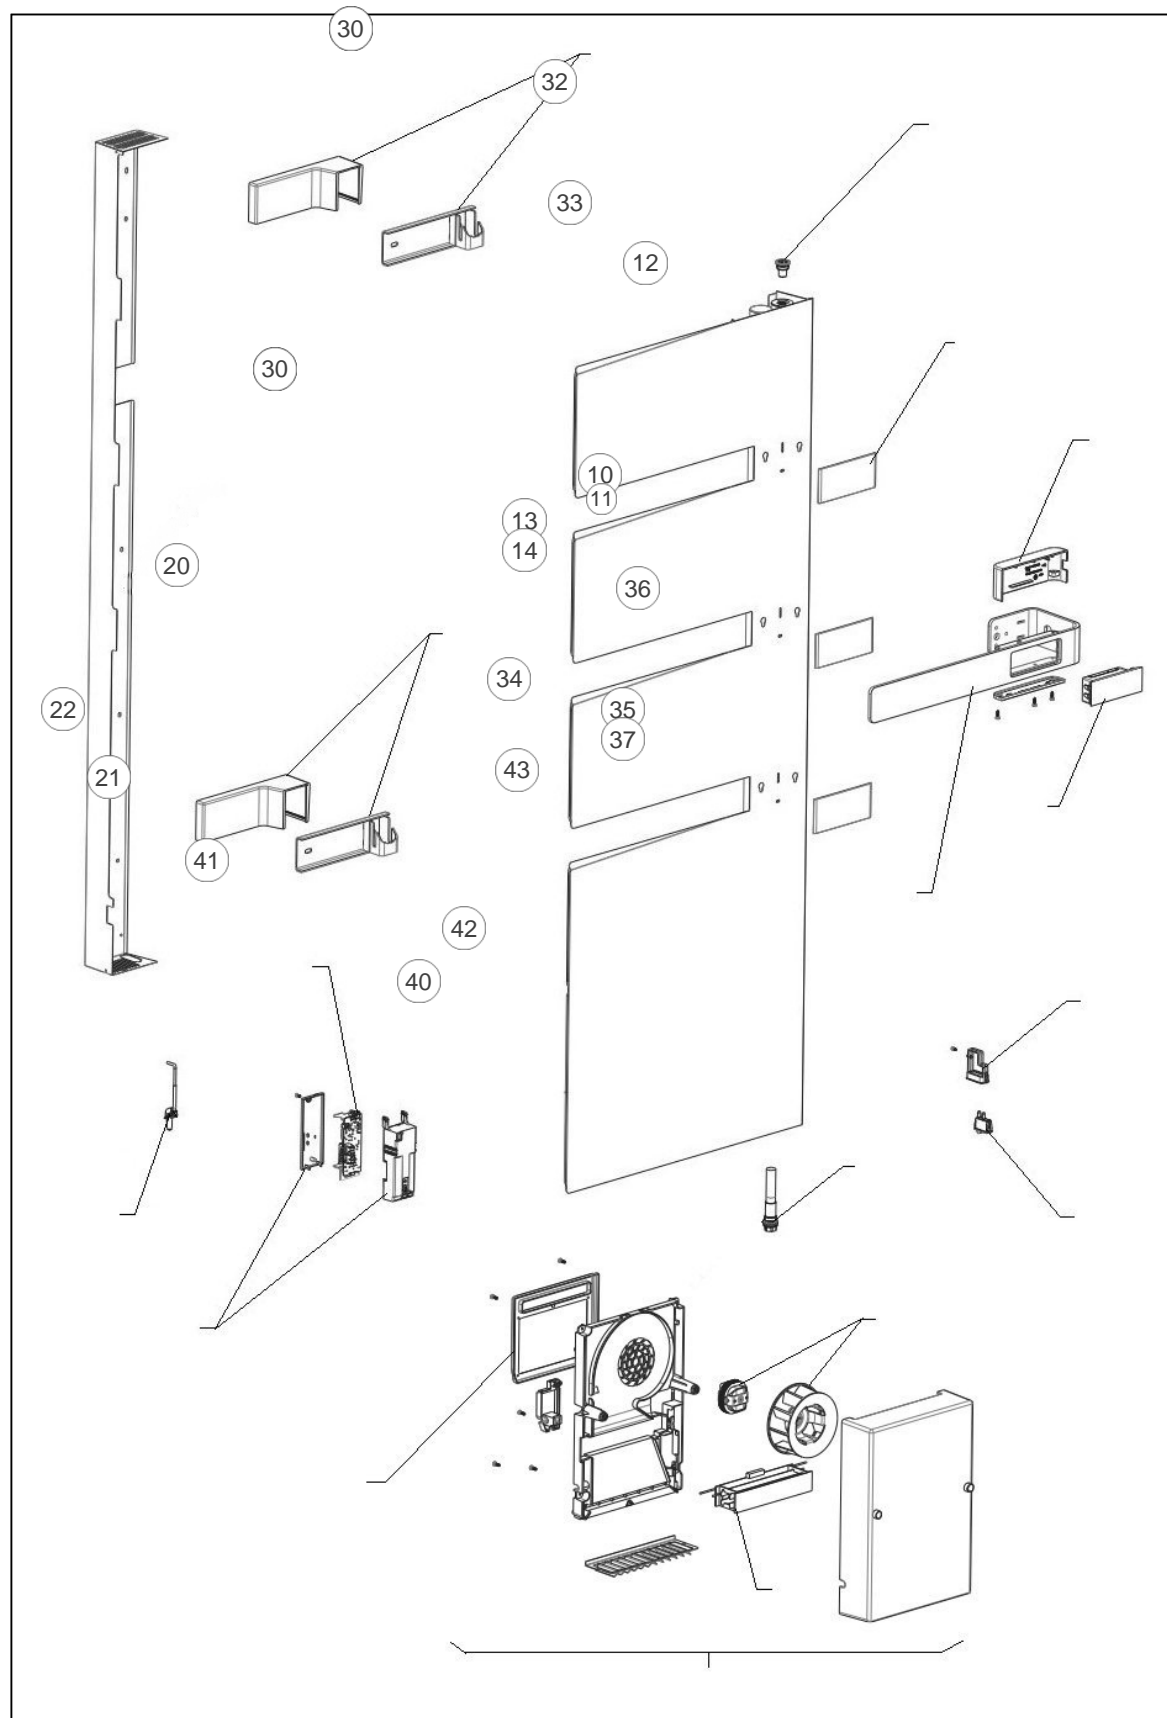

### Paramètres

Référence	Puissance (W)	Couleur	Hauteur (mm)	Largeur	Lettre
592124	1750	GRIS	1500	580	B

Référence	Poids (kg)	Profondeur (mm)	Lettre
592124	33	180	B