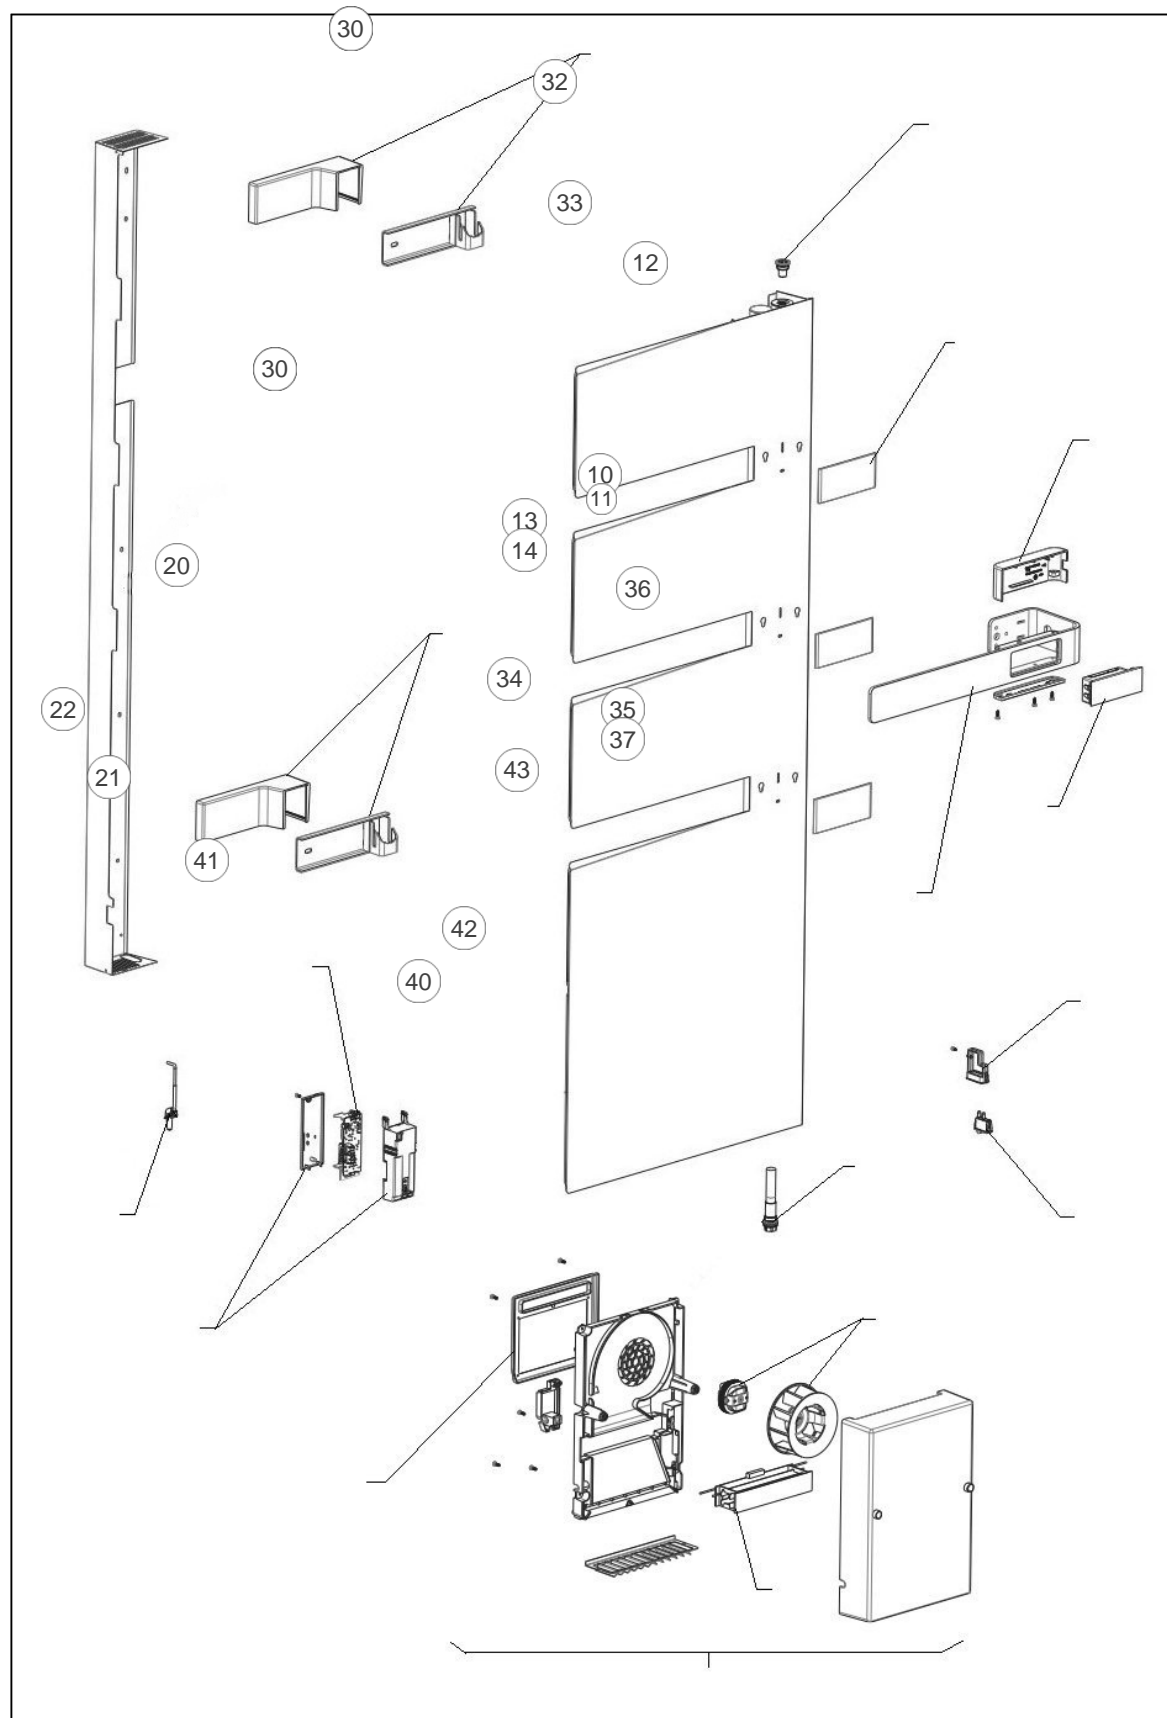

### Paramètres

Référence	Puissance (W)	Couleur	Hauteur (mm)	Largeur	Lettre
592123	1750	BLANC	1500	580	A

Référence	Poids (kg)	Profondeur (mm)	Lettre
592123	33	180	A