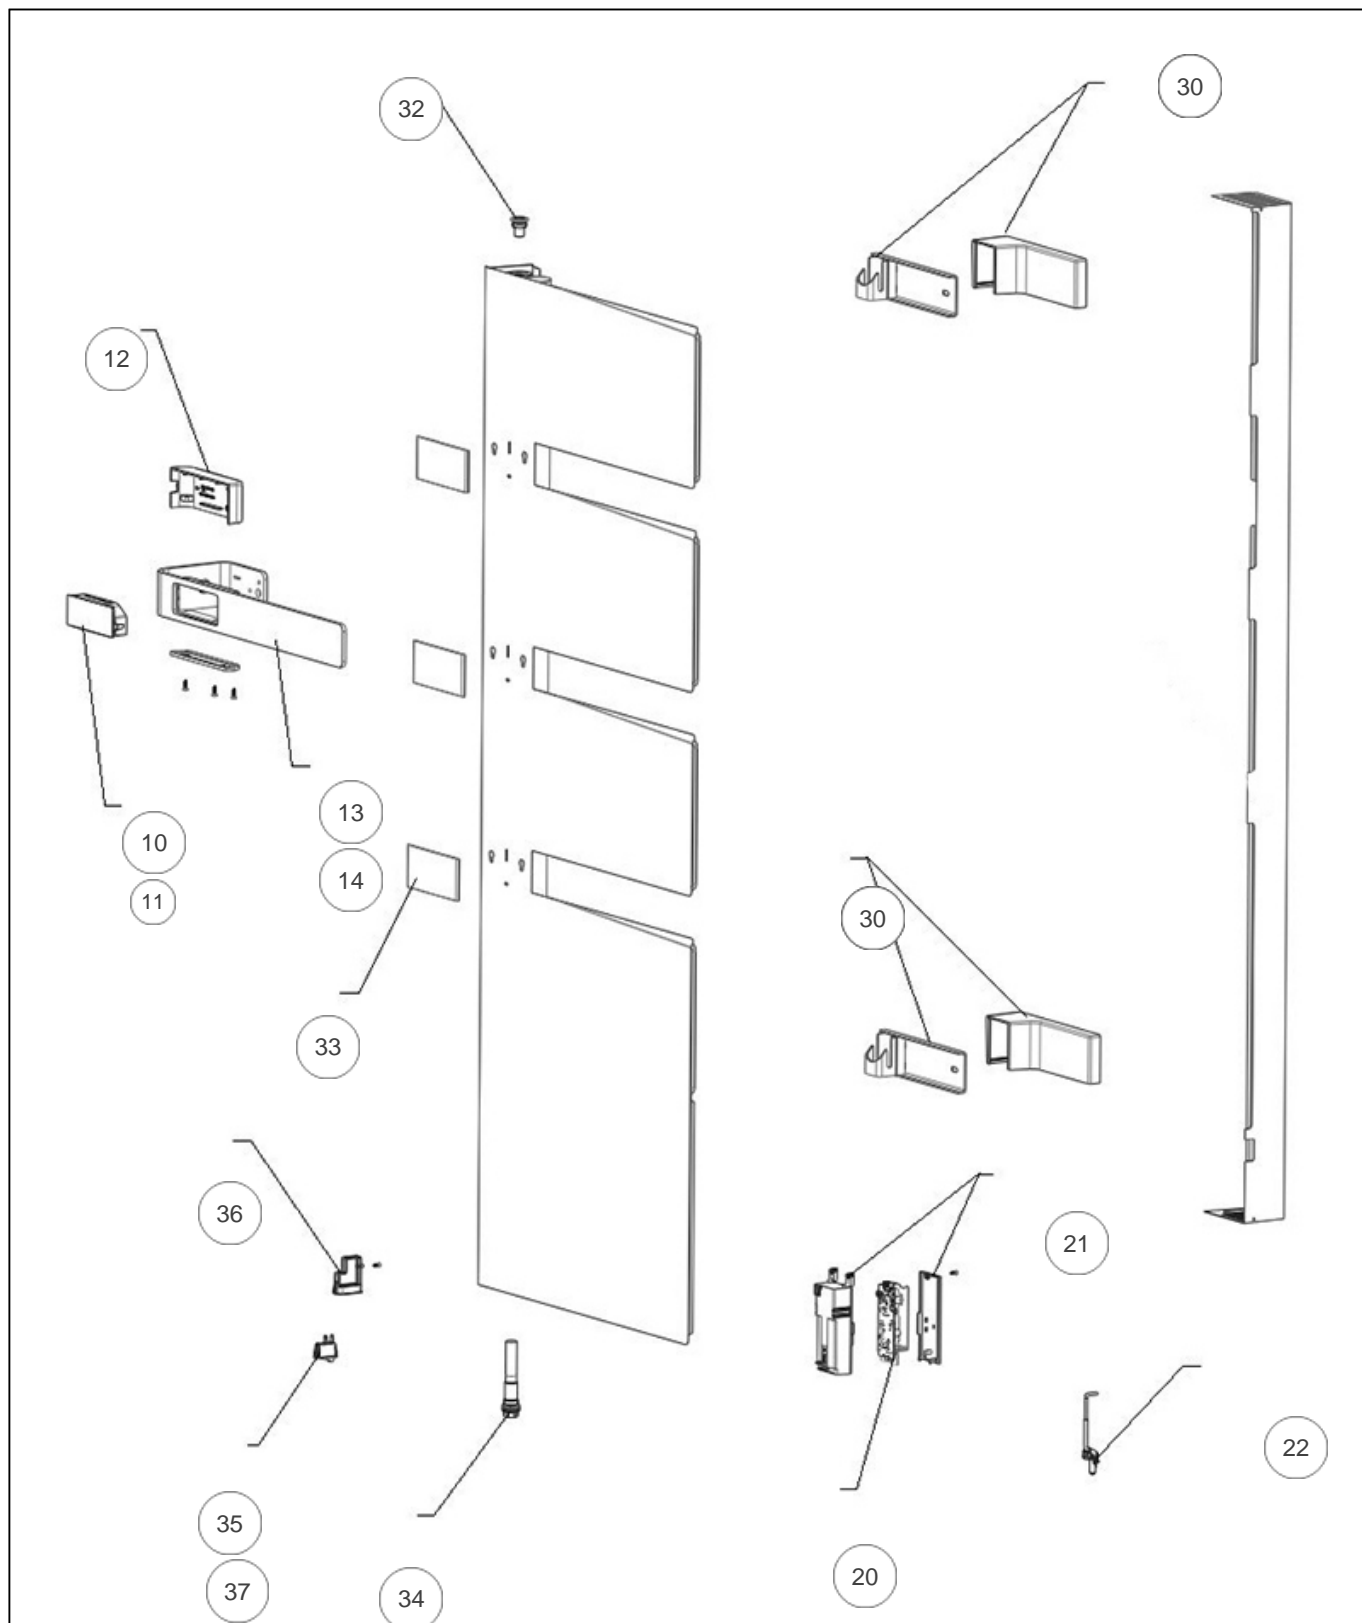

Sauter

Produits

Référence	Nom	Lettre
592122	ALUTU MATG 0750W ANTH	B

Paramètres

Référence	Puissance (W)	Couleur	Hauteur (mm)	Largeur	Lettre
592122	750	GRIS	1500	580	B

Référence	Poids (kg)	Profondeur (mm)	Lettre
592122	32	180	B

Références

Repère	Libellé	B
10	COMMANDE DIGITALE PROG 73	088795
11	FAISCEAU COMMANDE DIGITALE	083981
12	BOITIER PLAST. SANS CDE DIGITALE MAT G	091758
13	BARRE PORTE SERVIETTE	098779
14	GOULOTTE SUR BARRE GRIS 7184	091759
20	CARTE DE PUISSANCE U0657611	088792
21	BOITIER DE PUISSANCE SANS CARTE ELEC.	091755
22	SONDE DE TEMPERATURE	083571
30	KIT SUPPORT MURAL COMPLET MAT G RAL7766	098843
32	PURGEUR AIR AUTOMATIQUE	091705
33	PLAQUE DECORATIVE GRISE	091760
34	RESISTANCE 750W + JOINT	086655
35	INTERRUPTEUR	082025
36	SUPPORT INTERRUPTEUR	091756
37	CABLE DE PUISSANCE NON VENTILO	083979