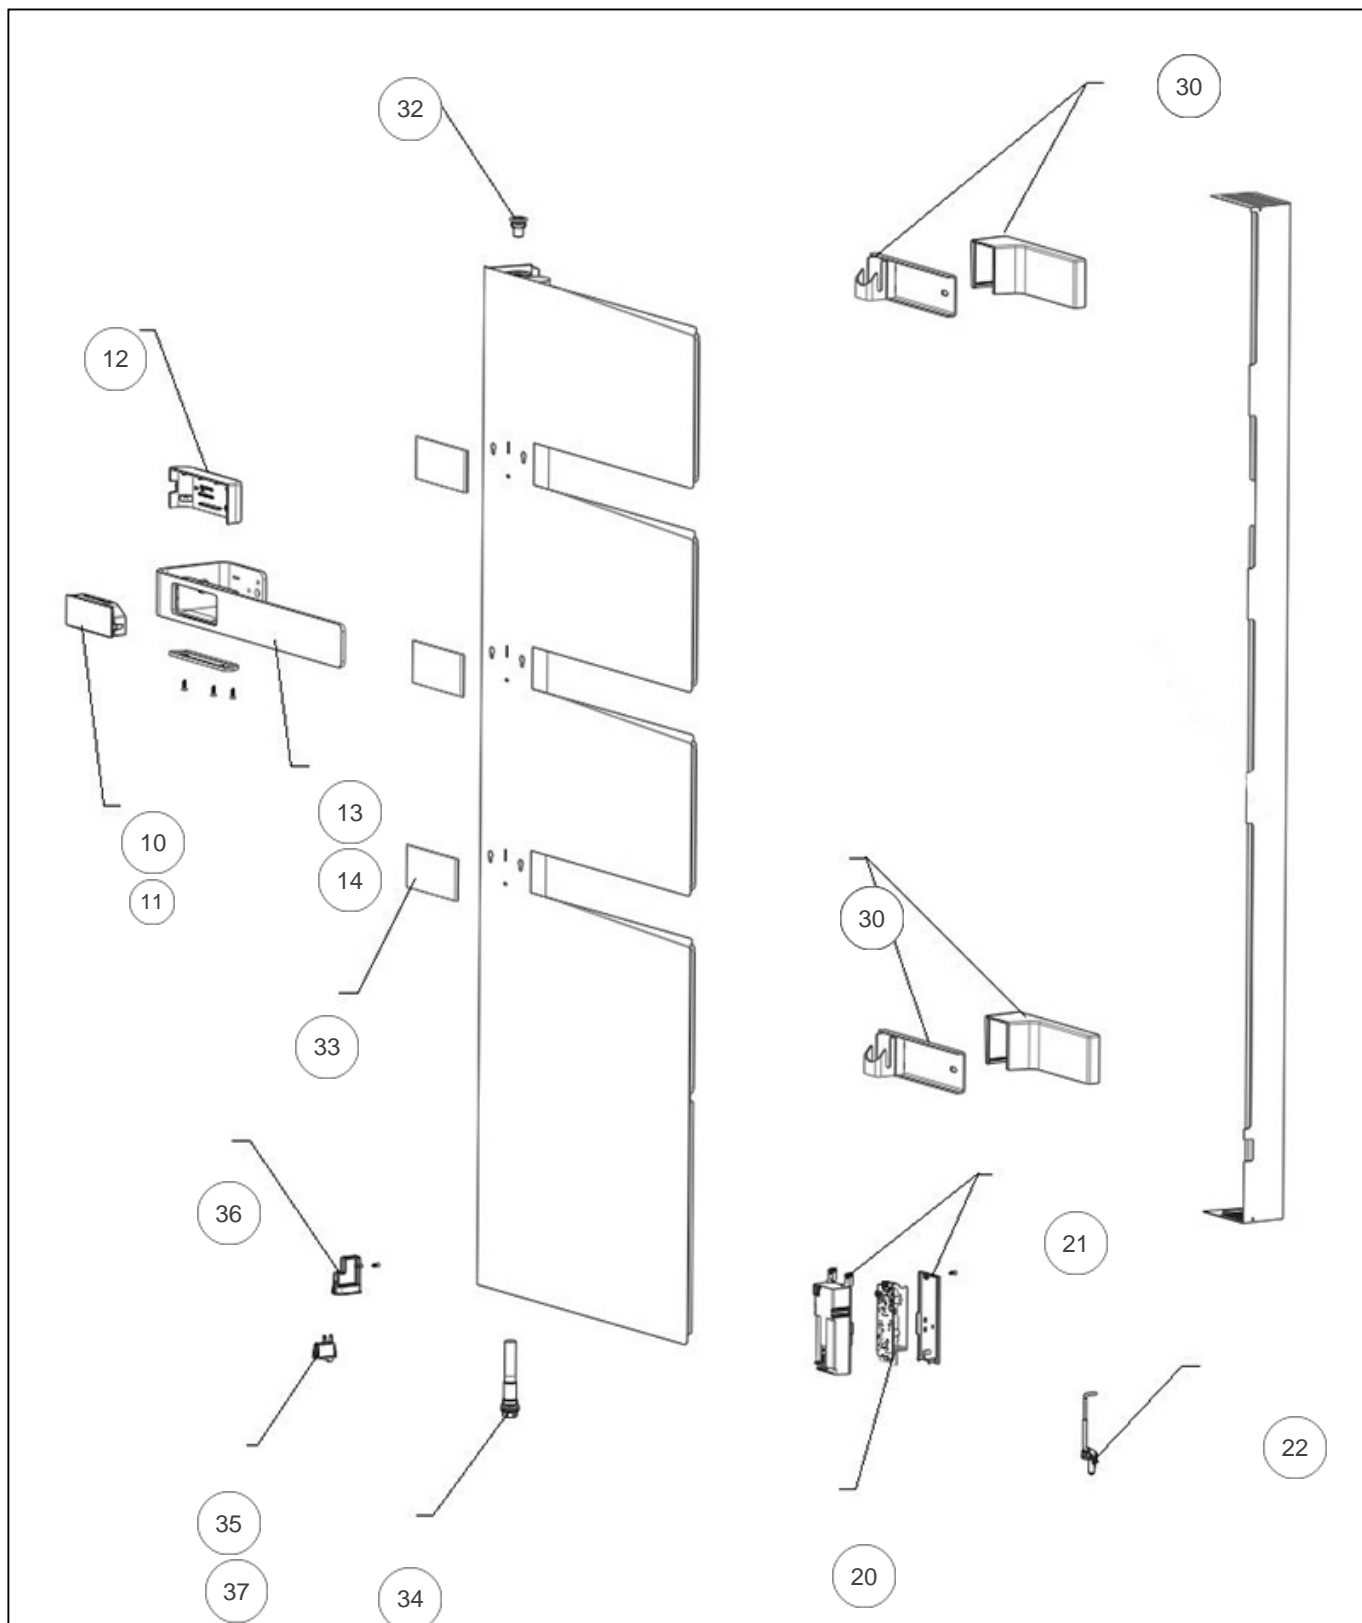

### Produits

Référence	Nom	Lettre
592121	ALUTU MATG 0750W BLC	A

### Paramètres

Référence	Puissance (W)	Couleur	Hauteur (mm)	Largeur	Lettre
592121	750	BLANC	1500	580	A

Référence	Poids (kg)	Profondeur (mm)	Lettre
592121	32	180	A