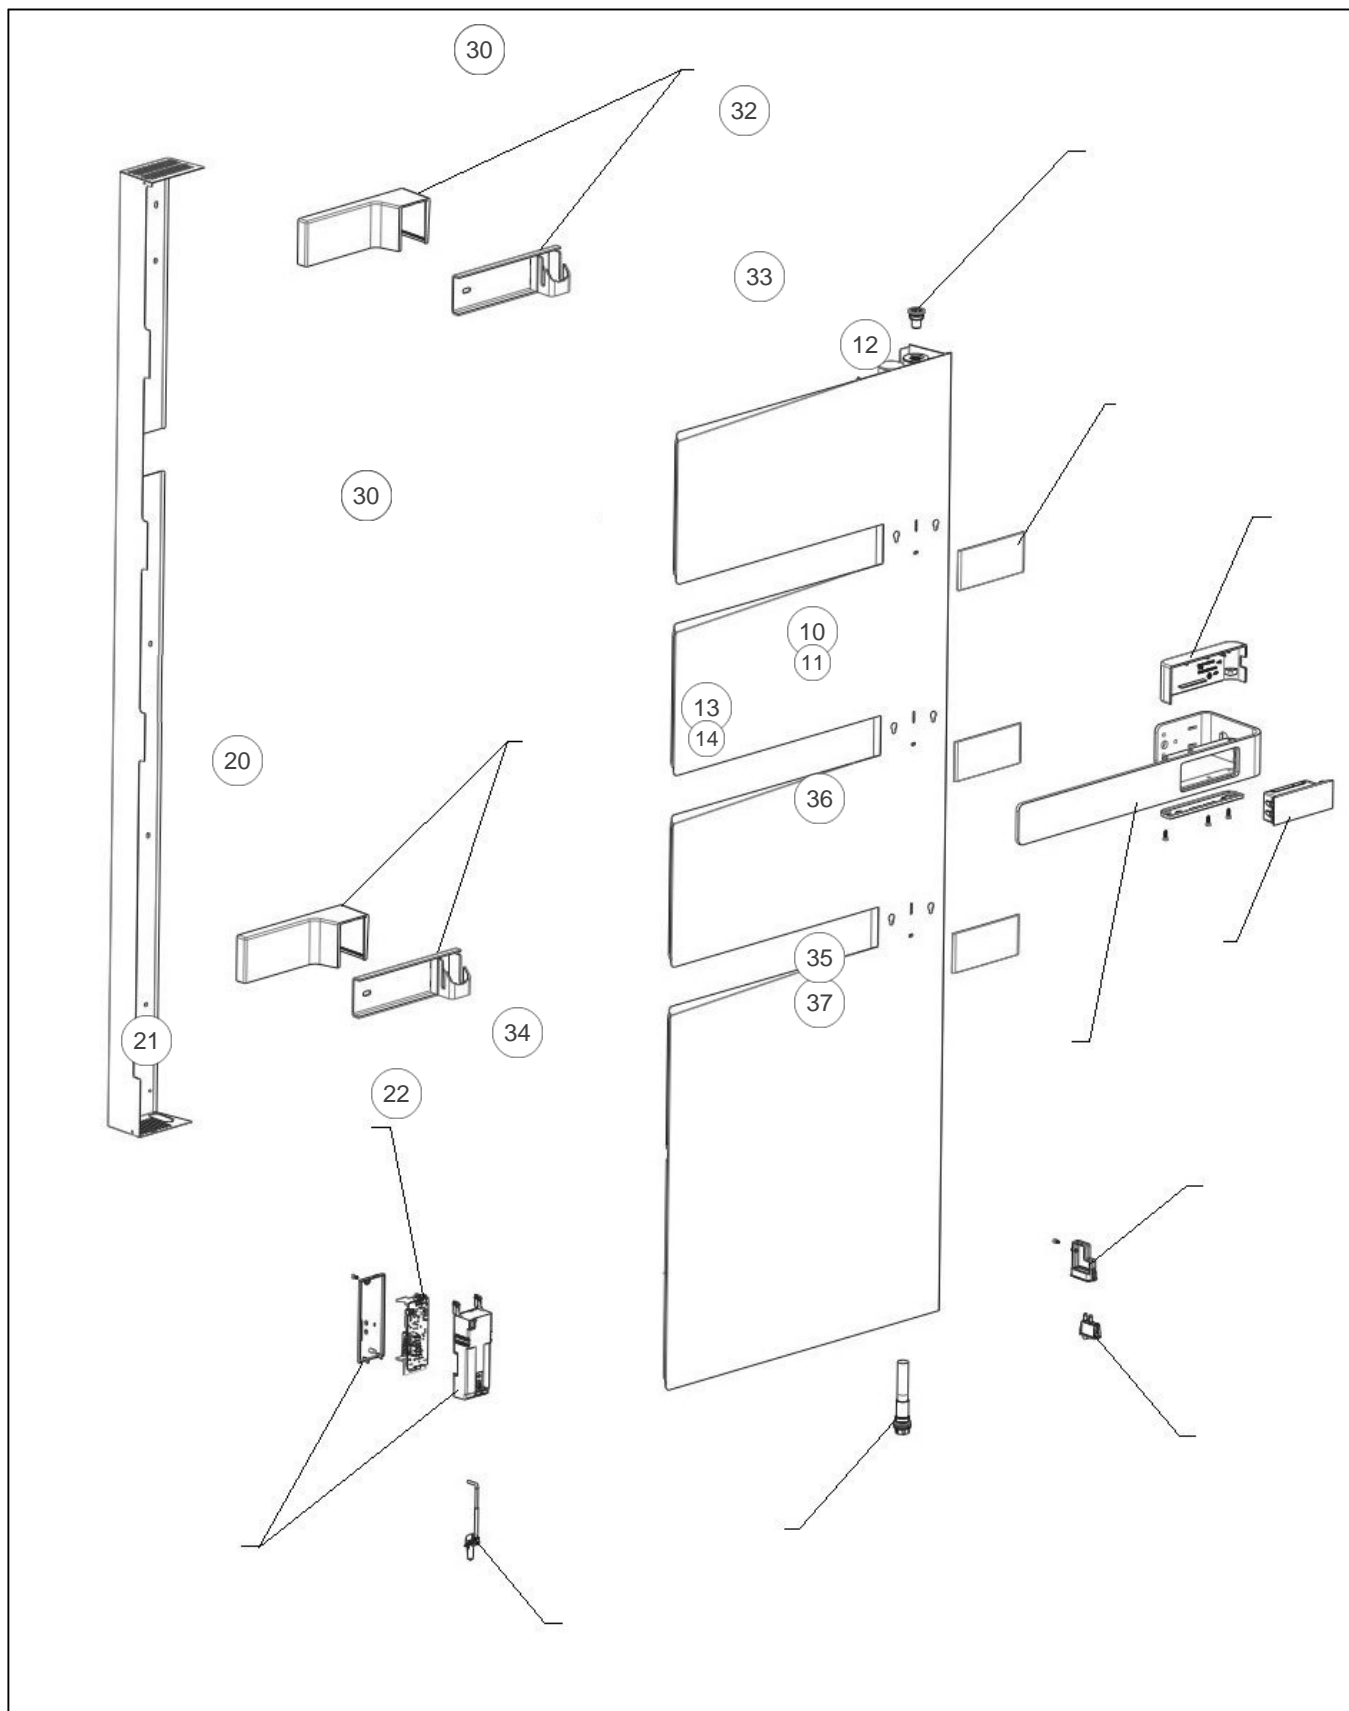

### Paramètres

Référence	Puissance (W)	Couleur	Hauteur (mm)	Largeur	Lettre
592119	750	GRIS	1500	580	B

Référence	Poids (kg)	Profondeur (mm)	Lettre
592119	32	180	B