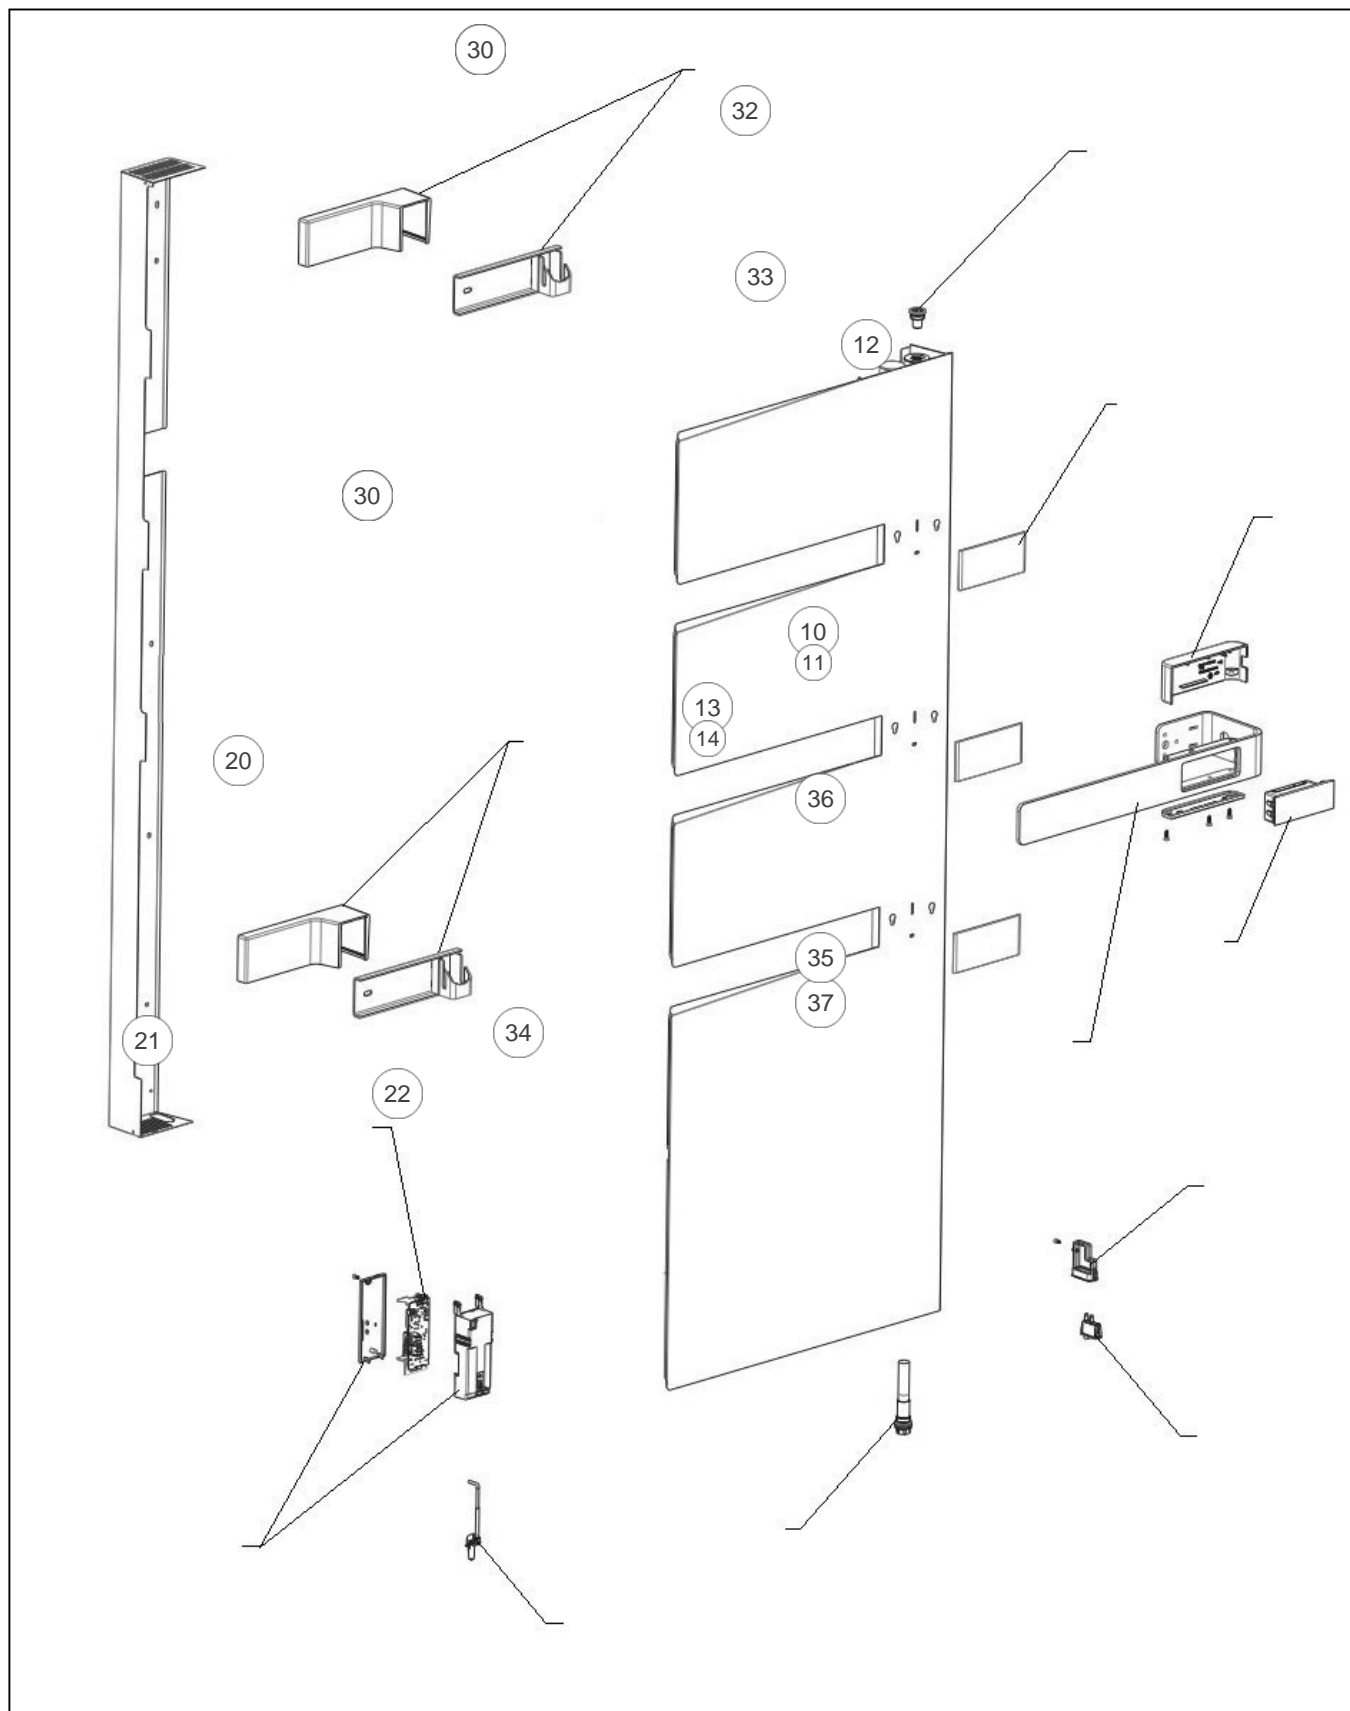

Sauter

Produits

Référence	Nom	Lettre
592118	ALUTU MATD 0750W BLC	A

Paramètres

Référence	Puissance (W)	Couleur	Hauteur (mm)	Largeur	Lettre
592118	750	BLANC	1500	580	A

Référence	Poids (kg)	Profondeur (mm)	Lettre
592118	32	180	A

Références

Repère	Libellé	A
10	COMMANDE DIGITALE PROG 72	088794
11	FAISCEAU COMMANDE DIGITALE	083981
12	BOITIER PLAST. SANS CDE DIGITALE MAT D	091757
13	BARRE PORTE SERVIETTE	098779
14	GOULOTTE SUR BARRE GRIS 7184	091759
20	CARTE DE PUISSANCE U0657611	088792
21	BOITIER DE PUISSANCE SANS CARTE ELEC.	091755
22	SONDE DE TEMPERATURE	083571
30	KIT SUPPORT MURAL COMPLET MAT D BLC	098777
32	PURGEUR AIR AUTOMATIQUE	091705
33	PLAQUE DECORATIVE GRISE	091760
34	RESISTANCE 750W + JOINT	086655
35	INTERRUPTEUR	082025
36	SUPPORT INTERRUPTEUR	091756
37	CABLE DE PUISSANCE NON VENTILO	083979