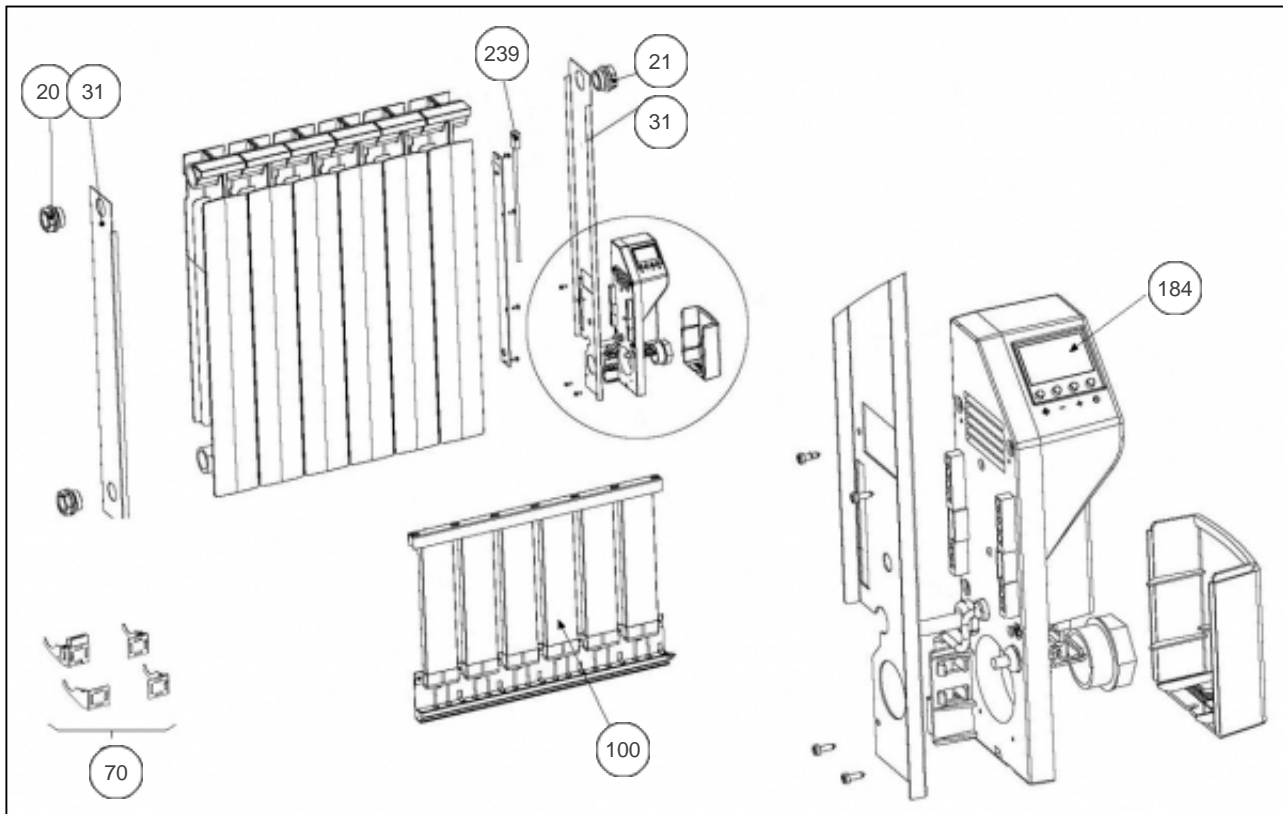

Sauter

Produits

Référence	Nom	Lettre
556320	SAUTER CERAMINA 2000W	C

Paramètres

Référence	Puissance (W)	Tension (V)	Couleur	Lettre
556320	2000	230	BLANC	C

9035

Références

Repère	Libellé	C
20	BOUCHON	088063
21	BOUCHON DROIT	088064
31	JOUES DROITE + GAUCHE RCMG1	093064
70	ENS. SUPPORT MURAL	098242
100	CORPS DE CHAUFFE CERAMIQUE 2000W	086322
184	BOITIER THERMOSTAT COMPLET DIGITAL RCMG1	087830
239	LIMITEUR DE TEMPERATURE RCMG1	085055