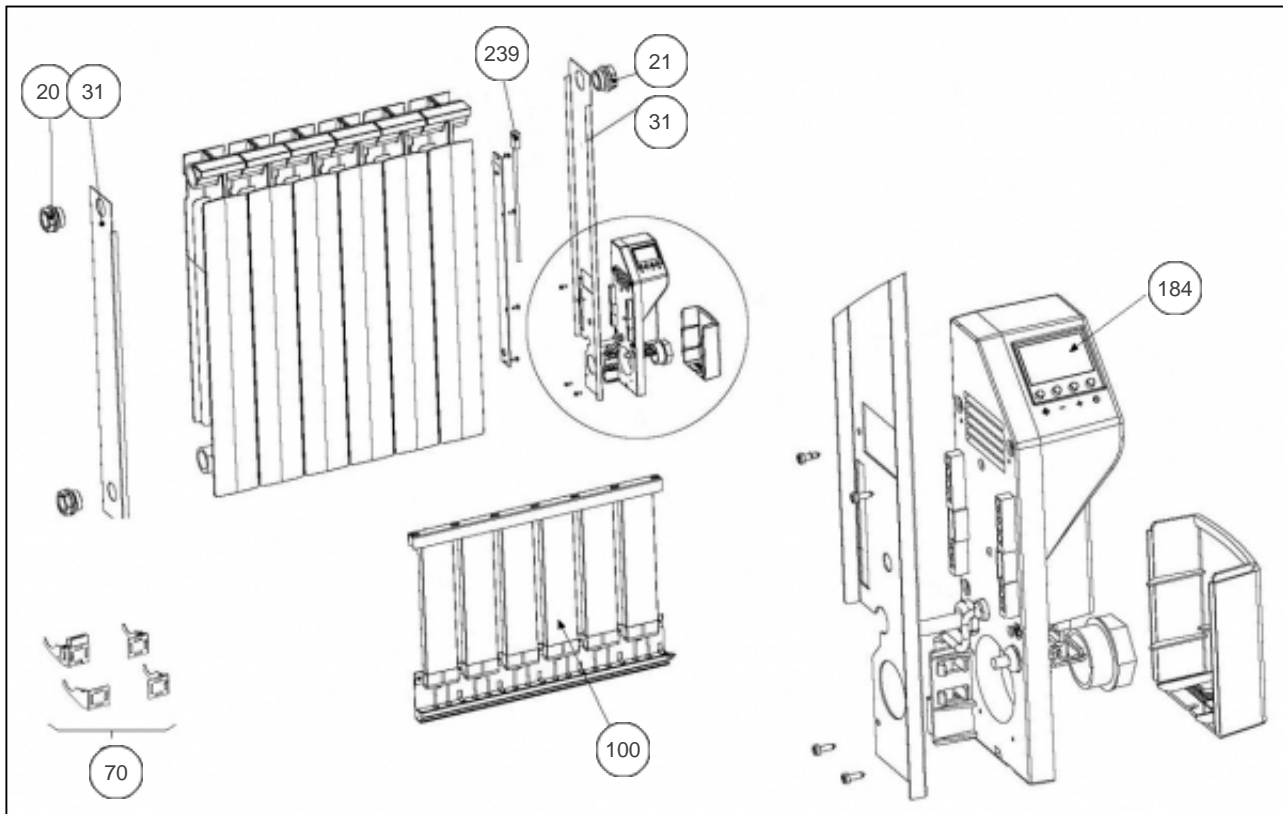

Sauter

Produits

Référence	Nom	Lettre
556310	SAUTER CERAMINA 1000W	A

Paramètres

Référence	Puissance (W)	Tension (V)	Couleur	Lettre
556310	1000	230	BLANC	A

9035

Références

Repère	Libellé	A
20	BOUCHON	088063
21	BOUCHON DROIT	088064
31	JOUES DROITE + GAUCHE RCMG1	093064
70	ENS. SUPPORT MURAL	098242
100	CORPS DE CHAUFFE CERAMIQUE 1000W	086320
184	BOITIER THERMOSTAT COMPLET DIGITAL RCMG1	087830
239	LIMITEUR DE TEMPERATURE RCMG1	085055