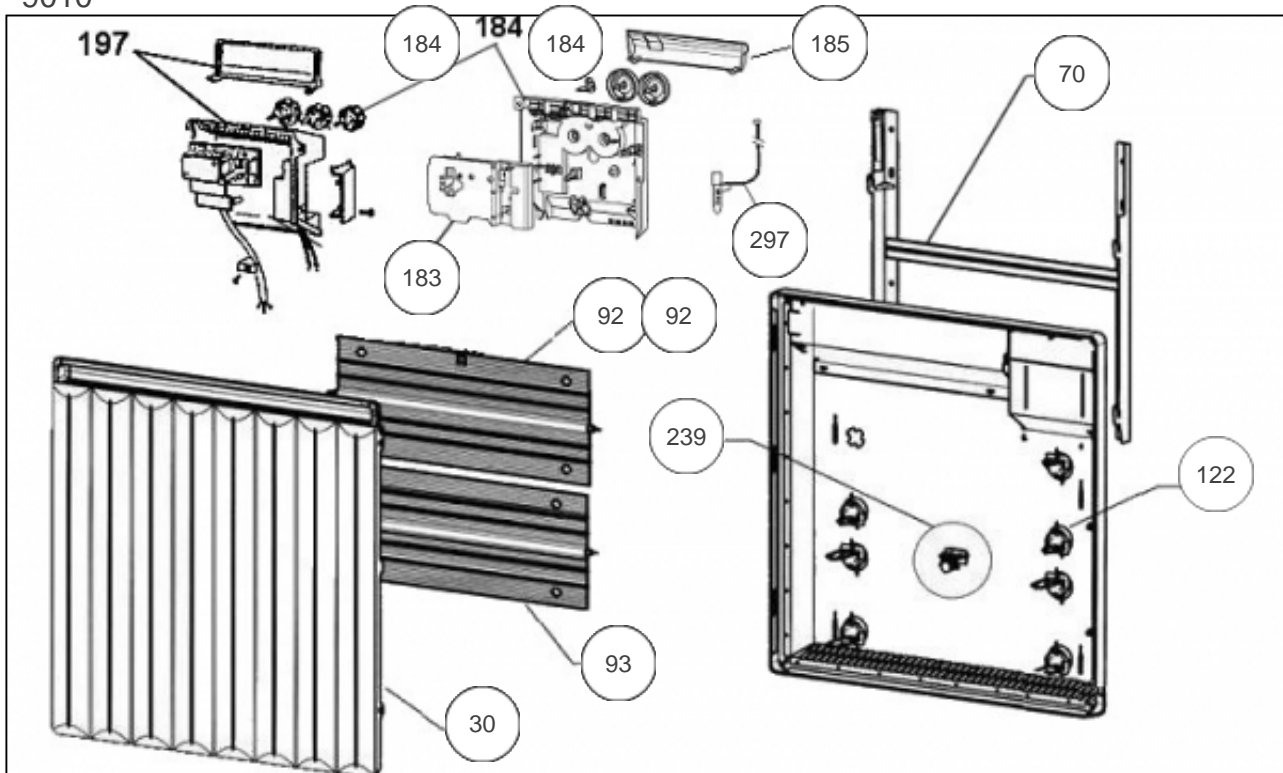

Sauter

Produits

Référence	Nom	Lettre
678010	SAUTER TCHATCHA PROG. BGE 1000W	B

FABRICATION: Depuis S28/2001

Constructeur No 542

Paramètres

Référence	Puissance (W)	Tension (V)	Capacité/Largeur	Couleur	Lettre
678010	1000	230		BLANC / BEIGE / ALU	B

9010

Références

Repère	Libellé	B
30	FACADE 1000W BLANC	097138
70	SUPPORT MURAL BLANC RMG/R4G 1000W	098126
92	RESISTANCE SUPERIEURE <i>DEPUIS N° 0227</i>	599120
92	RESISTANCE SUPERIEURE <i>AVANT N° 0228</i>	599125
93	RESISTANCE INFERIEURE	599130
122	SUPPORT CORPS DE CHAUFFE	094021
183	PLATINE THERMOSTAT MK5 (SANS SONDE) <i>AVANT N° 0414</i>	087098
184	BOITIER THERMOSTAT CPT (2 MOL + CURS) <i>DEPUIS N° 0414</i>	087706
184	BOITIER THERMOSTAT CPT BEIGE (3 MOL.) <i>AVANT N° 0414</i>	699919
185	VOLET BOITIER THERMOSTAT MK9 / MK10 <i>DEPUIS N° 0414</i>	091076
239	LIMITEUR DE TEMPERATURE <i>AVANT N° 0414</i>	699340
297	SONDE THERMOSTAT LG 922MM <i>AVANT N° 0414</i>	081036