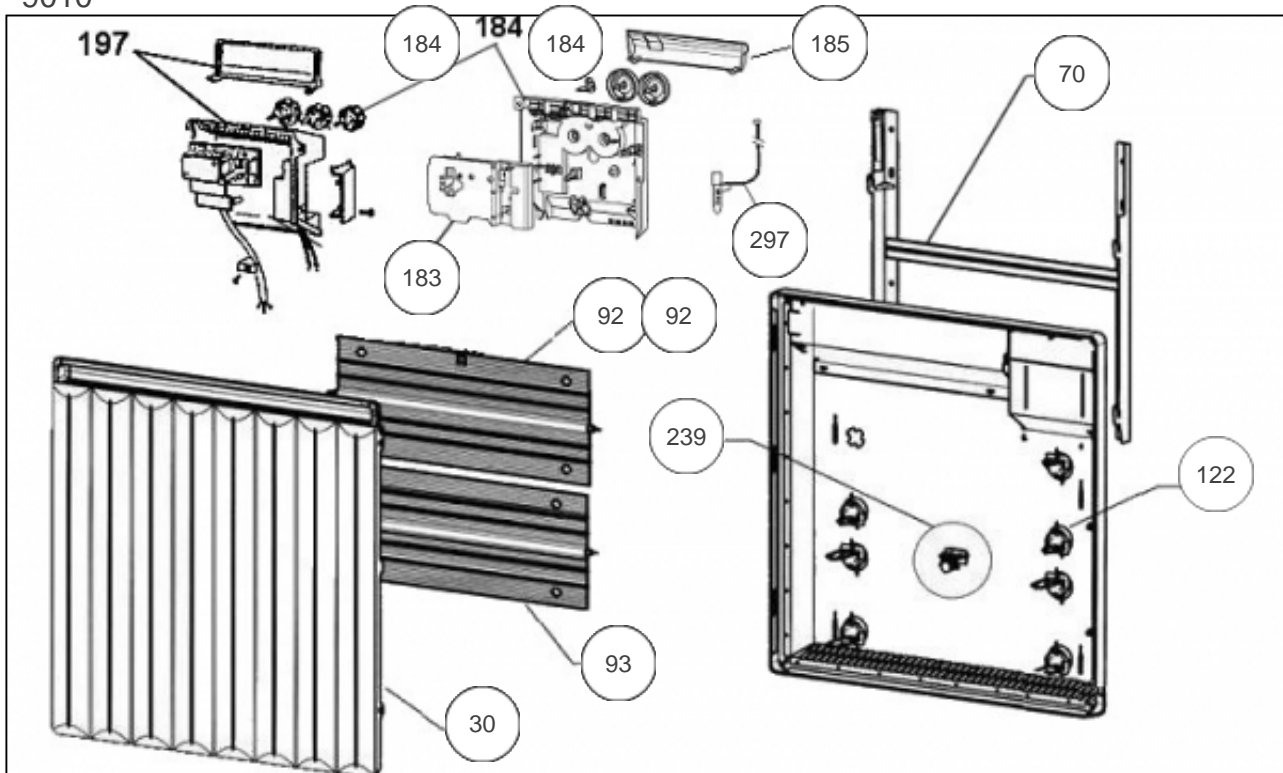

### Paramètres

Référence	Puissance (W)	Tension (V)	Capacité/Largeur	Couleur	Lettre
576004	2000	230		BLANC / BEIGE / ALU	E

9010