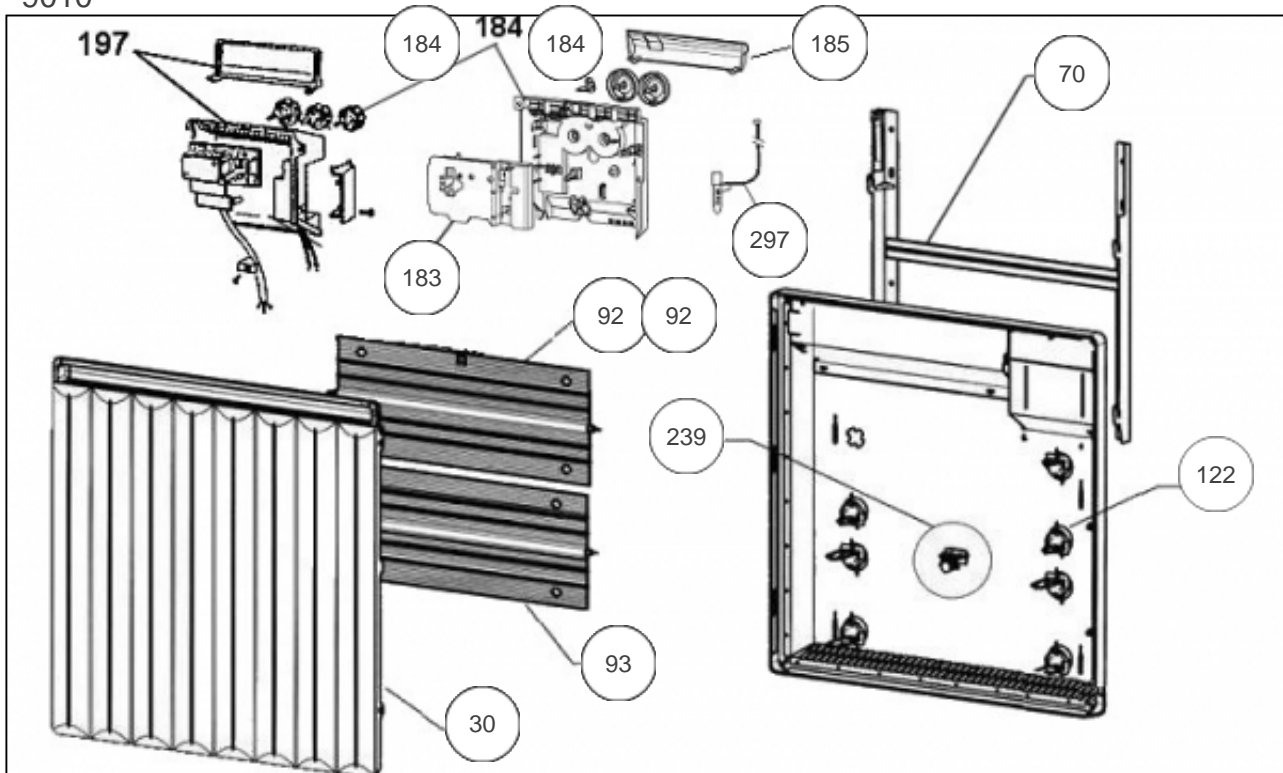

### Paramètres

Référence	Puissance (W)	Tension (V)	Capacité/Largeur	Couleur	Lettre
576003	1500	230		BLANC / BEIGE / ALU	D

9010