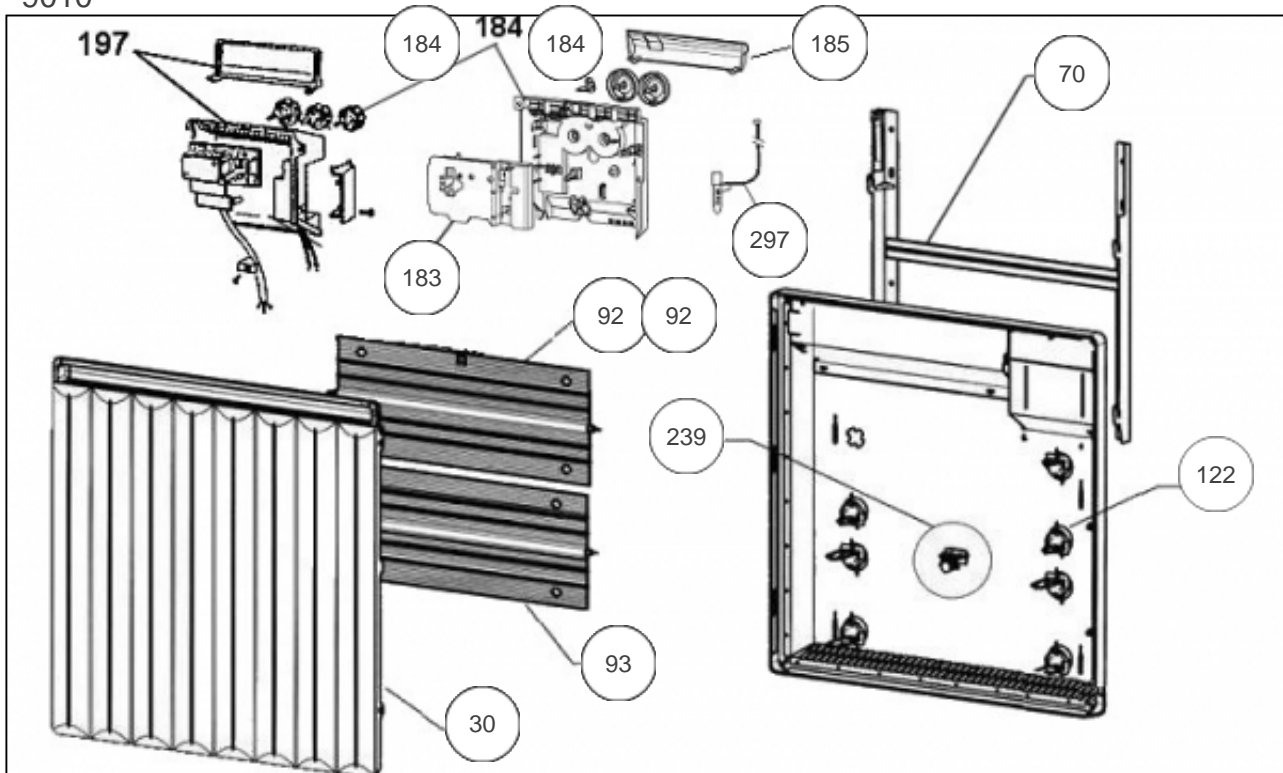

Sauter

Produits

Référence	Nom	Lettre
576002	SAUTER RADIATEUR TCHA TCHA 1000W	B

FABRICATION: Depuis S28/2001

Constructeur No 542

Paramètres

Référence	Puissance (W)	Tension (V)	Capacité/Largeur	Couleur	Lettre
576002	1000	230		BLANC / BEIGE / ALU	B

9010

Références

Repère	Libellé	B
30	FACADE 1000W BLANC	097138
70	SUPPORT MURAL BLANC RMG/R4G 1000W	098126
92	RESISTANCE SUPERIEURE <i>DEPUIS N° 0227</i>	599120
92	RESISTANCE SUPERIEURE <i>AVANT N° 0228</i>	599125
93	RESISTANCE INFERIEURE	599130
122	SUPPORT CORPS DE CHAUFFE	094021
183	PLATINE THERMOSTAT MK5 (SANS SONDE) <i>AVANT N° 0414</i>	087098
184	BOITIER THERMOSTAT CPT (2 MOL + CURS) <i>DEPUIS N° 0414</i>	087706
184	BOITIER THERMOSTAT CPT BEIGE (3 MOL.) <i>AVANT N° 0414</i>	699919
185	VOLET BOITIER THERMOSTAT MK9 / MK10 <i>DEPUIS N° 0414</i>	091076
239	LIMITEUR DE TEMPERATURE <i>AVANT N° 0414</i>	699340
297	SONDE THERMOSTAT LG 922MM <i>AVANT N° 0414</i>	081036