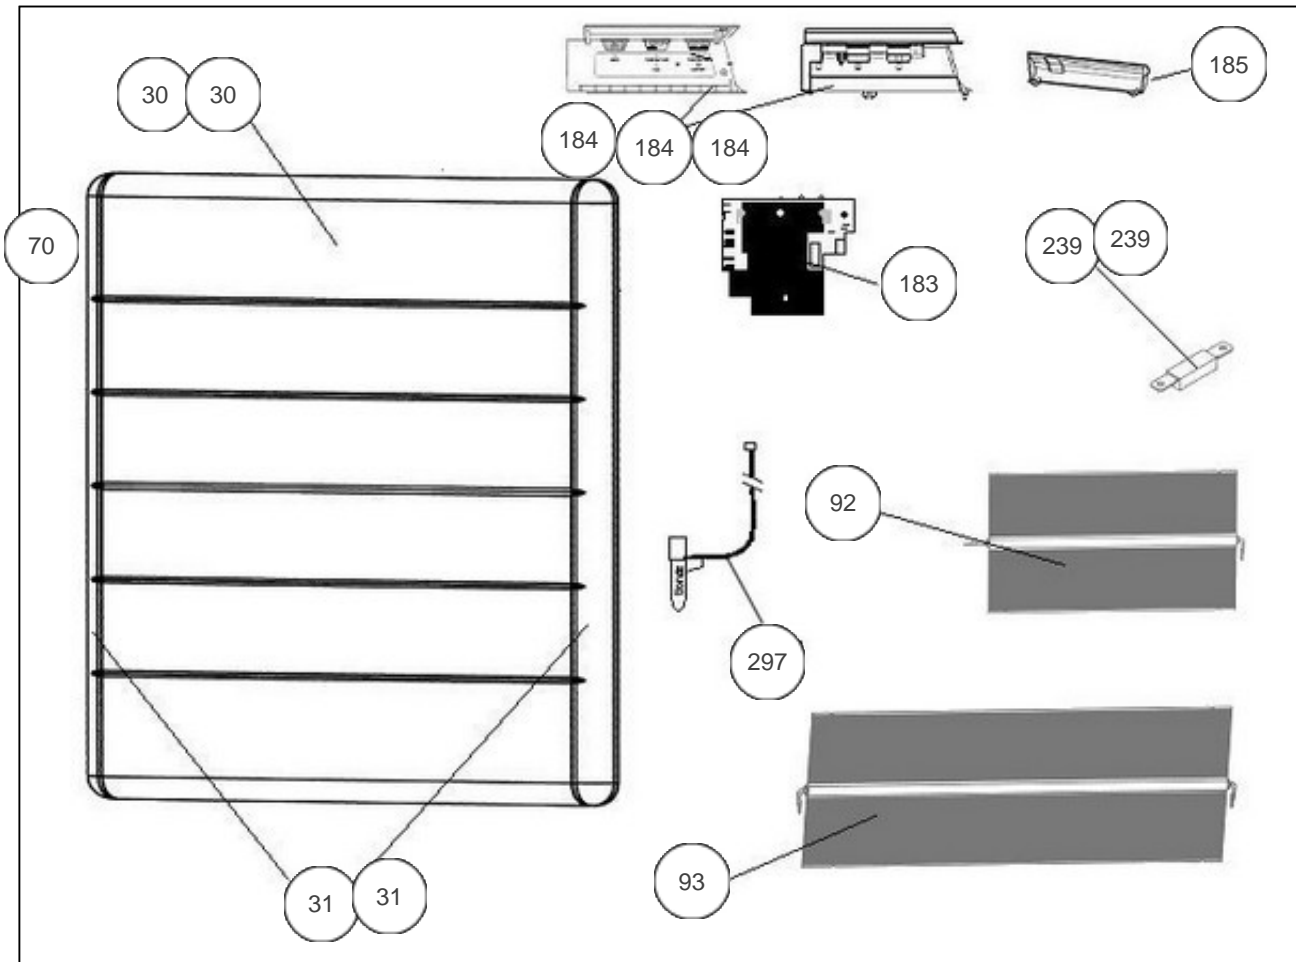

### Produits

Référence	Nom	Lettre
676320	SAUTER TANGO PROG. VTL BGE 2000W	H

FABRICATION: Horizontal 04/2000-> et Vertical 06/2001->

Constructeur No 344/542

### Paramètres

Référence	Puissance (W)	Tension (V)	Capacité/Largeur	Couleur	Lettre
676320	2000	230		BLANC / BEIGE / ALU	H

9000