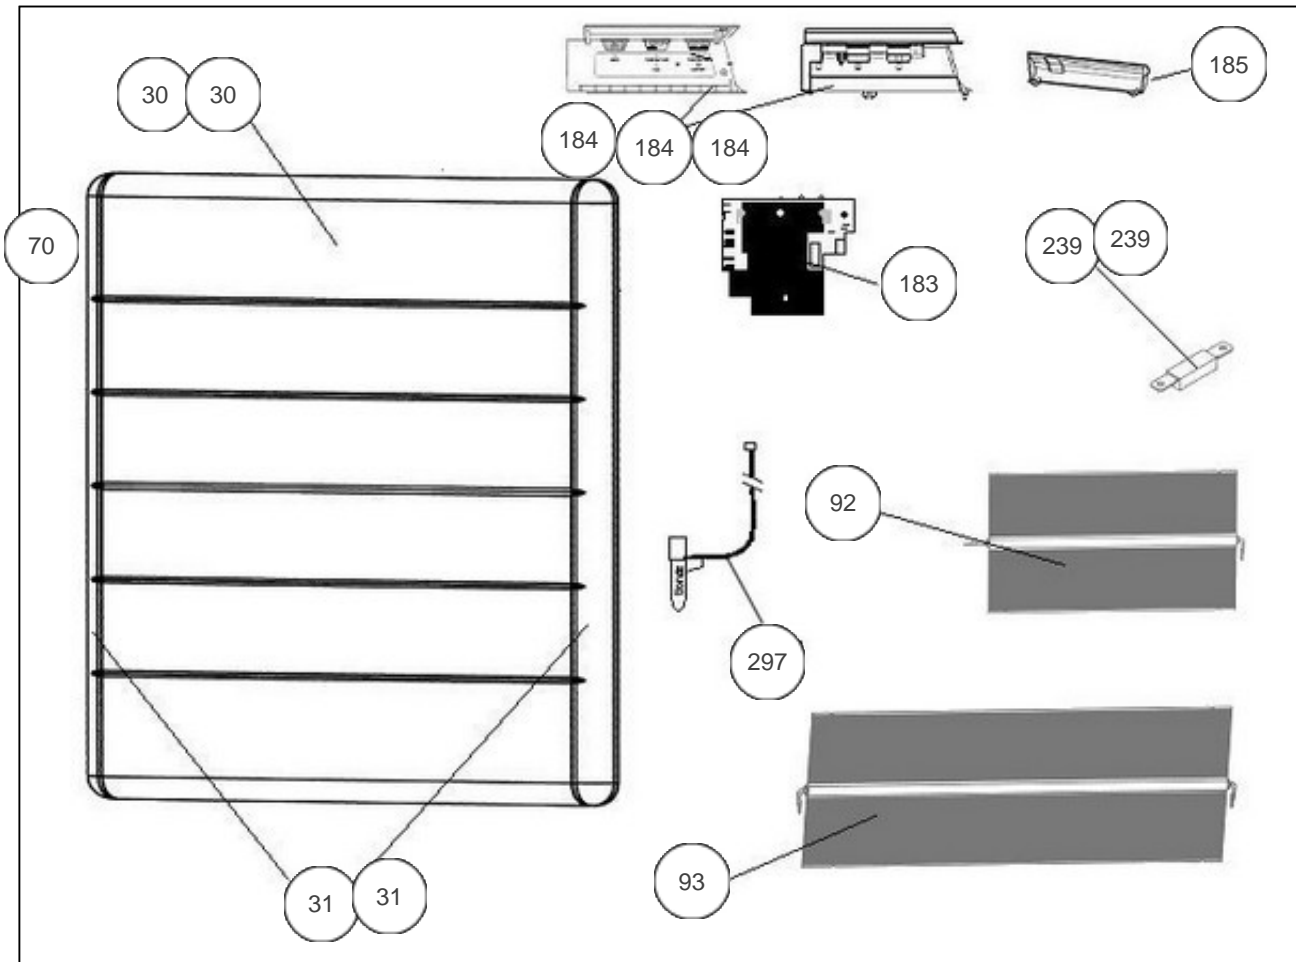

### Produits

Référence	Nom	Lettre
676315	SAUTER TANGO PROG. VTL BGE 1500W	G

FABRICATION: Horizontal 04/2000-> et Vertical 06/2001->

Constructeur No 344/542

### Paramètres

Référence	Puissance (W)	Tension (V)	Capacité/Largeur	Couleur	Lettre
676315	1500	230		BLANC / BEIGE / ALU	G

9000