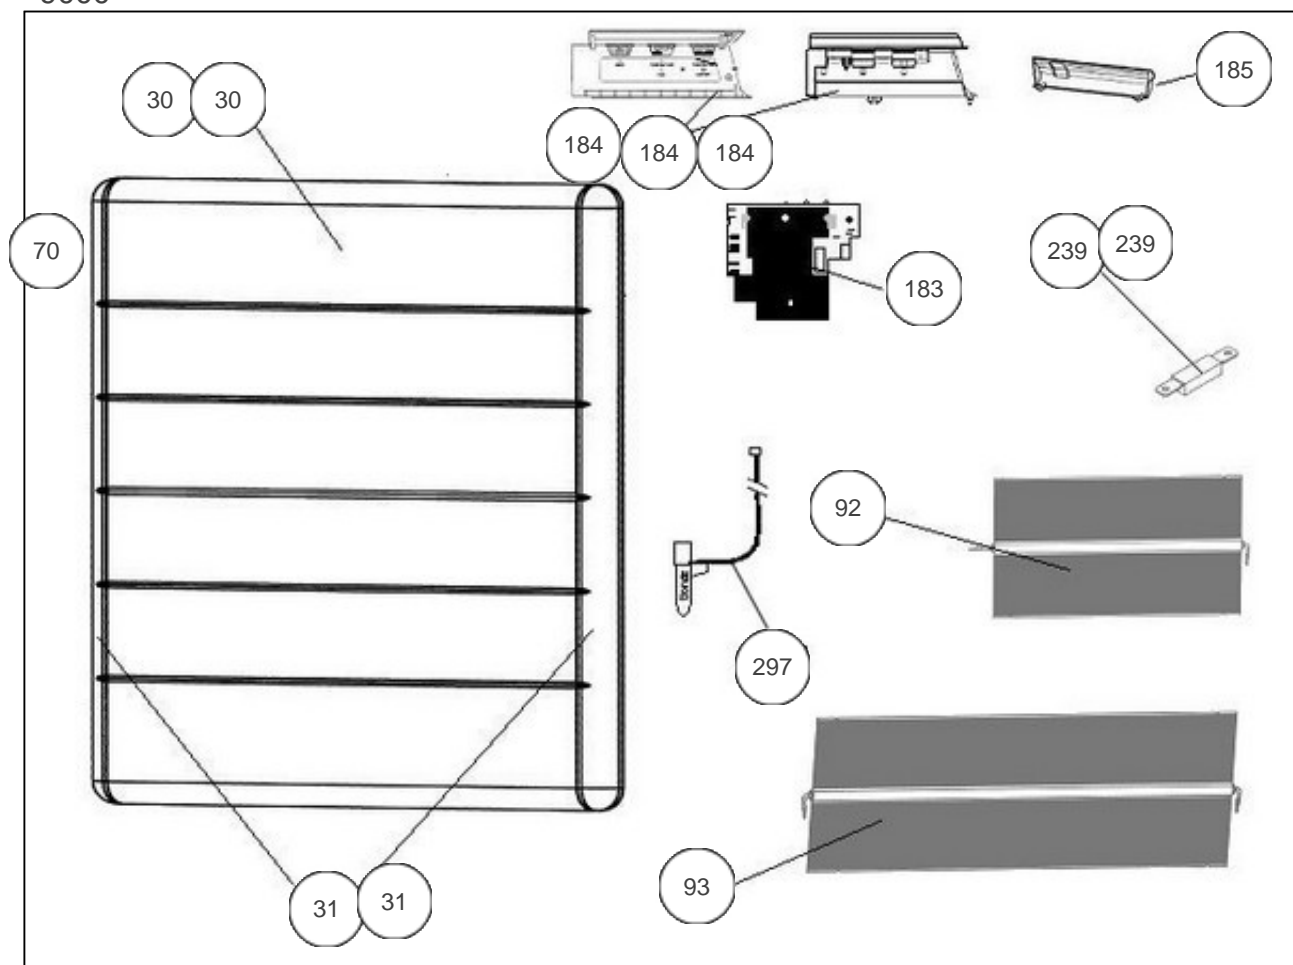

Sauter

Produits

Référence	Nom	Lettre
676115	SAUTER TANGO VERT. BEIGE 1500W	G

FABRICATION: Horizontal 04/2000-> et Vertical 06/2001->

Constructeur No 344/542

Paramètres

Référence	Puissance (W)	Tension (V)	Capacité/Largeur	Couleur	Lettre
676115	1500	230		BLANC / BEIGE / ALU	G

9000

Références

Repère	Libellé	G
30	FACADE BEIGE RAV 1500W	699092
30	FACADE BLANCHE RAV 1500W	599092
31	ENJOLIVEURS BLANCS (D+G) RAV	599097
31	ENJOLIVEURS BEIGES D+G RAV	699059
70	SUPPORT MURAL BLANC RAV 1500W	098121
92	RESISTANCE SUPERIEURE	599070
93	RESISTANCE INFERIEURE	599098
183	PLATINE THERMOSTAT MK5 (SANS SONDE) <i>AVANT N° 0414</i>	087100
184	BOITIER THERMOSTAT CPT (2 MOL/CURS) RADV <i>DEPUIS N° 0414</i>	087716
184	BOITIER THERMOSTAT CPT BEIGE (3 MOL.) <i>AVANT N° 0414</i>	699098
184	BOITIER THERMOSTAT CPT BLANC (3 MOL.) <i>AVANT N° 0414</i>	599084
185	VOLET BOITIER THERMOSTAT MK9 / MK10 <i>DEPUIS N° 0414</i>	091076
239	LIMITEUR DE TEMPERATURE 125C <i>AVANT N° 0414</i>	699099
239	LIMITEUR DE TEMPERATURE 130 <i>DEPUIS N° 0414</i>	699901
297	SONDE THERMOSTAT LG 1330MM <i>AVANT N° 0414</i>	081038