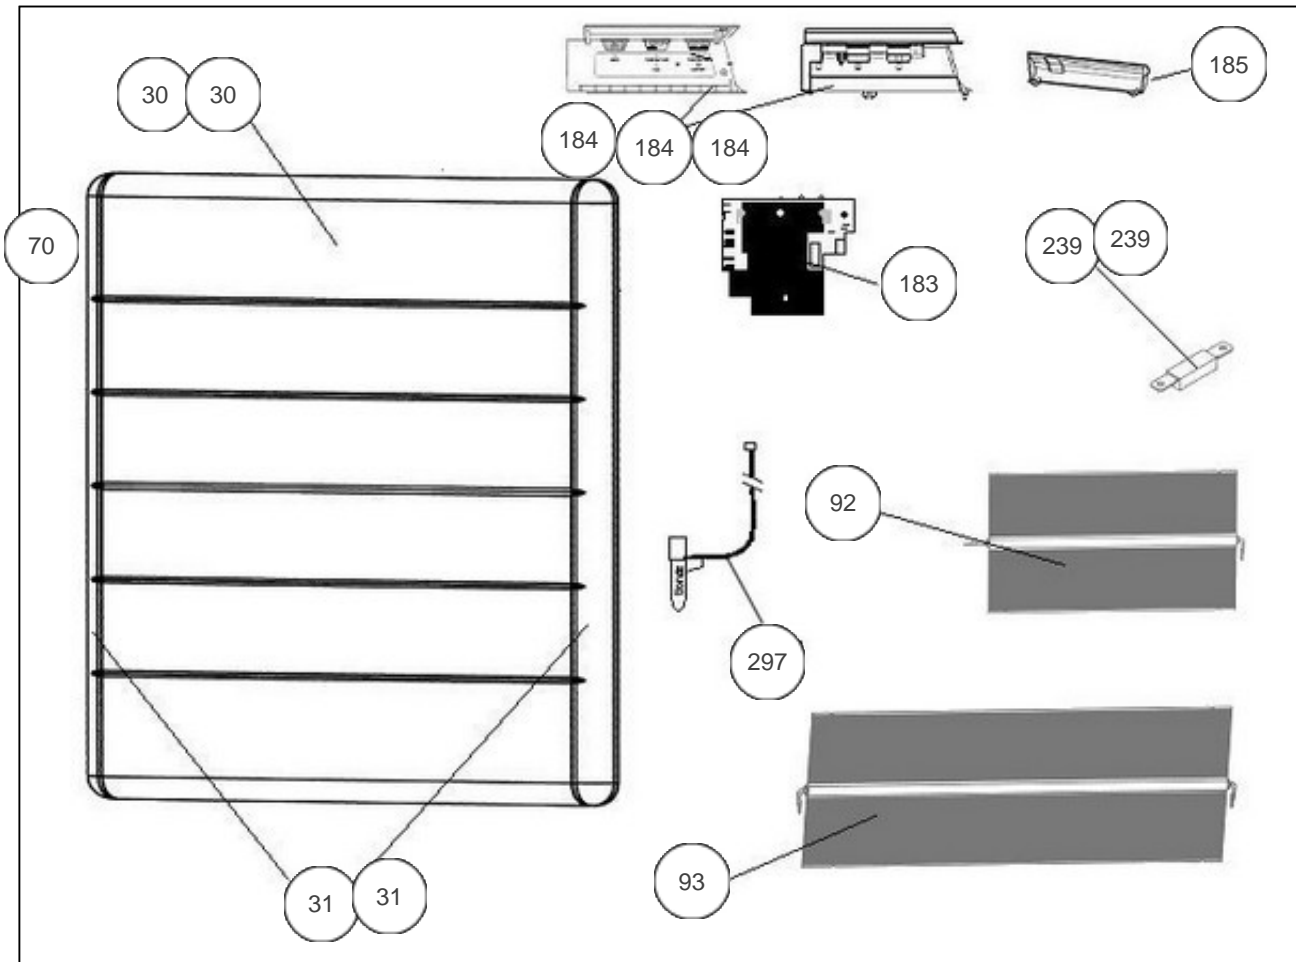

Sauter

Produits

Référence	Nom	Lettre
576315	SAUTER TANGO PROG. VTL BLC 1500W	G

FABRICATION: Horizontal 04/2000-> et Vertical 06/2001->

Constructeur No 344/542

Paramètres

Référence	Puissance (W)	Tension (V)	Capacité/Largeur	Couleur	Lettre
576315	1500	230		BLANC / BEIGE / ALU	G

9000

Références

Repère	Libellé	G
30	FACADE BEIGE RAV 1500W	699092
30	FACADE BLANCHE RAV 1500W	599092
31	ENJOLIVEURS BLANCS (D+G) RAV	599097
31	ENJOLIVEURS BEIGES D+G RAV	699059
70	SUPPORT MURAL BLANC RAV 1500W	098121
92	RESISTANCE SUPERIEURE	599070
93	RESISTANCE INFERIEURE	599098
183	PLATINE THERMOSTAT MK5 (SANS SONDE) <i>AVANT N° 0414</i>	087100
184	BOITIER THERMOSTAT CPT (2 MOL/CURS) RADV <i>DEPUIS N° 0414</i>	087716
184	BOITIER THERMOSTAT CPT BEIGE (3 MOL.) <i>AVANT N° 0414</i>	699098
184	BOITIER THERMOSTAT CPT BLANC (3 MOL.) <i>AVANT N° 0414</i>	599084
185	VOLET BOITIER THERMOSTAT MK9 / MK10 <i>DEPUIS N° 0414</i>	091076
239	LIMITEUR DE TEMPERATURE 125C <i>AVANT N° 0414</i>	699099
239	LIMITEUR DE TEMPERATURE 130 <i>DEPUIS N° 0414</i>	699901
297	SONDE THERMOSTAT LG 1330MM <i>AVANT N° 0414</i>	081038