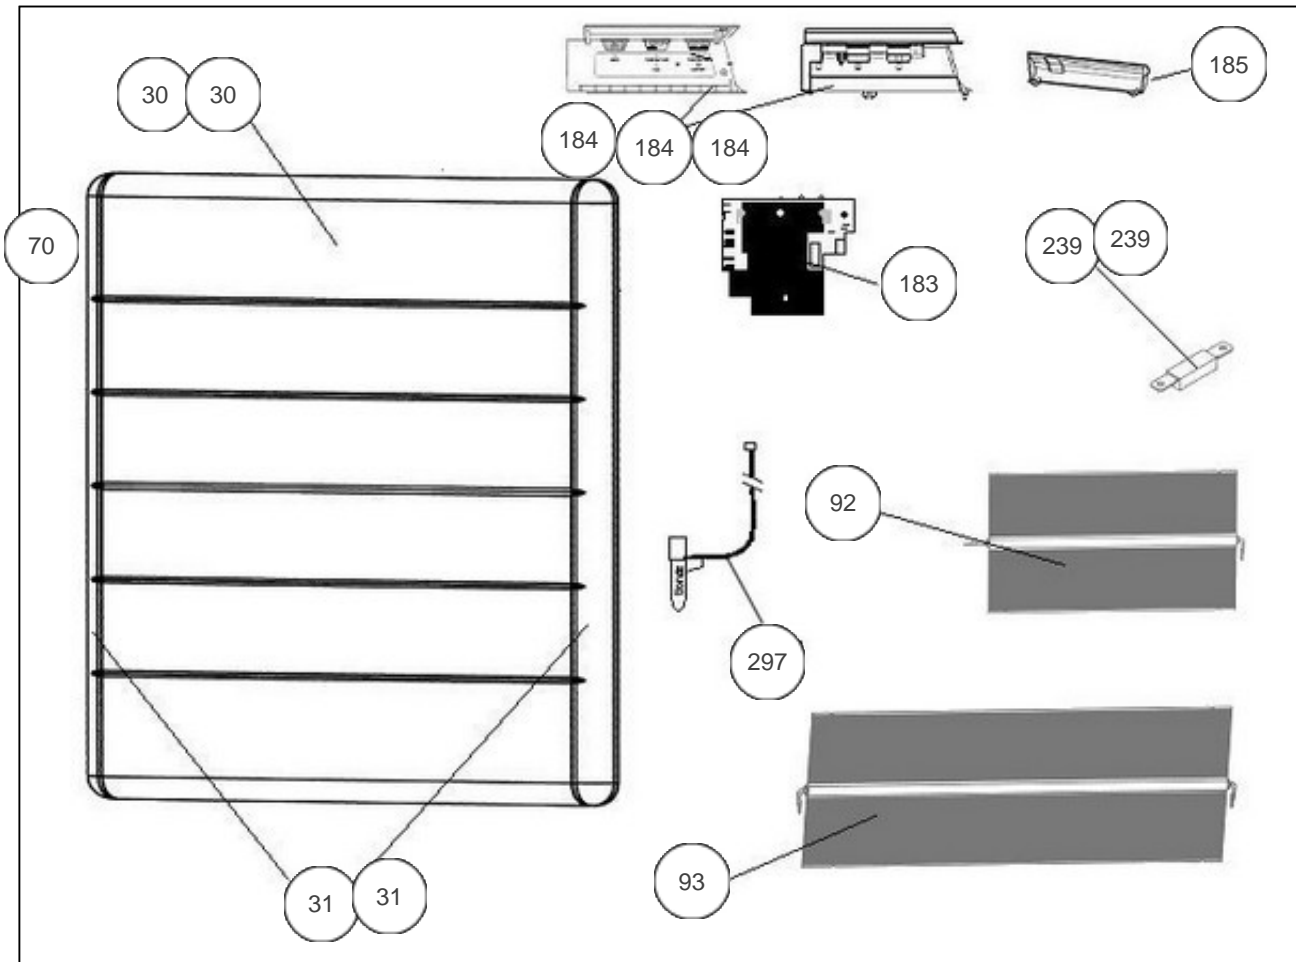

### Produits

Référence	Nom	Lettre
576115	SAUTER TANGO VERT. BLANC 1500W	G

FABRICATION: Horizontal 04/2000-> et Vertical 06/2001->

Constructeur No 344/542

### Paramètres

Référence	Puissance (W)	Tension (V)	Capacité/Largeur	Couleur	Lettre
576115	1500	230		BLANC / BEIGE / ALU	G

9000